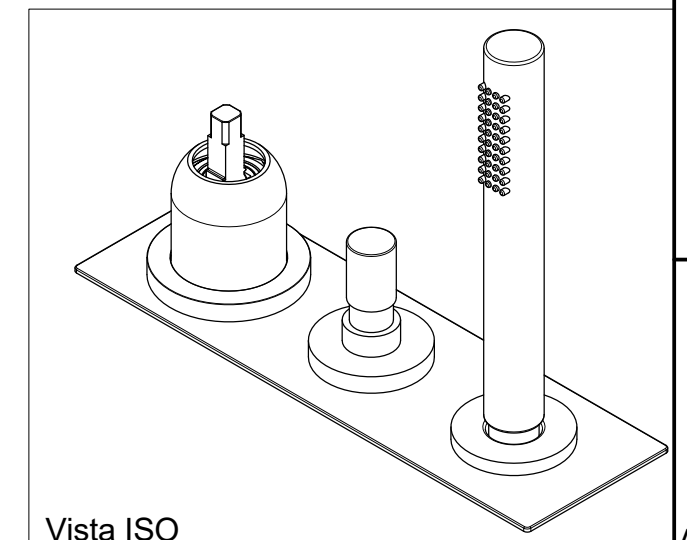

Ingombro per il corretto funzionamento
Encumbrance for the correct uses

Vista ISO

 Living a quality experience. 13019 VARALLO - (VC) - ITALY	SERIE DIAMETRO35 IMPRONTE	CODICE PR51ET101	DATA EMISSIONE 29/06/2021
	DENOMINAZIONE Gruppo per bordo vasca Deck mounted bath group		REVISIONE /

Living a quality experience.

13019 VARALLO - (VC) - ITALY

I diagrammi riportati di seguito riassumono i valori riscontrati durante le prove di portata dei seguenti articoli. Le prove sono state effettuate con pressioni che variavano da 1 a 5 bar e in posizione di acqua miscelata