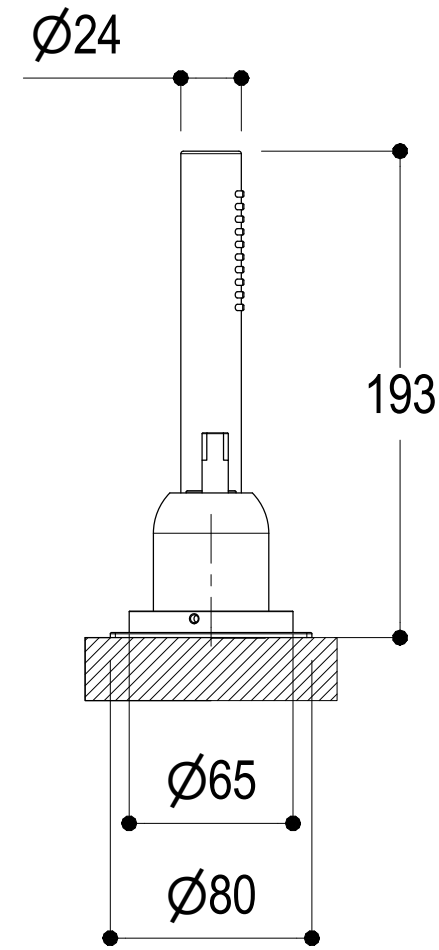

SCHEDA TECNICA / TECHNICAL DATA

RUBINETTERIE RITMONIO S.R.L. si riserva tutti i diritti connessi con il presente documento e con l'oggetto o la materia ivi rappresentati con divieto di riprodurlo, utilizzarlo o renderlo accessibile a terzi in assenza di previa autorizzazione. Disegno CAD non modificabile a mano

Ingombro per il corretto funzionamento
Encumbrance for the correct uses

Vista ISO

 Living a quality experience. 13019 VARALLO - (VC) - ITALY	SERIE DIAMETRO35 IMPRONTE	CODICE PR51ET101	DATA EMISSIONE 29/06/2021
	DENOMINAZIONE Gruppo per bordo vasca Deck mounted bath group		REVISIONE /

The following diagrams sum up the values, taken from flow tests of the following items. Tests were conducted with pressure variations from 1 to 5 bar and with mixed water.

DIAMETRO35 IMPRONTE

Art. PR51ET101