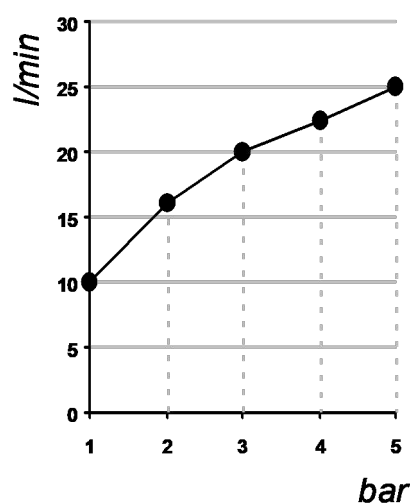

Uscita / Outlet

bar	1	2	3	4	5
l/min	10	16	20	22.5	25

REVISIONE

1

DATA EMISSIONE

06/07/2022