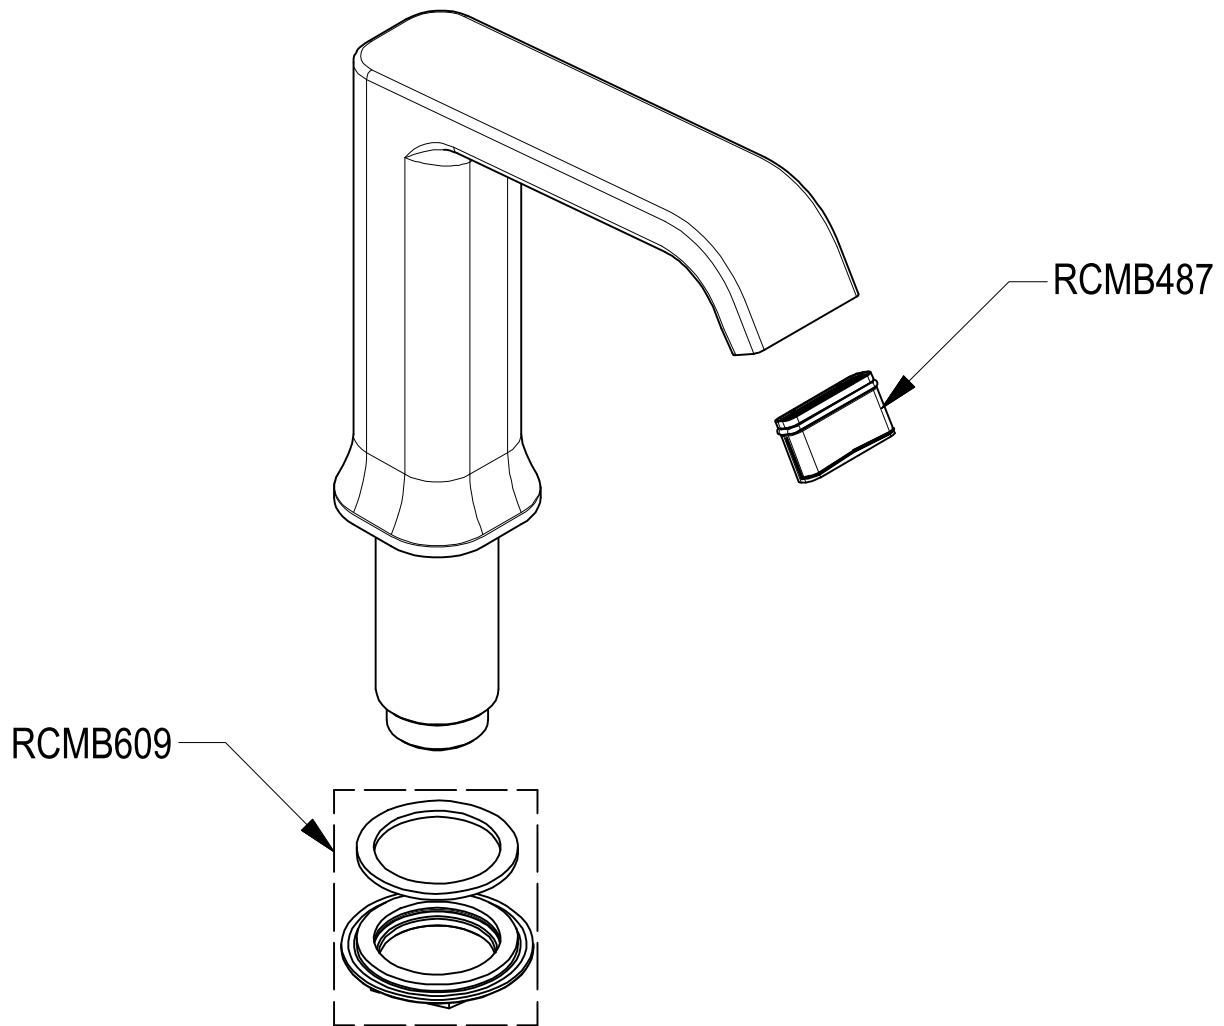

# SCHEDA TECNICA / TECHNICAL DATA

RUBINETTERIE RITMONIO S.R.L. si riserva tutti i diritti connessi con il presente documento e con l'oggetto o la materia ivi rappresentati con divieto di riprodurlo, utilizzarlo o renderlo accessibile a terzi in assenza di previa autorizzazione. Disegno CAD non modificabile a mano

SERIE	TAORMINA	CODICE	PR35CN201	DATA EMISSIONE	15/05/19
DENOMINAZIONE	Bocca di erogazione per gruppo bordo vasca Spout for deck mounted bath group			REVISIONE	/
					/