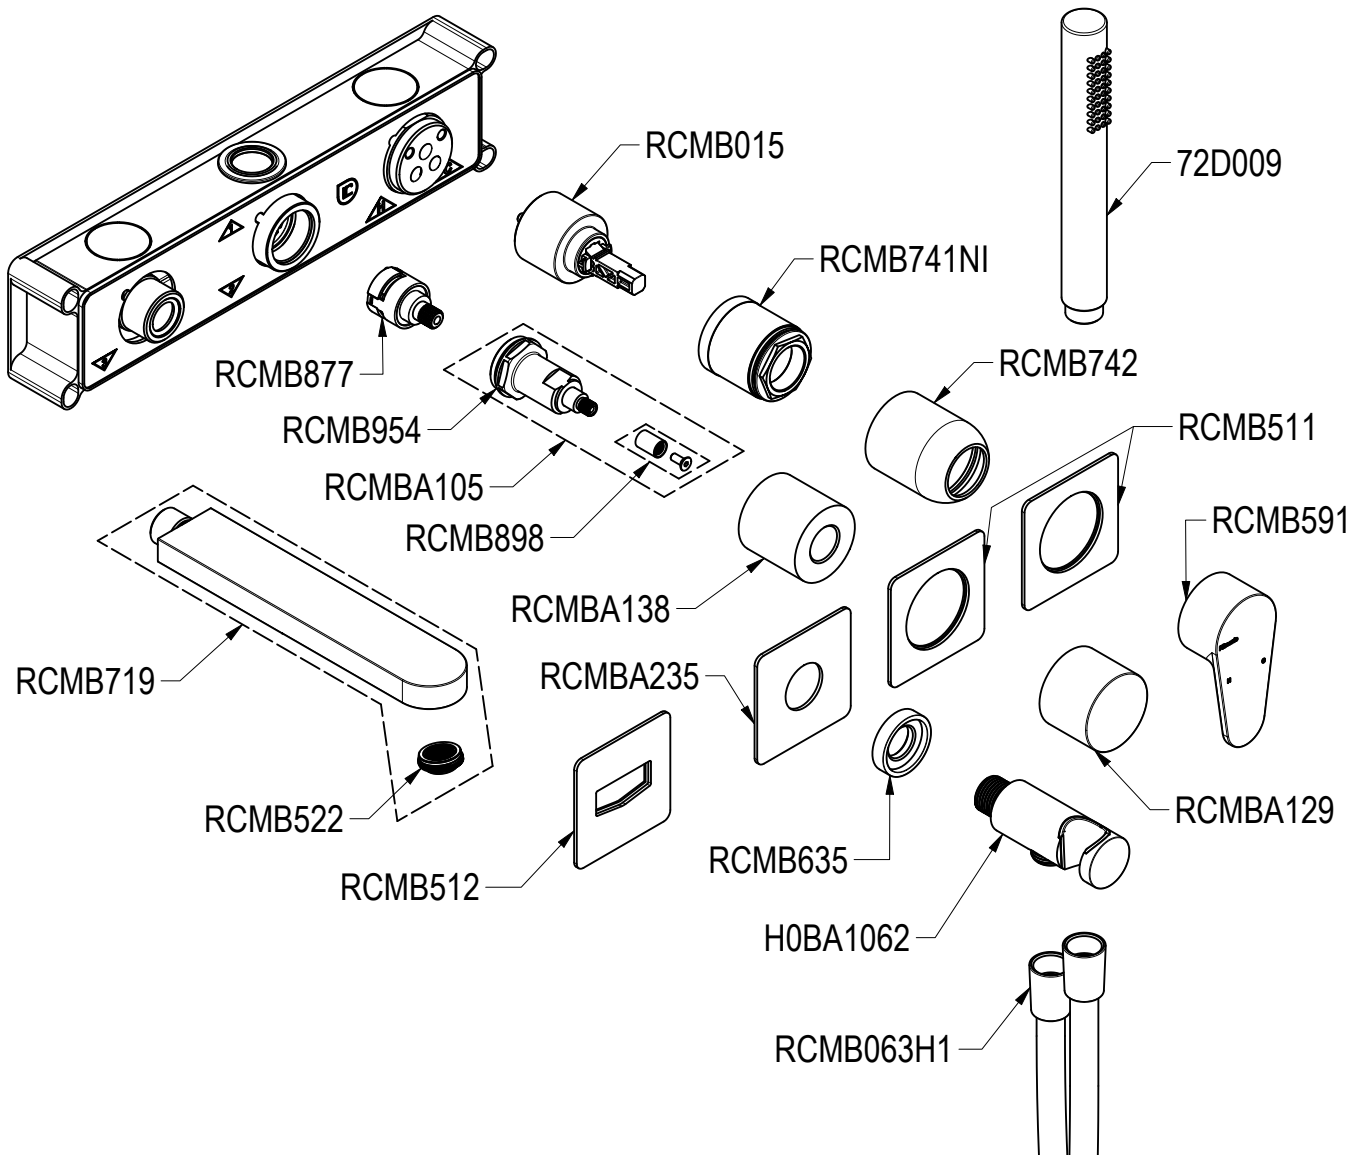

# SCHEDA TECNICA / TECHNICAL DATA

RUBINETTERIE RITMONIO S.R.L. si riserva tutti i diritti connessi con il presente documento e con l'oggetto o la materia ivi rappresentati con divieto di riprodurlo, utilizzarlo o renderlo accessibile a terzi in assenza di previa autorizzazione. Disegno CAD non modificabile a mano

**Ritmonio**  
Living a quality experience.  
13019 VARALLO - (VC) - ITALY

SERIE	TIP	CODICE	DATA EMISSIONE
		PR38EC 202+PM0020L	04/03/2025
DENOMINAZIONE			REVISIONE
Miscelatore monocomando vasca incasso			/
Built-in single lever bath mixer			/