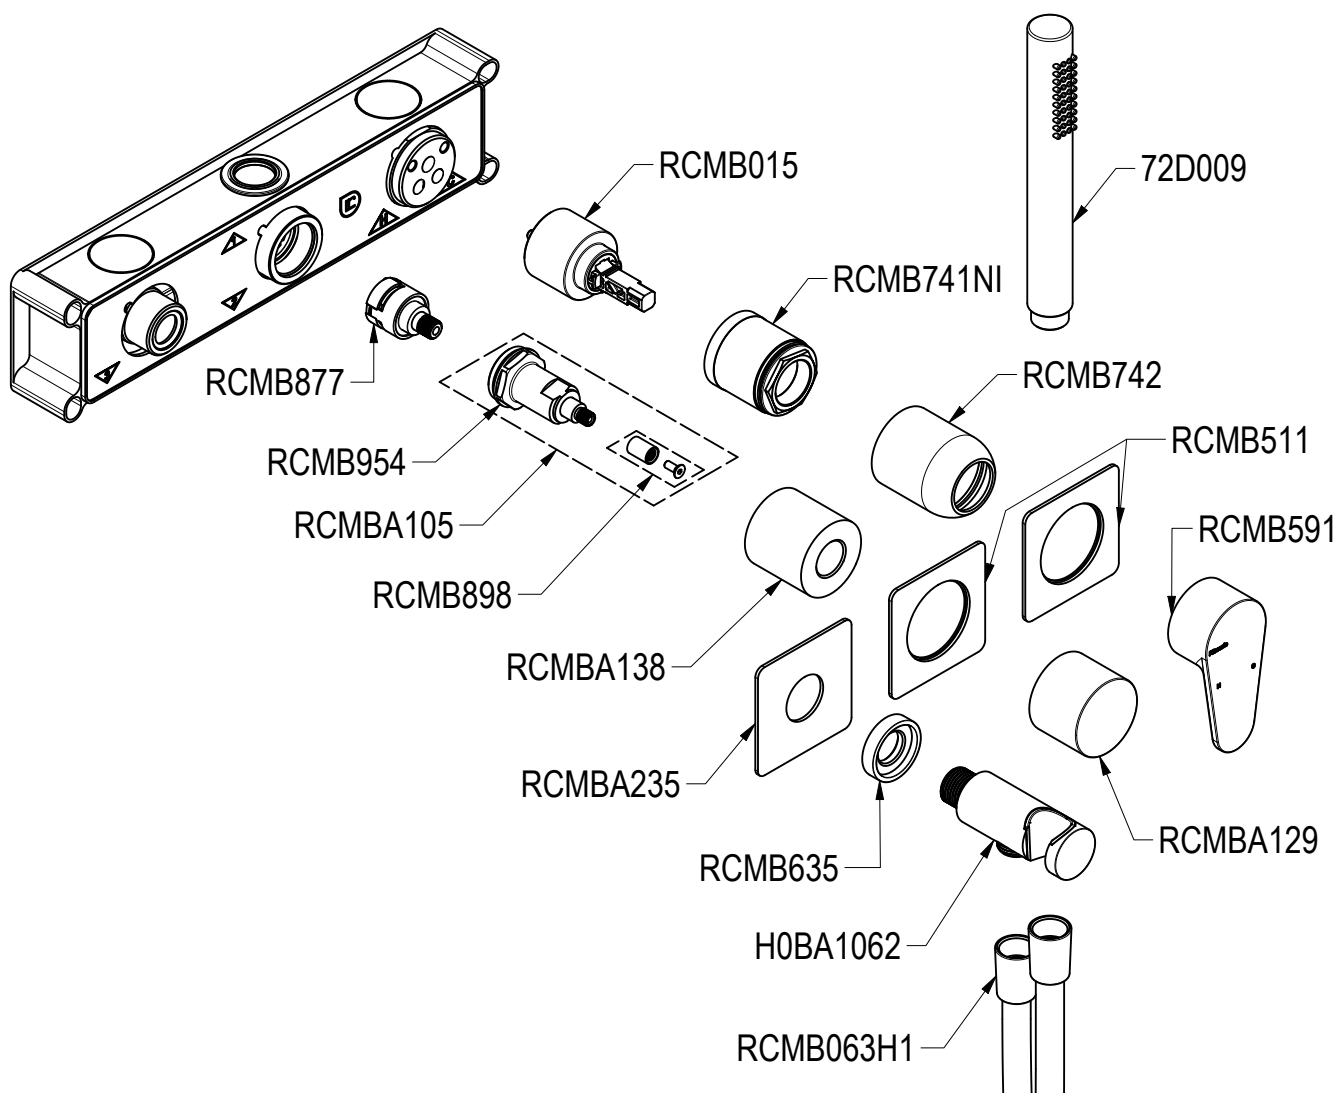

## SCHEMA TECNICA / TECHNICAL DATA

RUBINETTERIE RITMONIO S.R.L. si riserva tutti i diritti connessi con il presente documento e con l'oggetto o la materia ivi rappresentati con divieto di riprodurlo, utilizzarlo o renderlo accessibile a terzi in assenza di previa autorizzazione. Disegno CAD non modificabile a mano

**Ritmonio**  
Living a quality experience.  
13019 VARALLO - (VC) - ITALY

SERIE  
**TIP**

CODICE  
**PR38GG202+PM0020L**

DATA EMISSIONE  
**28/02/2025**

DENOMINAZIONE  
**Miscelatore monocomando doccia/vasca incasso**  
**Built-in single lever shower/bath mixer**