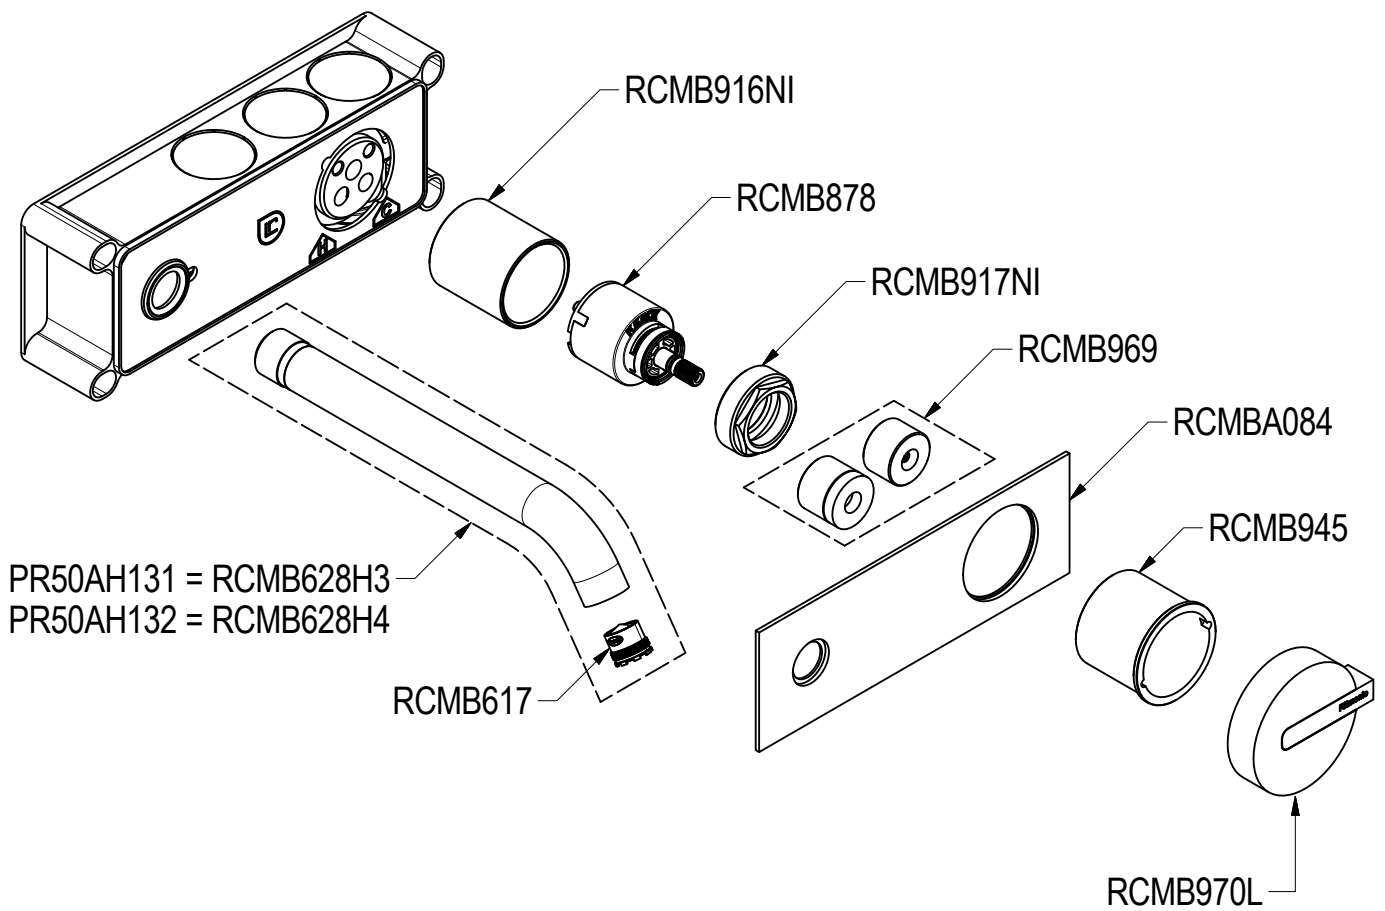

SCHEDA TECNICA / TECHNICAL DATA

RUBINETTERIE RITMONIO S.R.L. si riserva tutti i diritti connessi con il presente documento e con l'oggetto o la materia ivi rappresentati con divieto di riprodurlo, utilizzarlo o renderlo accessibile a terzi in assenza di previa autorizzazione. Disegno CAD non modificabile a mano

PR50AH131 = RCMB628H3
PR50AH132 = RCMB628H4

SERIE DOT316 ROUND

CODICE PR50AH131 - PR50AH132

DATA EMISSIONE 28/07/2020

DENOMINAZIONE Miscelatore monocomando ad incasso idroprogressivo
Built-in single lever hydroprogressive mixer