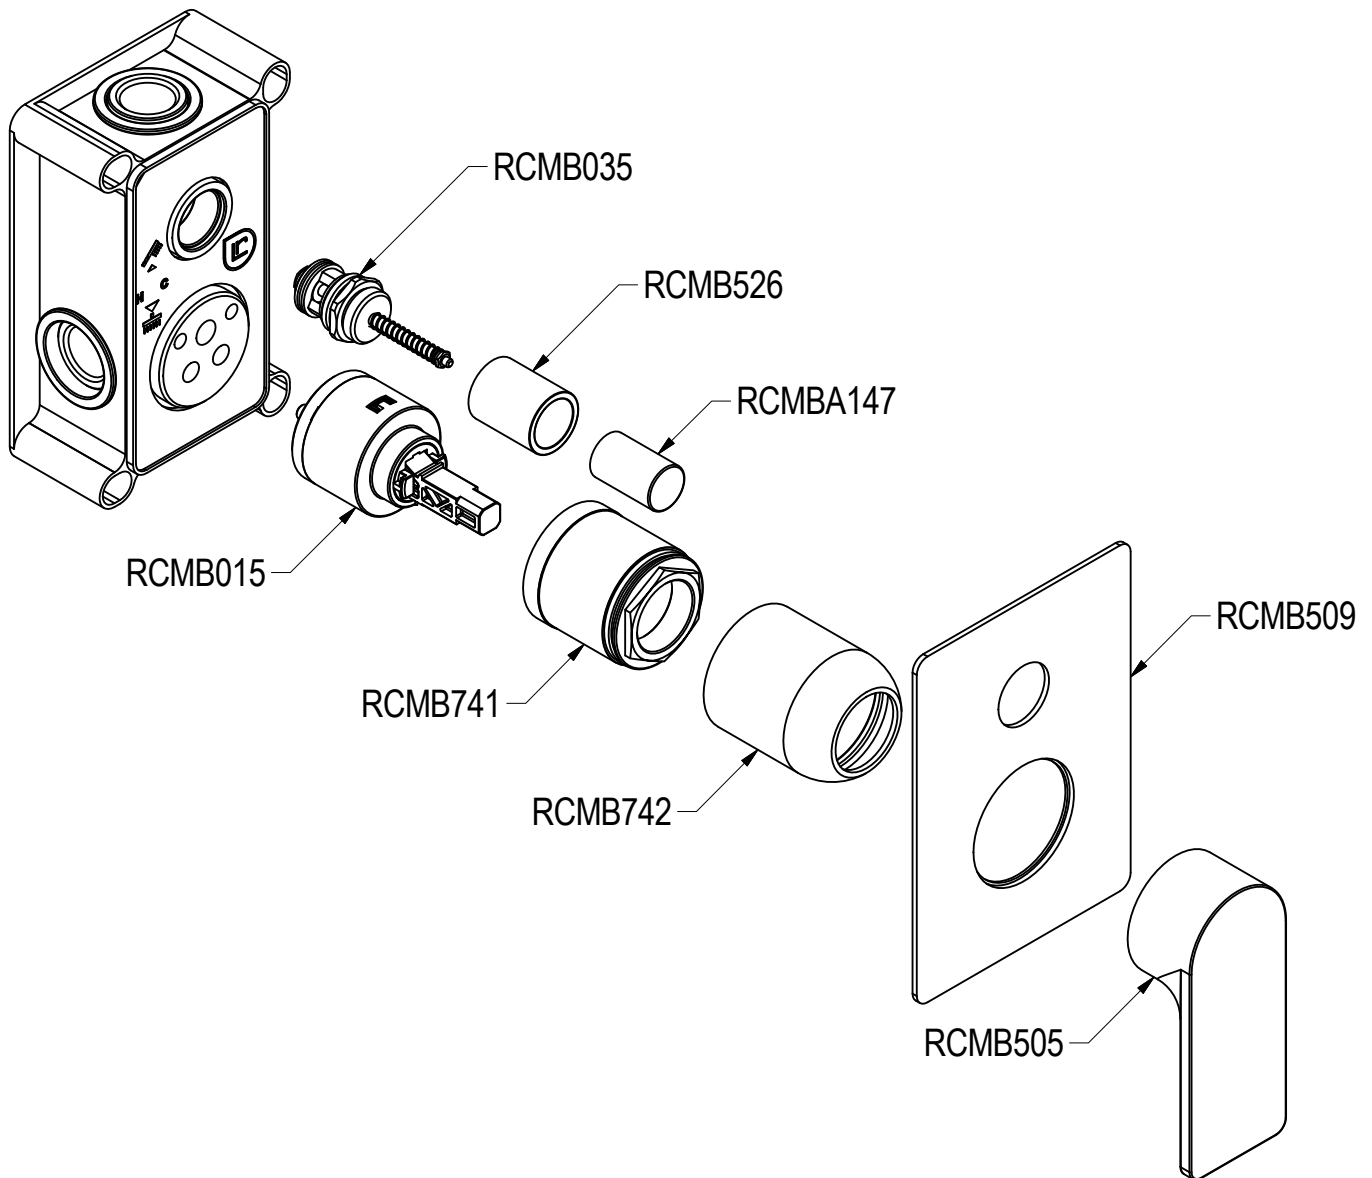

# SCHEDA TECNICA / TECHNICAL DATA

RUBINETTERIE RITMONIO S.R.L. si riserva tutti i diritti connessi con il presente documento e con l'oggetto o la materia ivi rappresentati con divieto di riprodurlo, utilizzarlo o renderlo accessibile a terzi in assenza di previa autorizzazione. Disegno CAD non modificabile a mano

**Ritmonio**  
Living a quality experience.  
13019 VARALLO - (VC) - ITALY

SERIE POIS

CODICE PR31GB 101

DATA EMISSIONE 07/03/16

DENOMINAZIONE Miscelatore monocomando ad incasso per vasca/doccia  
Built-in single lever bath/shower