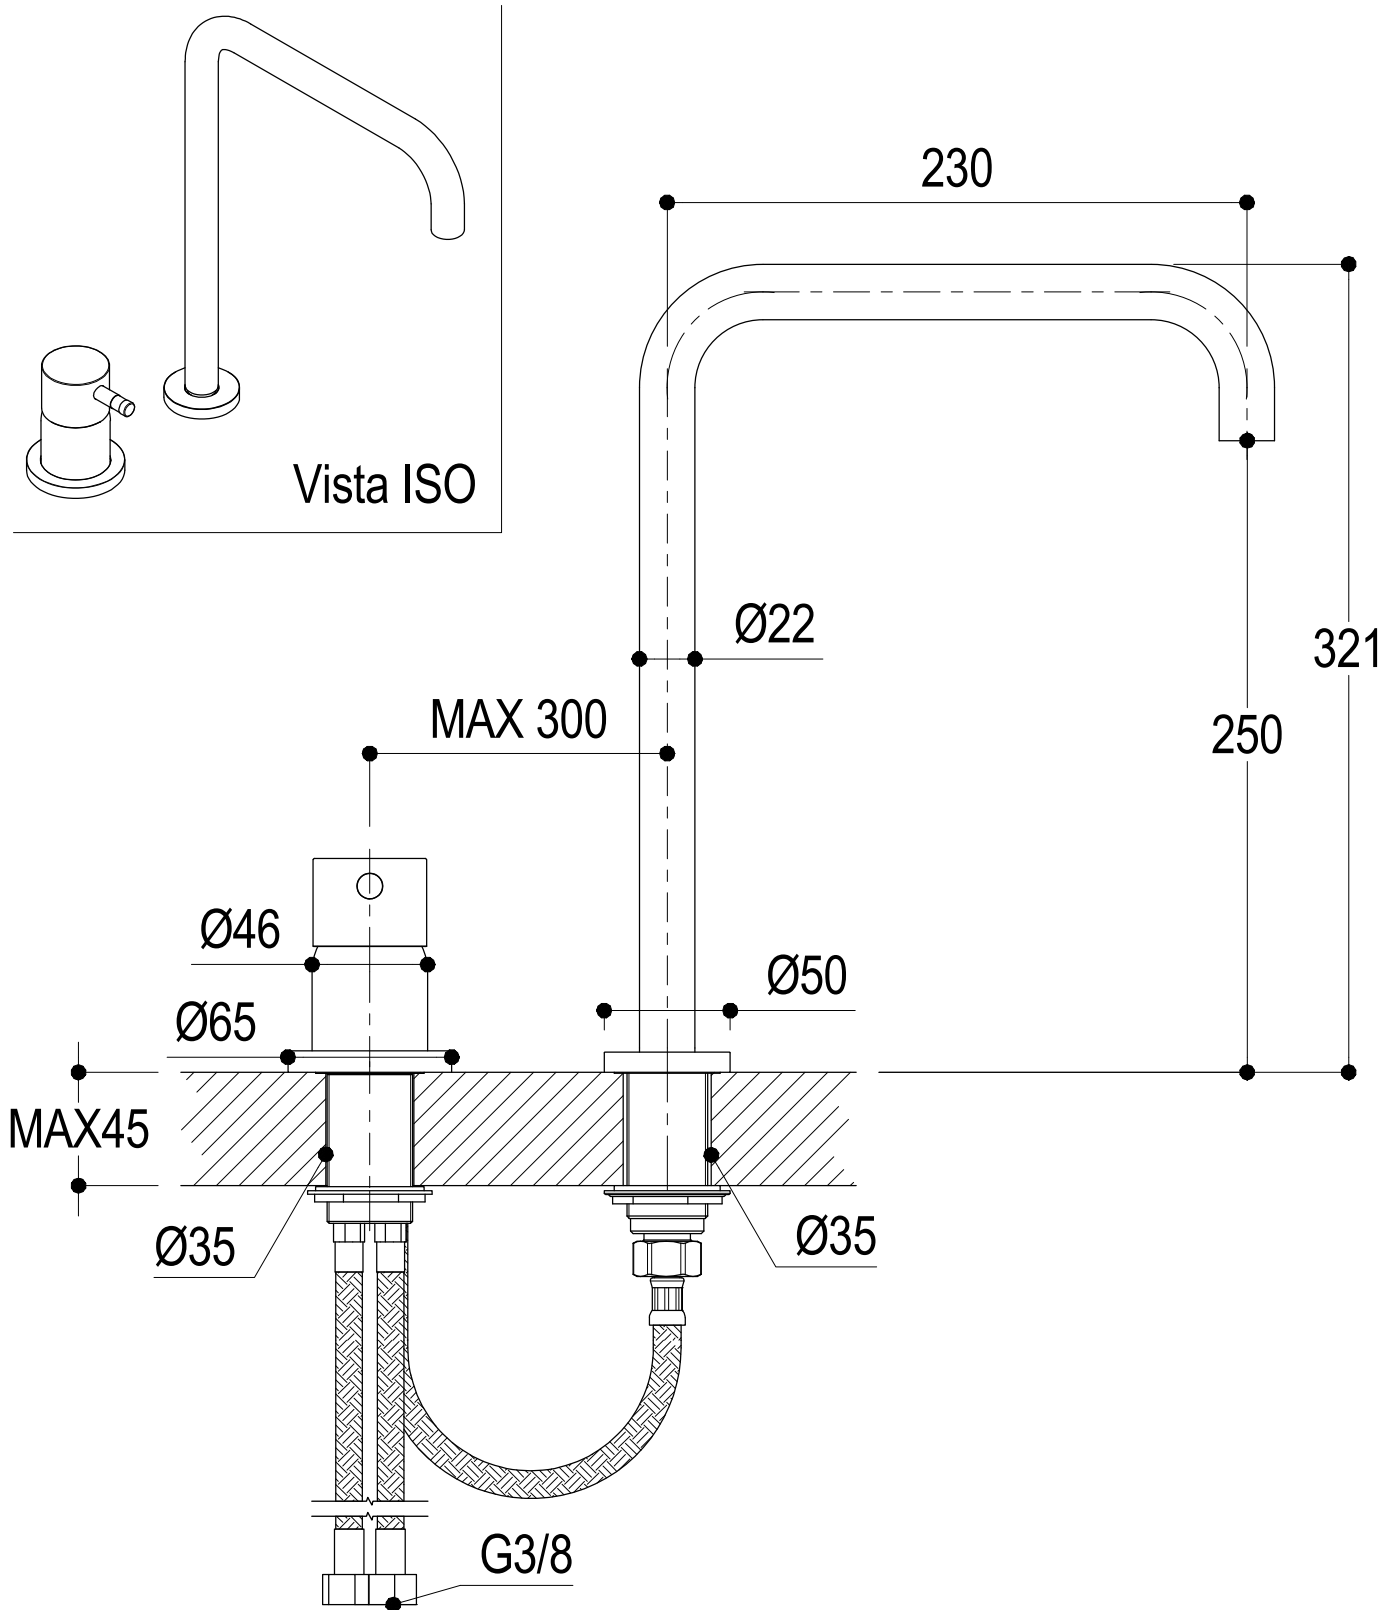

Ritmonio
Living a quality experience.
13019 VARALLO - (VC) - ITALY

SERIE Ø35 INOX

CODICE EOCU125INOX

DATA EMISSIONE 18/10/16

DENOMINAZIONE Miscelatore monocomando due fori per lavello cucina
Two holes single lever sink mixer