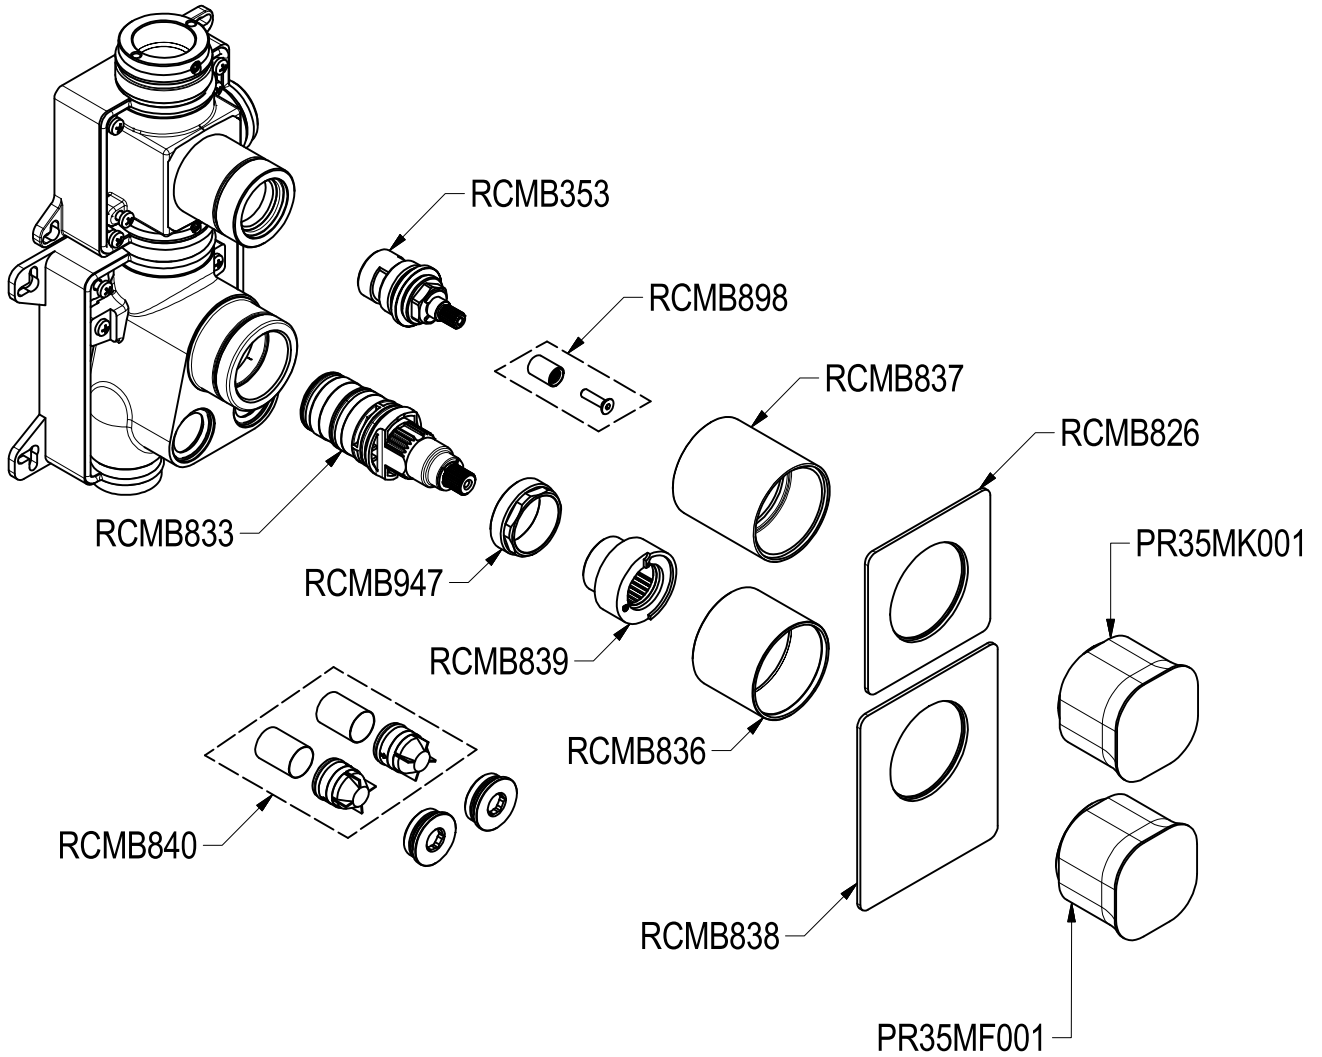

SCHEDA TECNICA / TECHNICAL DATA

RUBINETTERIE RITMONIO S.R.L. si riserva tutti i diritti connessi con il presente documento e con l'oggetto o la materia ivi rappresentati con divieto di riprodurlo, utilizzarlo o renderlo accessibile a terzi in assenza di previa autorizzazione. Disegno CAD non modificabile a mano

 Ritmonio Living a quality experience. 13019 VARALLO - (VC) - ITALY	SERIE TAORMINA	CODICE PR35HB201	DATA EMISSIONE 21/09/18
	DENOMINAZIONE Miscelatore termostatico ad incasso Built-in thermostatic mixer		REVISIONE / /