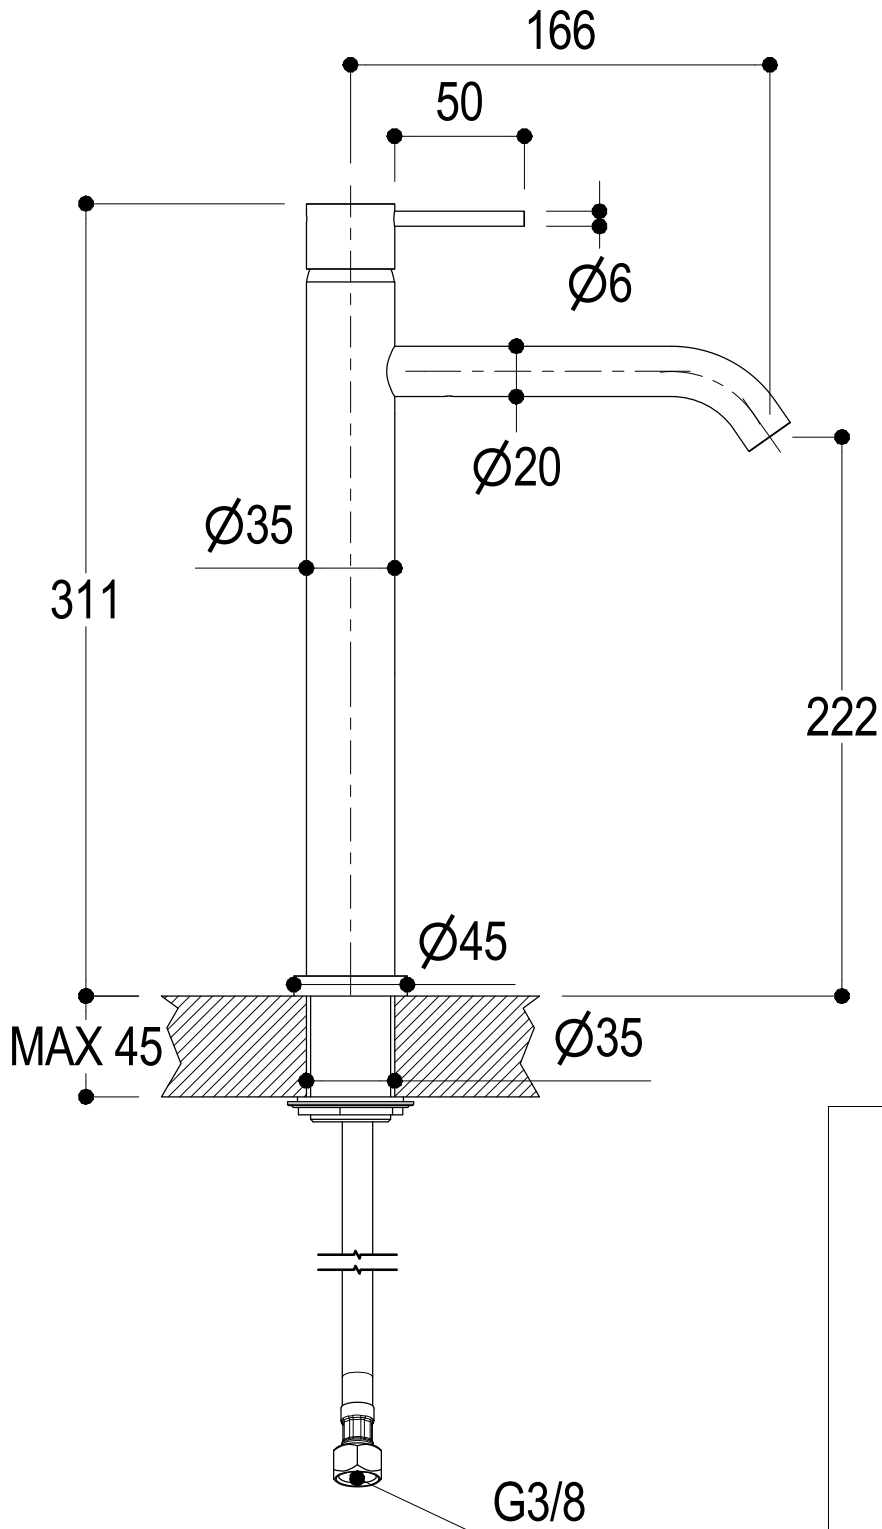

SCHEDA TECNICA / TECHNICAL DATA

RUBINETTERIE RITMONIO S.R.L. si riserva tutti i diritti connessi con il presente documento e con l'oggetto o la materia ivi rappresentati con divieto di riprodurlo, utilizzarlo o renderlo accessibile a terzi in assenza di previa autorizzazione. Disegno CAD non modificabile a mano

RUBINETTERIE RITMONIO S.R.L. will claim all rights related to the present document and with the object or subject represented therein with the prohibition of reproduction, use or disclosure to third parties without previous permission. The Cad plan is not alterable by hand

Vista ISO

Ritmonio
Living a quality experience.
13019 VARALLO - (VC) - ITALY

SERIE $\varnothing 35$ INOX

CODICE E0BA0129C SINOX

DATA EMISSIONE 16/10/18

DENOMINAZIONE Miscelatore monocomando per lavabo
Single lever basin mixer

REVISIONE /
/