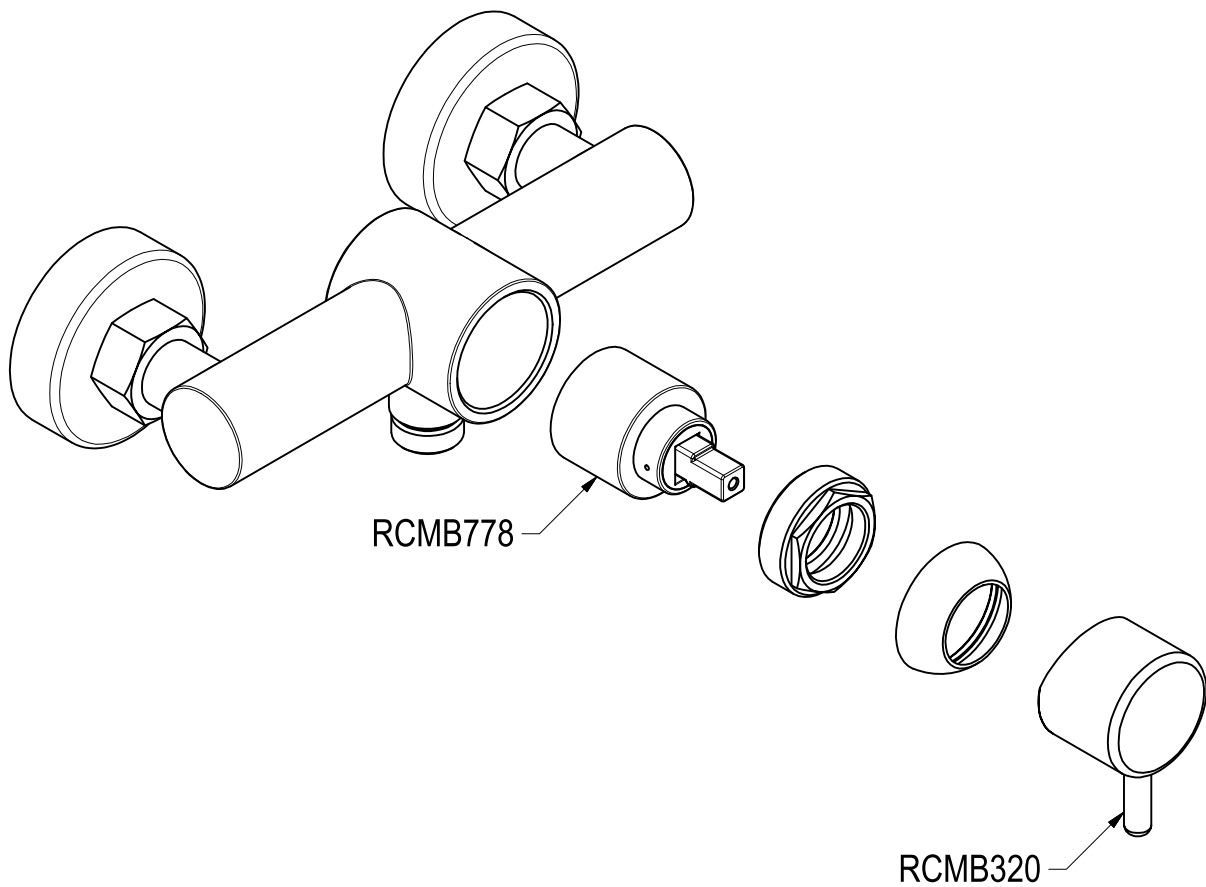

SCHEDA TECNICA / TECHNICAL DATA

RUBINETTERIE RITMONIO S.R.L. si riserva tutti i diritti connessi con il presente documento e con l'oggetto o la materia ivi rappresentati con divieto di riprodurlo, utilizzarlo o renderlo accessibile a terzi in assenza di previa autorizzazione. Disegno CAD non modificabile a mano

Ritmonio
Living a quality experience.
13019 VARALLO - (VC) - ITALY

SERIE REVERSO

CODICE Q0BA6057

DATA EMISSIONE 15/05/19

DENOMINAZIONE
Miscelatore monocomando esterno per doccia
Outer single lever shower mixer