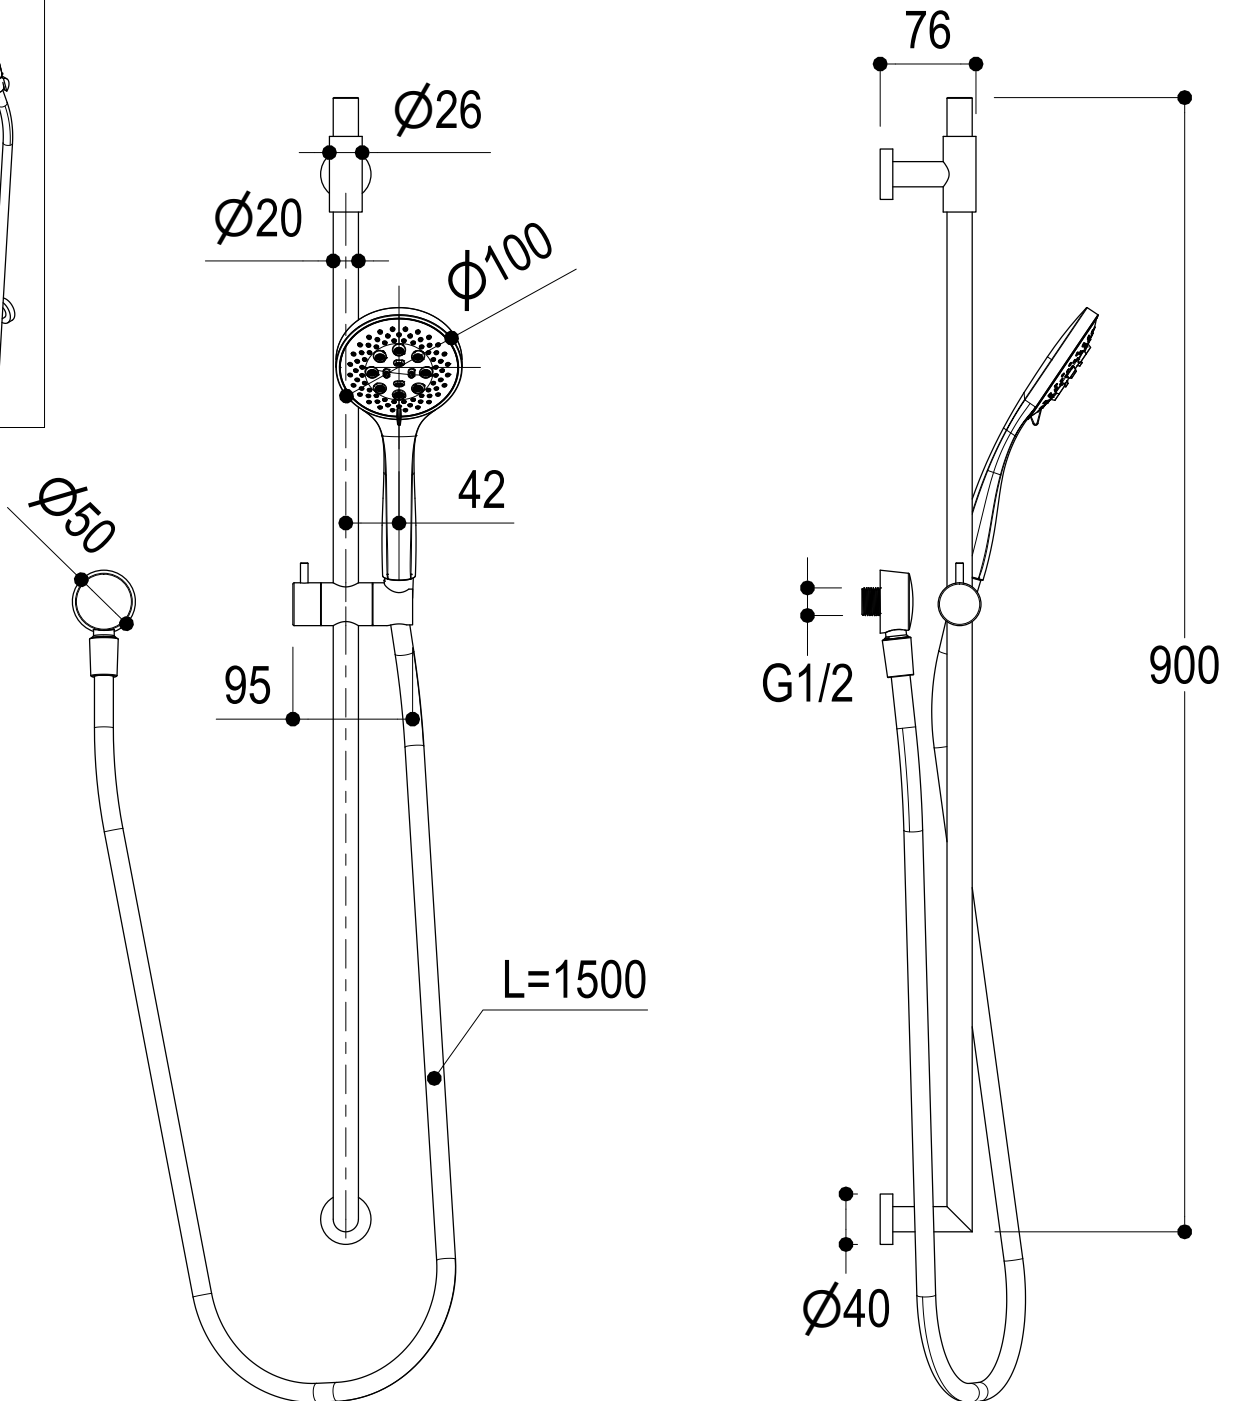

# SCHEDA TECNICA / TECHNICAL DATA

RUBINETTERIE RITMONIO S.R.L. si riserva tutti i diritti connessi con il presente documento e con l'oggetto o la materia ivi rappresentati con divieto di riprodurlo, utilizzarlo o renderlo accessibile a terzi in assenza di previa autorizzazione. Disegno CAD non modificabile a mano

Vista ISO

 <p><b>Ritmonio</b> Living a quality experience. 13019 VARALLO - (VC) - ITALY</p>	SERIE	ACCESSORI	CODICE	74W025	DATA EMISSIONE	13/03/2025
	DENOMINAZIONE				REVISIONE	
Asta saliscendi con doccetta e presa acqua					/	
Sliding rail with handshower and water intake					/	