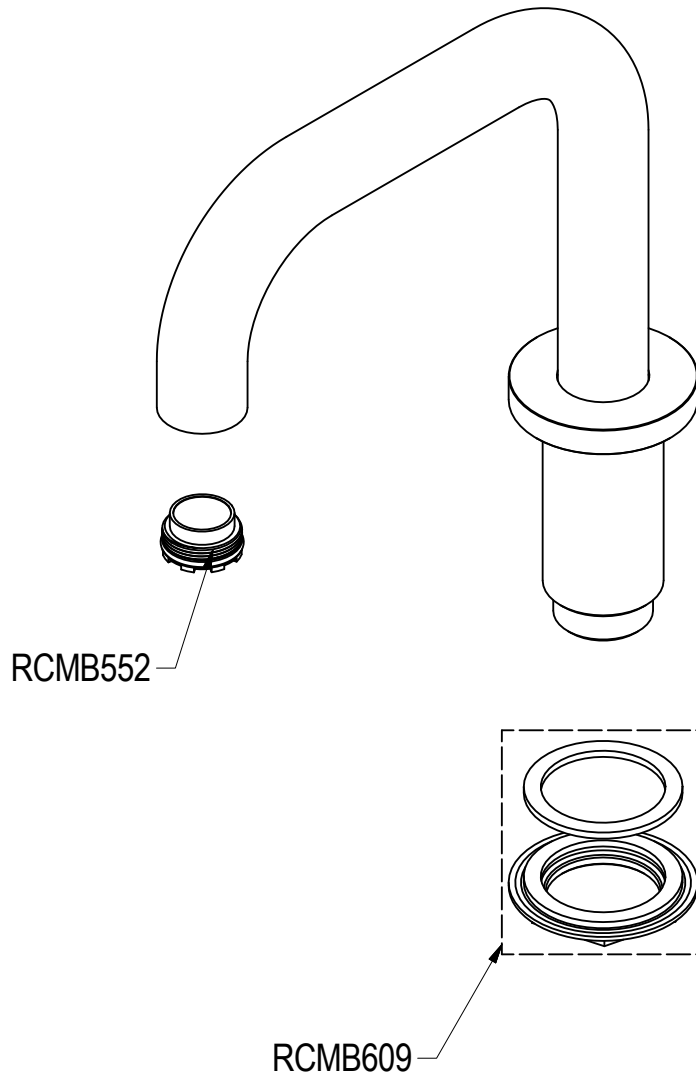

SCHEDA TECNICA / TECHNICAL DATA

RUBINETTERIE RITMONIO S.R.L. si riserva tutti i diritti connessi con il presente documento e con l'oggetto o la materia ivi rappresentati con divieto di riprodurlo, utilizzarlo o renderlo accessibile a terzi in assenza di previa autorizzazione. Disegno CAD non modificabile a mano

SERIE	DIAMETRO35 S	CODICE	PR52CN201	DATA EMISSIONE	19/02/2022
DENOMINAZIONE	Bocca di erogazione per gruppo bordo vasca Spout for deck mounted bath group			REVISIONE	/