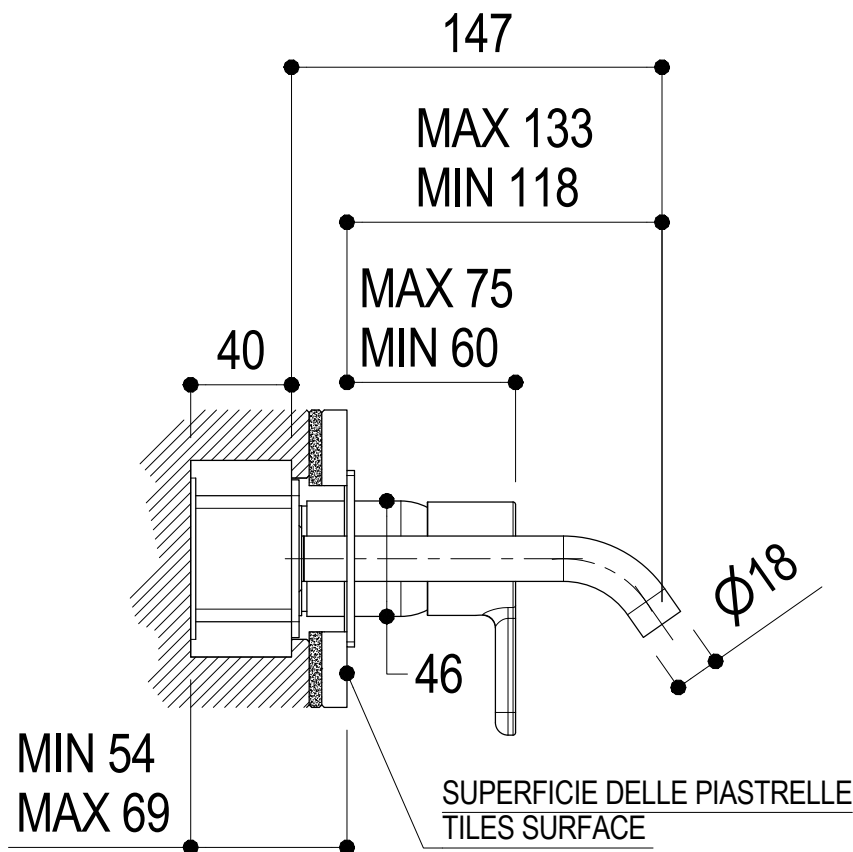

**Ritmonio**  
Living a quality experience.  
13019 VARALLO - (VC) - ITALY

SERIE  
DIAMETRO35 ELEGANCE

CODICE  
PR54AH101

DATA EMISSIONE  
14/07/2021

DENOMINAZIONE  
Miscelatore monocomando ad incasso per lavabo  
Built-in single lever basin mixer

### DIAMETRO35 ELEGANCE