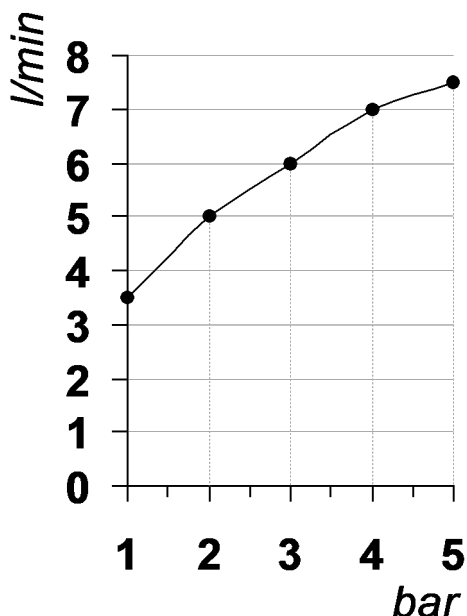

bar	1	2	3	4	5
l/min	3.5	5	6	7	7.5

REVISIONE

/

DATA EMISSIONE

22/12/2021