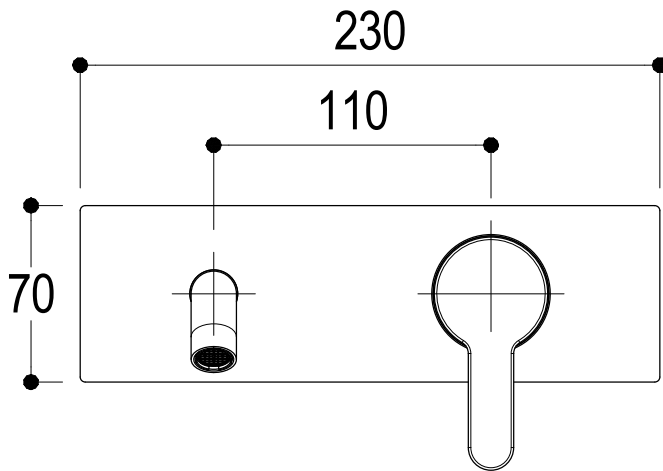

**Ritmonio**  
Living a quality experience.  
13019 VARALLO - (VC) - ITALY

SERIE  
DIAMETRO35 ELEGANCE

CODICE  
PR54AH101

DATA EMISSIONE  
14/07/2021

DENOMINAZIONE  
Miscelatore monocomando ad incasso per lavabo  
Built-in single lever basin mixer

### DIAMETRO35 ELEGANCE