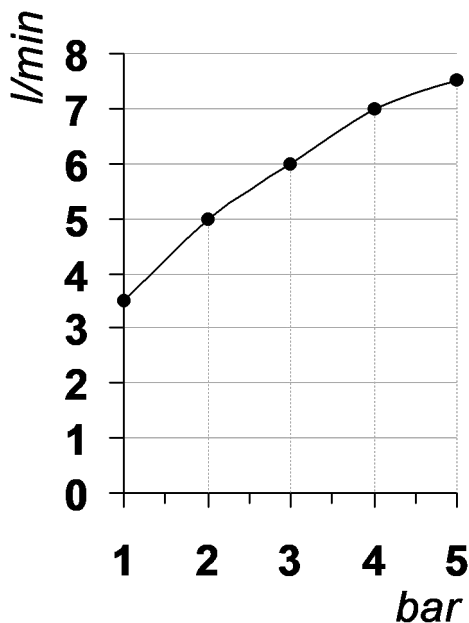

bar	1	2	3	4	5
l/min	3.5	5	6	7	7.5

REVISIONE

/

DATA EMISSIONE

17/12/2021