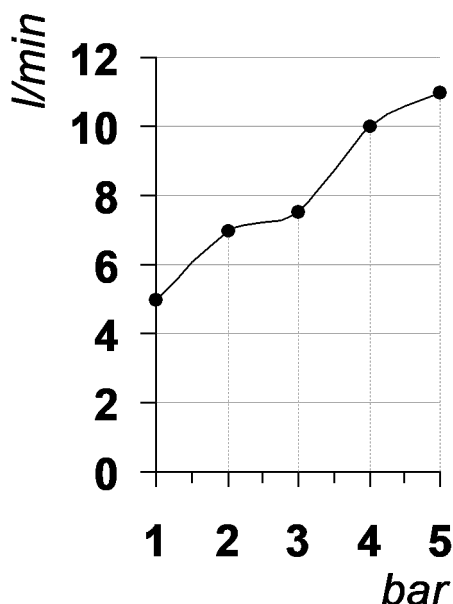

Living a quality experience.

13019 VARALLO - (VC) - ITALY

I diagrammi riportati di seguito riassumono i valori riscontrati durante le prove di portata dei seguenti articoli. Le prove sono state effettuate con pressioni che variavano da 1 a 5 bar e in posizione di acqua miscelata

The following diagrams sum up the values, taken from flow tests of the following items. Tests were conducted with pressure variations from 1 to 5 bar and with mixed water.

TAB

Art. PR37AA202

Miscelatore monocomando per lavabo

Single lever basin mixer

Portata con aeratore
Flow rate with aerator

bar	1	2	3	4	5
l/min	5	7	7.5	10	11

REVISIONE

/

DATA EMISSIONE

22/04/2022