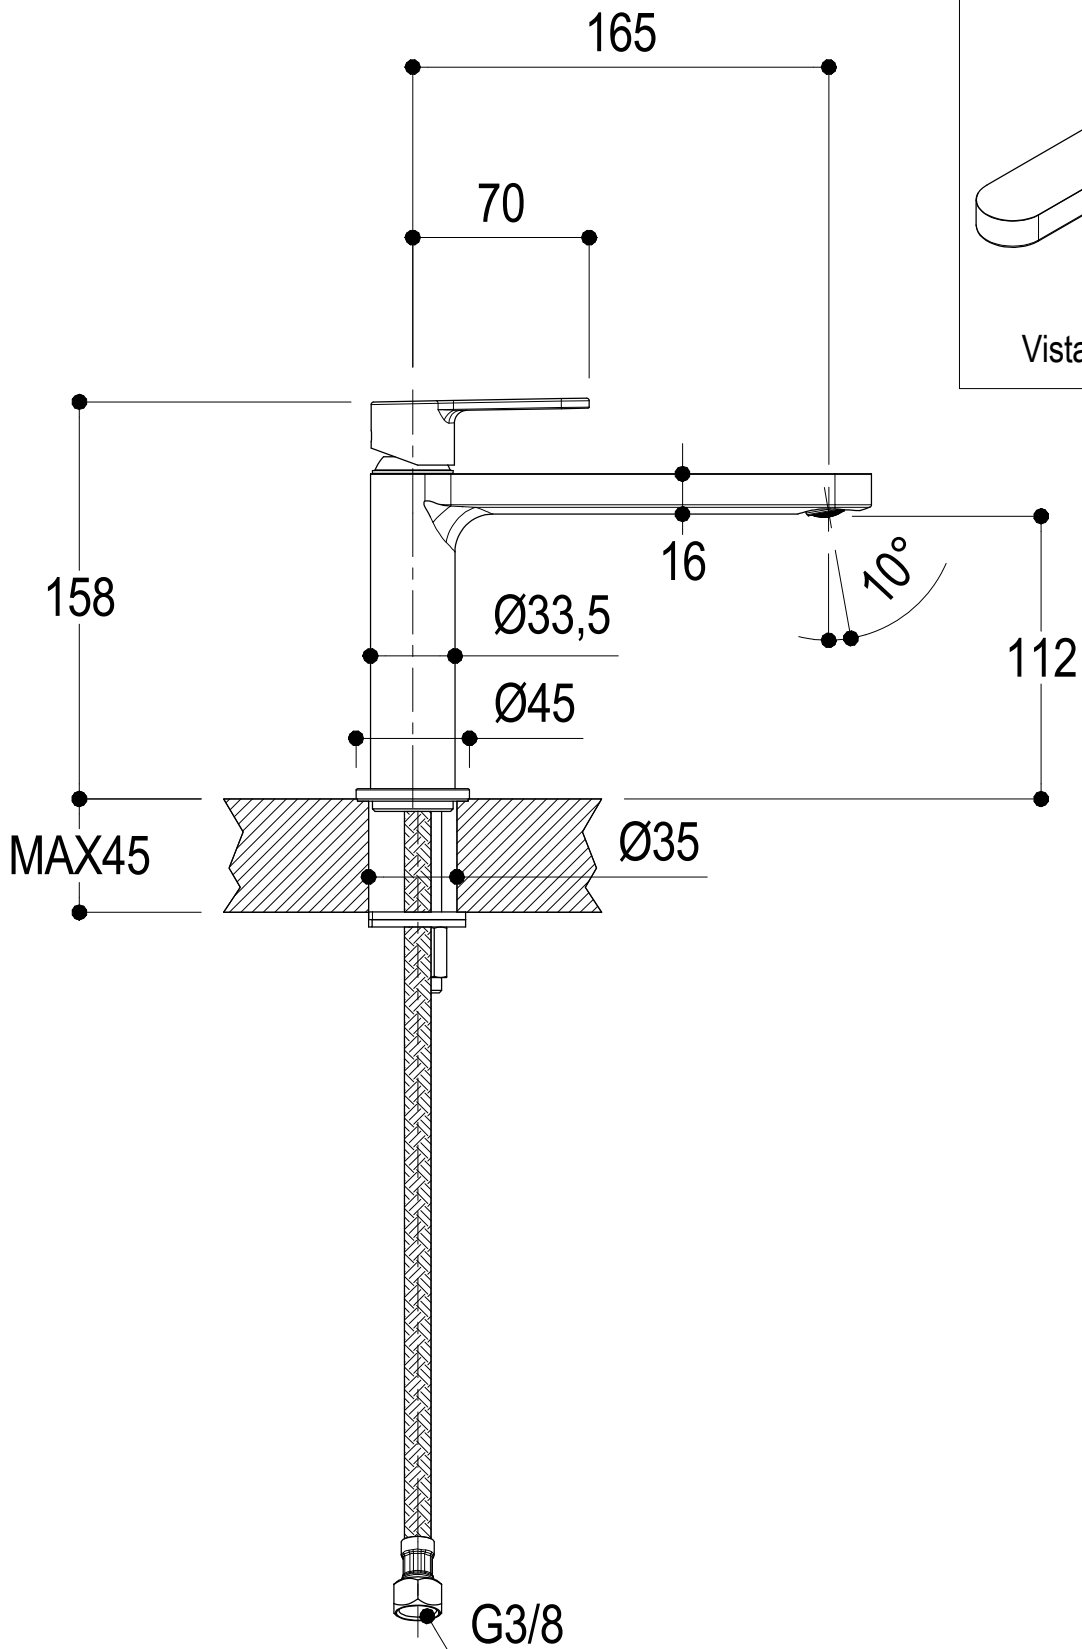

SCHEDA TECNICA / TECHNICAL DATA

 <p>RUBINETTERIE 13019 VARALLO - (VC) - ITALY</p>	SERIE	TAB	CODICE	PR37AA202	DATA EMISSIONE	20/02/2015
	DENOMINAZIONE	Miscelatore monocomando per lavabo Single lever basin mixer				
REVISIONE	/	EMESSO	SIGNORINI	APPROVATO	GIUSTO	

SCHEDA DI PORTATA / FLOW RATE DATA

RUBINETTERIE RITMONIO S.R.L. si riserva tutti i diritti connessi con il presente documento e con l'oggetto o la materia ivi rappresentati con divieto di riprodurlo, utilizzarlo o renderlo accessibile a terzi in assenza di previa autorizzazione. Disegno CAD non modificabile a mano

Living a quality experience.

13019 VARALLO - (VC) - ITALY

I diagrammi riportati di seguito riassumono i valori riscontrati durante le prove di portata dei seguenti articoli. Le prove sono state effettuate con pressioni che variavano da 1 a 5 bar e in posizione di acqua miscelata

The following diagrams sum up the values, taken from flow tests of the following items. Tests were conducted with pressure variations from 1 to 5 bar and with mixed water.

TAB

Art. PR37AA202

Miscelatore monocomando per lavabo