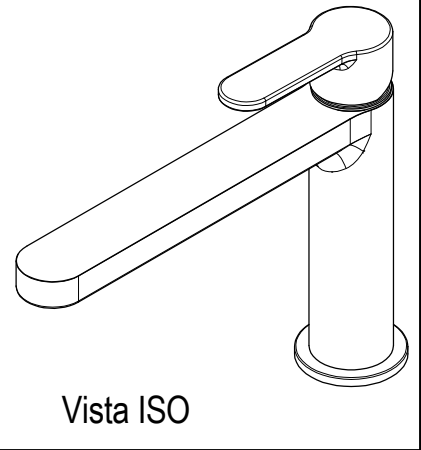

SCHEDA TECNICA / TECHNICAL DATA

 <p>RUBINETTERIE 13019 VARALLO - (VC) - ITALY</p>	SERIE	TAB	CODICE	PR37AA202	DATA EMISSIONE	20/02/2015
	DENOMINAZIONE	Miscelatore monocomando per lavabo Single lever basin mixer				
REVISIONE	/	EMESSO	SIGNORINI	APPROVATO	GIUSTO	

Living a quality experience.

13019 VARALLO - (VC) - ITALY

I diagrammi riportati di seguito riassumono i valori riscontrati durante le prove di portata dei seguenti articoli. Le prove sono state effettuate con pressioni che variavano da 1 a 5 bar e in posizione di acqua miscelata