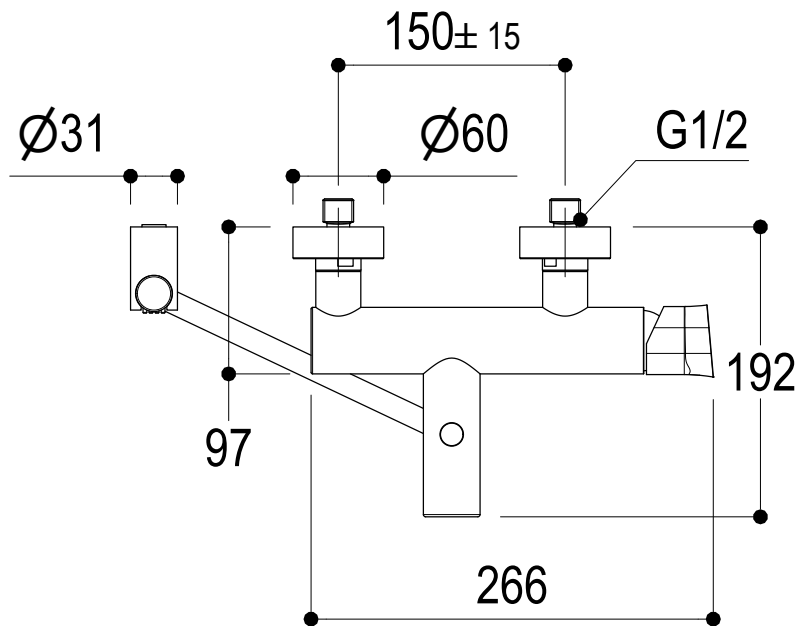

SCHEDA TECNICA / TECHNICAL DATA

RUBINETTERIE RITMONIO S.R.L. si riserva tutti i diritti connessi con il presente documento e con l'oggetto o la materia ivi rappresentati con divieto di riprodurlo, utilizzarlo o renderlo accessibile a terzi in assenza di previa autorizzazione. Disegno CAD non modificabile a mano

Ritmonio
Living a quality experience.
13019 VARALLO - (VC) - ITALY

SERIE TAORMINA

CODICE PR35EH201

DATA EMISSIONE 10/03/2025

DENOMINAZIONE Miscelatore monocomando esterno per vasca
Outer single lever bath mixer