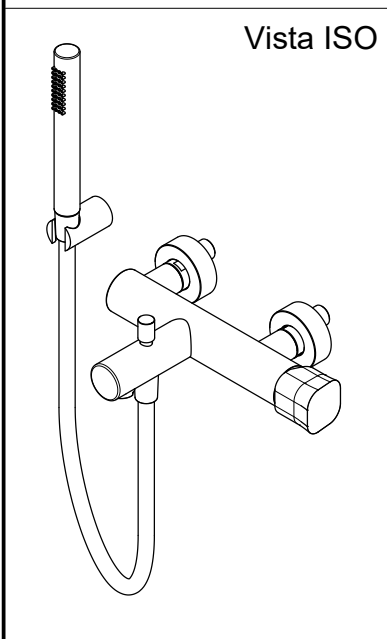

SCHEDA TECNICA / TECHNICAL DATA

RUBINETTERIE RITMONIO S.R.L. si riserva tutti i diritti connessi con il presente documento e con l'oggetto o la materia ivi rappresentati con divieto di riprodurlo, utilizzarlo o renderlo accessibile a terzi in assenza di previa autorizzazione. Disegno CAD non modificabile a mano

RUBINETTERIE RITMONIO S.R.L. will claim all rights related to the present document and with the object or subject represented therein with the prohibition of reproduction, use or disclosure to third parties without previous permission. The Cad plan is not alterable by hand

Ritmonio
Living a quality experience.
13019 VARALLO - (VC) - ITALY

SERIE TAORMINA

CODICE PR35EH201

DATA EMISSIONE 10/03/2025

DENOMINAZIONE Miscelatore monocomando esterno per vasca
Outer single lever bath mixer

REVISIONE /
/