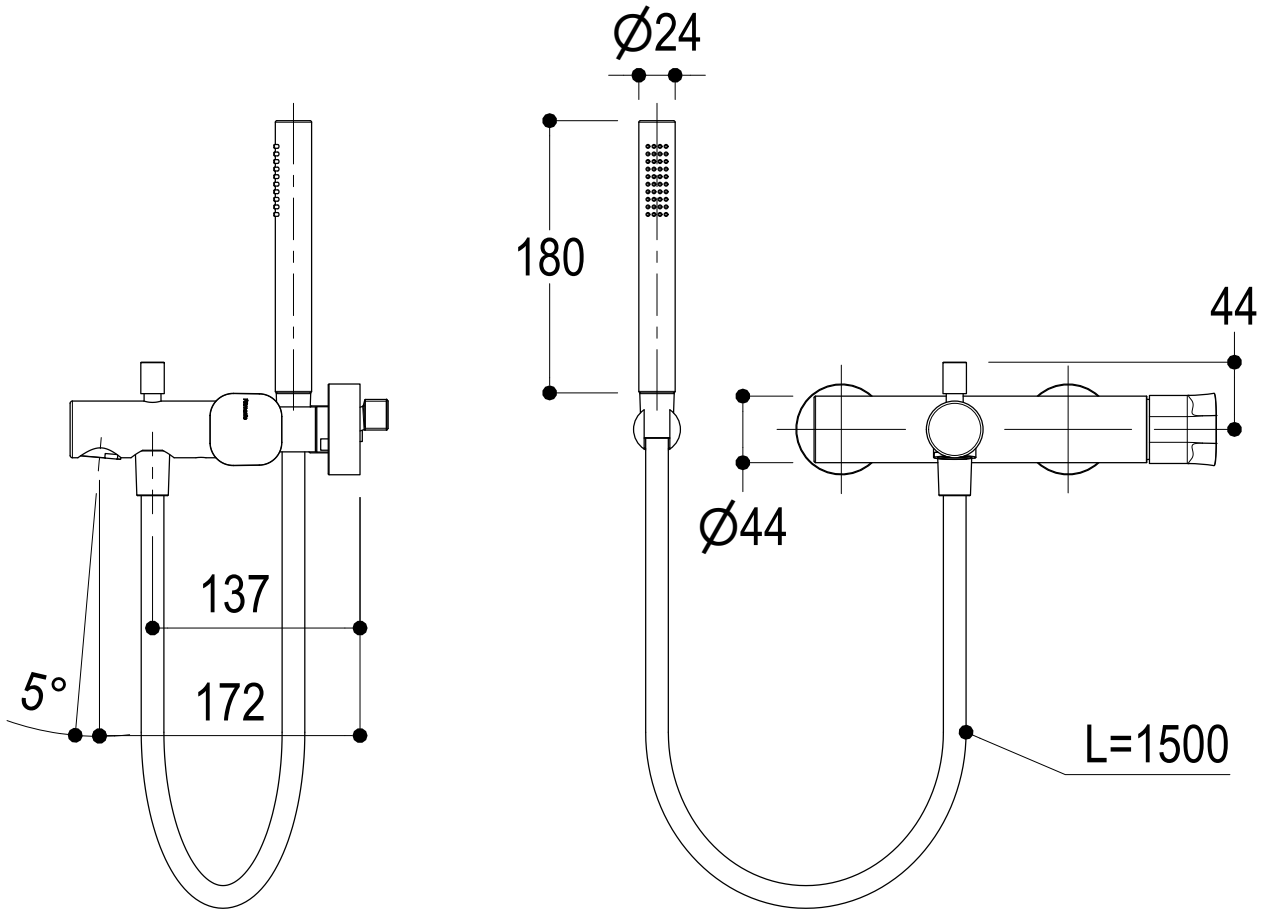

SCHEDA TECNICA / TECHNICAL DATA

RUBINETTERIE RITMONIO S.R.L. si riserva tutti i diritti connessi con il presente documento e con l'oggetto o la materia ivi rappresentati con divieto di riprodurlo, utilizzarlo o renderlo accessibile a terzi in assenza di previa autorizzazione. Disegno CAD non modificabile a mano

Ritmonio
Living a quality experience.
13019 VARALLO - (VC) - ITALY

SERIE TAORMINA

CODICE PR35EH201

DATA EMISSIONE 10/03/2025

DENOMINAZIONE Miscelatore monocomando esterno per vasca
Outer single lever bath mixer