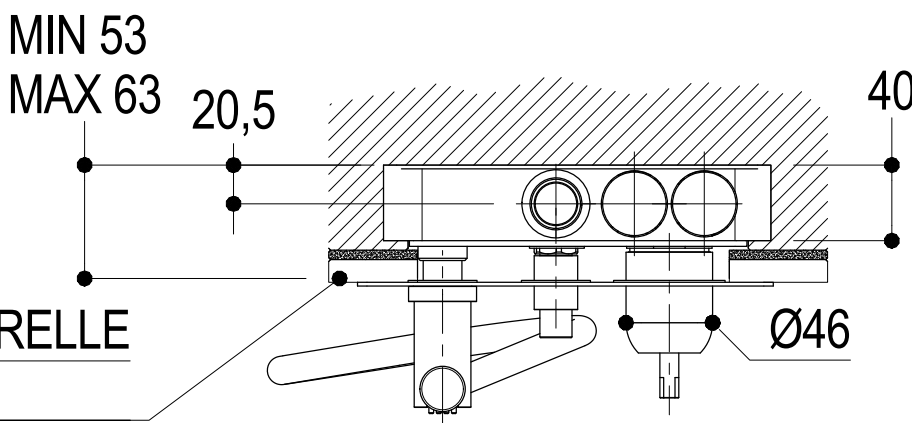

SCHEDA TECNICA / TECHNICAL DATA

RUBINETTERIE RITMONIO S.R.L. si riserva tutti i diritti connessi con il presente documento e con l'oggetto o la materia ivi rappresentati con divieto di riprodurlo, utilizzarlo o renderlo accessibile a terzi in assenza di previa autorizzazione. Disegno CAD non modificabile a mano

RUBINETTERIE RITMONIO S.R.L. will claim all rights related to the present document and with the object or subject represented therein with the prohibition of reproduction, use or disclosure to third parties without previous permission. The Cad plan is not alterable by hand

	SERIE	HAPTIC	CODICE	PR43EM101	DATA EMISSIONE	04/04/2016
	DENOMINAZIONE	Miscelatore monocomando ad incasso per vasca Built-in single lever bath mixer			REVISIONE	2 17/11/2021