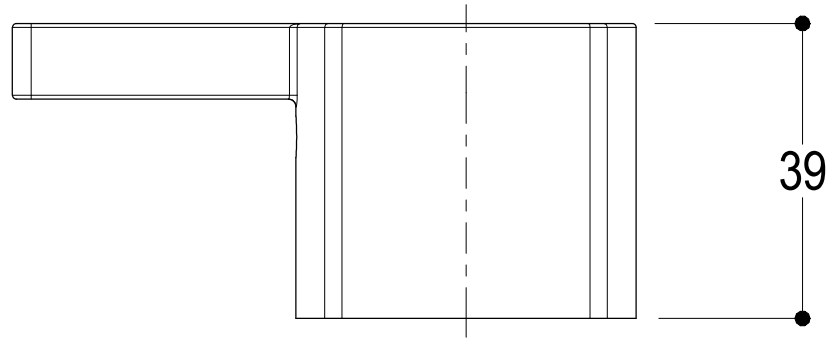

Ritmonio
Living a quality experience.
13019 VARALLO - (VC) - ITALY

SERIE	HAPTIC	CODICE	PR43MC 101	DATA EMISSIONE	04/04/16
DENOMINAZIONE	Comando con leva Handle with lever				
REVISIONE	—	EMESSO	BIGLIA M.	APPROVATO	GIUSTO C.