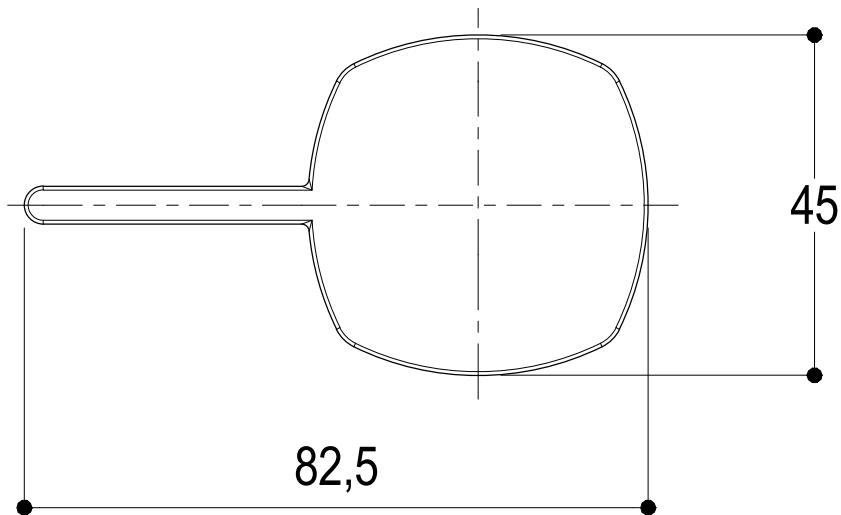

Ritmonio
Living a quality experience.
13019 VARALLO - (VC) - ITALY

SERIE	HAPTIC	CODICE	PR43MC 101	DATA EMISSIONE	04/04/16
DENOMINAZIONE	Comando con leva Handle with lever				
REVISIONE	—	EMESSO	BIGLIA M.	APPROVATO	GIUSTO C.