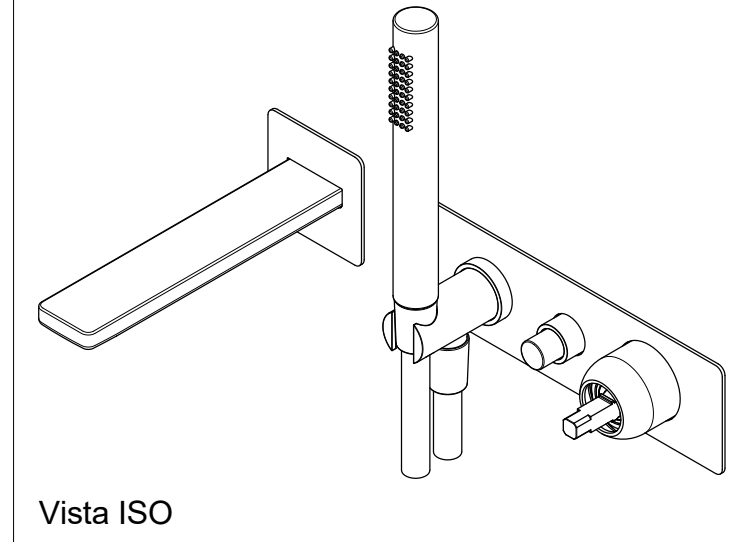

SCHEDA TECNICA / TECHNICAL DATA

RUBINETTERIE RITMONIO S.R.L. si riserva tutti i diritti connessi con il presente documento e con l'oggetto o la materia ivi rappresentati con divieto di riprodurlo, utilizzarlo o renderlo accessibile a terzi in assenza di previa autorizzazione. Disegno CAD non modificabile a mano

RUBINETTERIE RITMONIO S.R.L. will claim all rights related to the present document and with the object or subject represented therein with the prohibition of reproduction, use or disclosure to third parties without previous permission. The Cad plan is not alterable by hand

	SERIE	HAPTIC	CODICE	PR43EM101	DATA EMISSIONE	04/04/2016
	DENOMINAZIONE	Miscelatore monocomando ad incasso per vasca Built-in single lever bath mixer			REVISIONE	2 17/11/2021