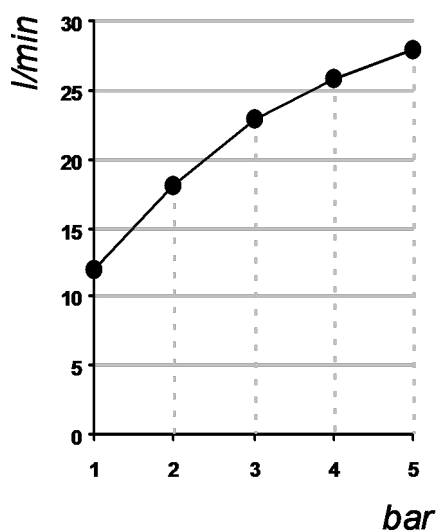

Bocca erogazione / Spout

bar	1	2	3	4	5
l/min	12	18.1	22.9	25.8	28