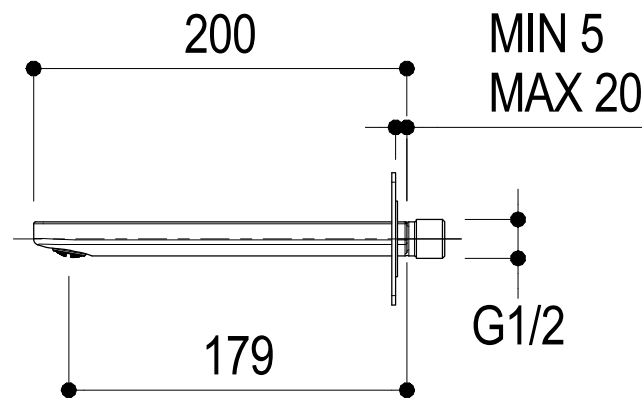

SCHEDA TECNICA / TECHNICAL DATA

RUBINETTERIE RITMONIO S.R.L. si riserva tutti i diritti connessi con il presente documento e con l'oggetto o la materia ivi rappresentati con divieto di riprodurlo, utilizzarlo o renderlo accessibile a terzi in assenza di previa autorizzazione. Disegno CAD non modificabile a mano

RUBINETTERIE RITMONIO S.R.L. will claim all rights related to the present document and with the object or subject represented therein with the prohibition of reproduction, use or disclosure to third parties without previous permission. The Cad plan is not alterable by hand

	SERIE	HAPTIC	CODICE	PR43EM101	DATA EMISSIONE	04/04/2016
	DENOMINAZIONE	Miscelatore monocomando ad incasso per vasca Built-in single lever bath mixer			REVISIONE	2 17/11/2021