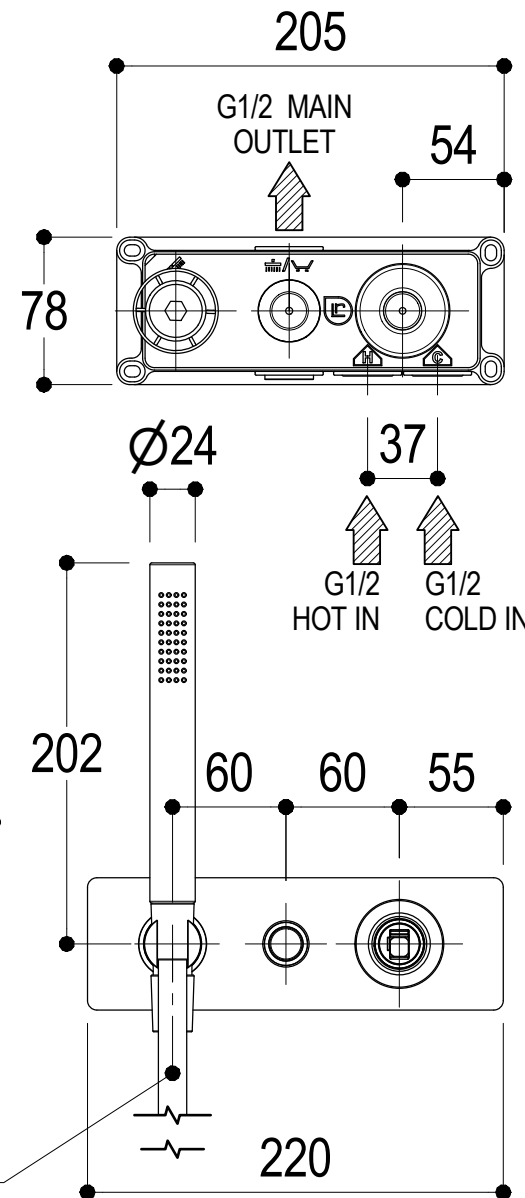

SCHEDA TECNICA / TECHNICAL DATA

RUBINETTERIE RITMONIO S.R.L. si riserva tutti i diritti connessi con il presente documento e con l'oggetto o la materia ivi rappresentati con divieto di riprodurlo, utilizzarlo o renderlo accessibile a terzi in assenza di previa autorizzazione. Disegno CAD non modificabile a mano

RUBINETTERIE RITMONIO S.R.L. will claim all rights related to the present document and with the object or subject represented therein with the prohibition of reproduction, use or disclosure to third parties without previous permission. The Cad plan is not alterable by hand

	SERIE	HAPTIC	CODICE	PR43EM101	DATA EMISSIONE	04/04/2016
	DENOMINAZIONE	Miscelatore monocomando ad incasso per vasca Built-in single lever bath mixer			REVISIONE	2 17/11/2021