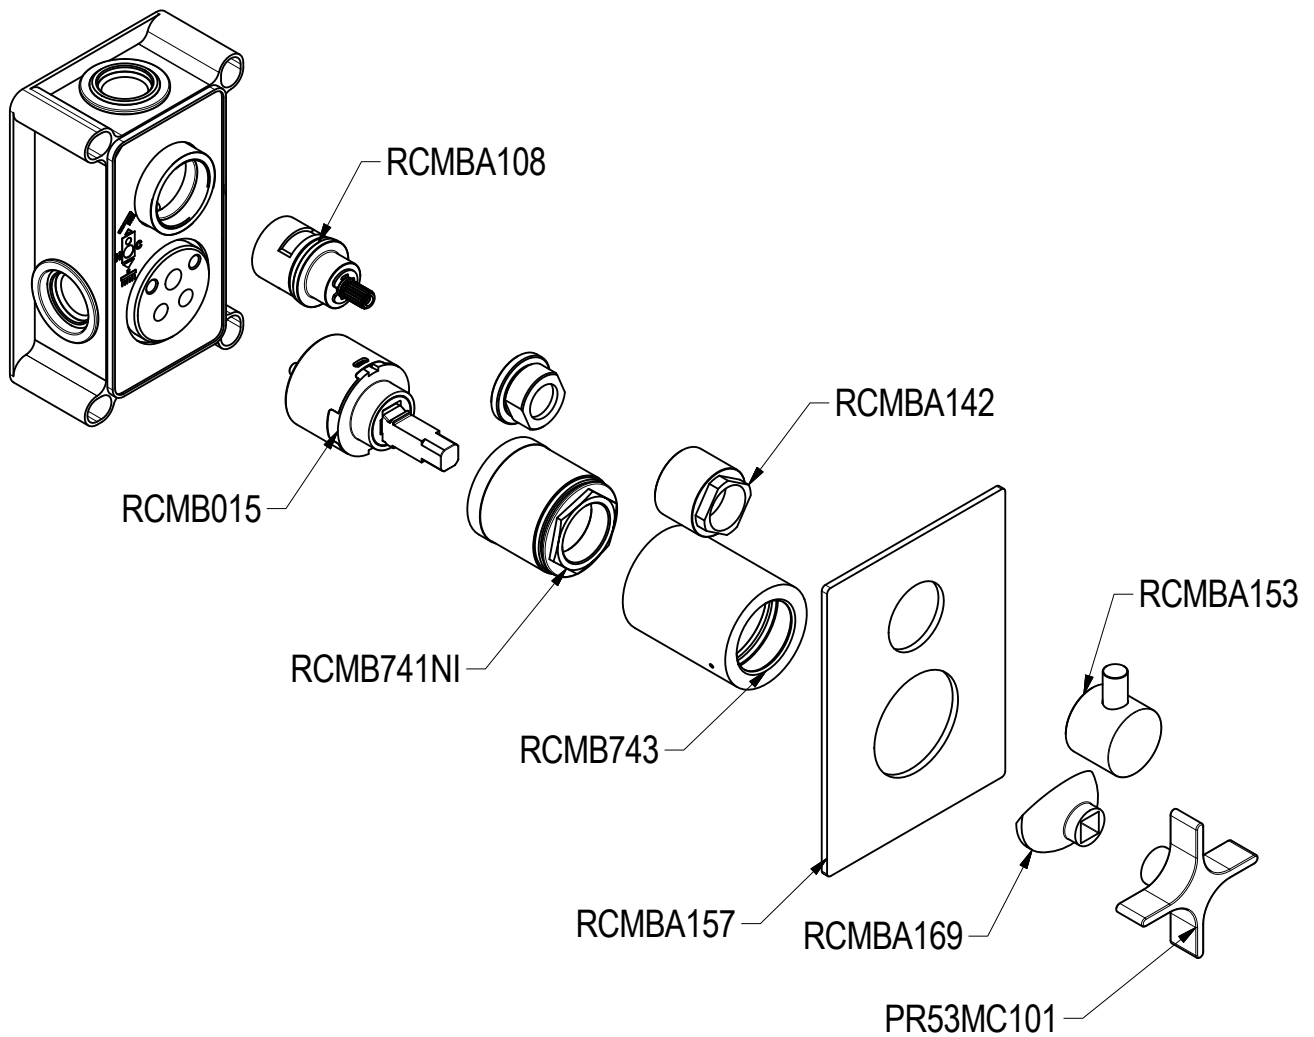

SCHEDA TECNICA / TECHNICAL DATA

RUBINETTERIE RITMONIO S.R.L. si riserva tutti i diritti connessi con il presente documento e con l'oggetto o la materia ivi rappresentati con divieto di riprodurlo, utilizzarlo o renderlo accessibile a terzi in assenza di previa autorizzazione. Disegno CAD non modificabile a mano

Ritmonio
Living a quality experience.
13019 VARALLO - (VC) - ITALY

SERIE
DIAMETRO35 CROSS

CODICE
PR53GB 111

DATA EMISSIONE
26/07/2021

DENOMINAZIONE
Miscelatore monocomando ad incasso per doccia
Built-in single lever shower mixer