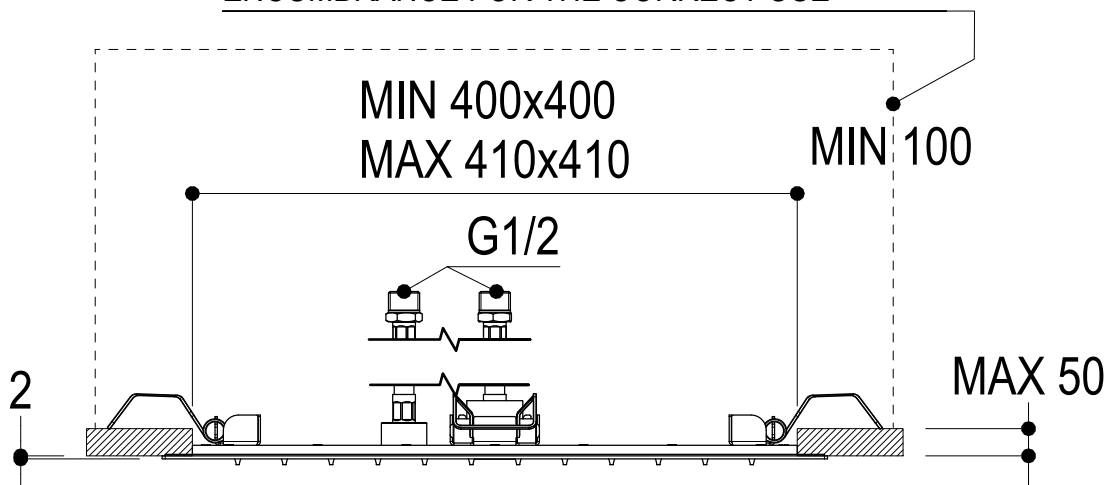

INGOMBRO PER IL CORRETTO FUNZIONAMENTO
ENCUMBRANCE FOR THE CORRECT USE

SERIE SOFFIONI

CODICE 75T015

DATA EMISSIONE 18/03/2025

DENOMINAZIONE Soffione incasso a soffitto
 Built-in ceiling mounted shower head