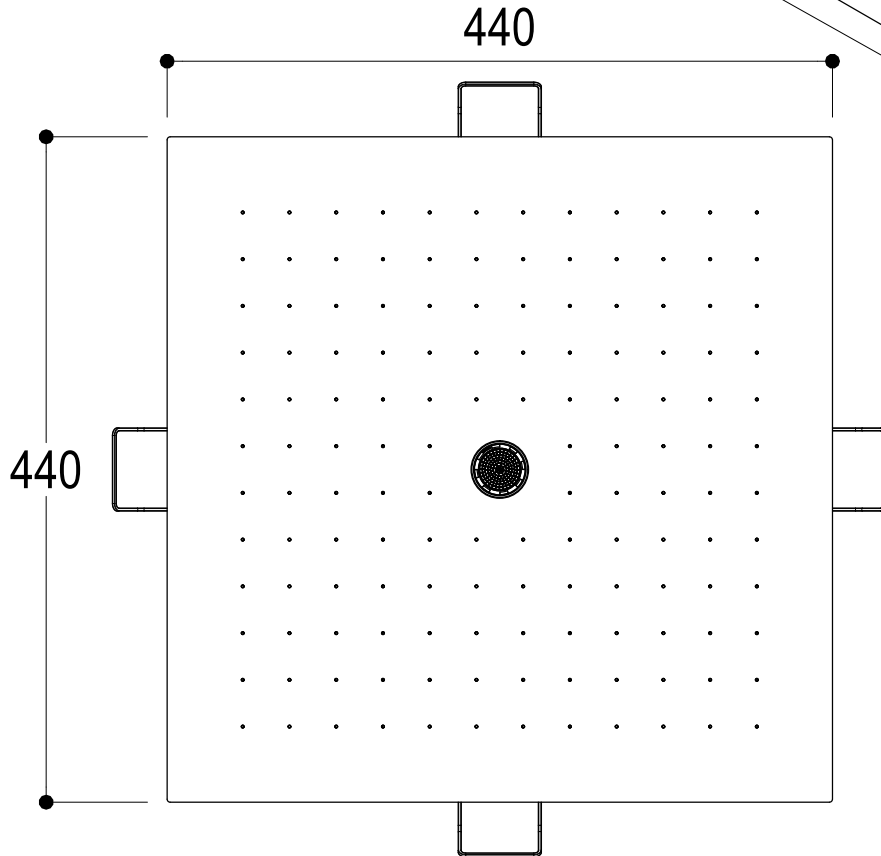

INGOMBRO PER IL CORRETTO FUNZIONAMENTO
ENCUMBRANCE FOR THE CORRECT USE

SERIE SOFFIONI

CODICE 75T015

DATA EMISSIONE 18/03/2025

DENOMINAZIONE Soffione incasso a soffitto
 Built-in ceiling mounted shower head