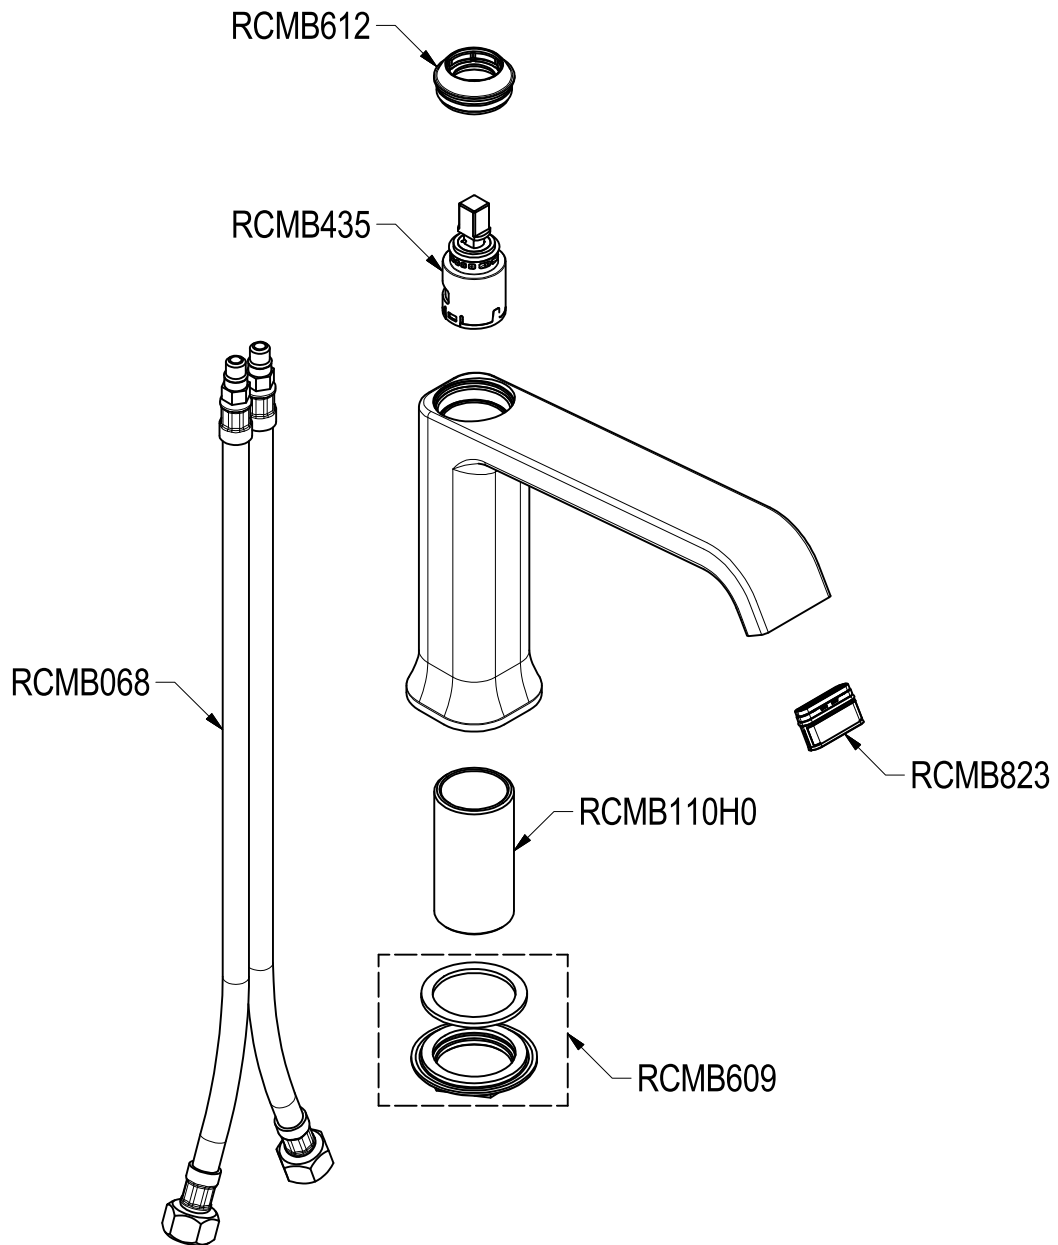

SCHEDA TECNICA / TECHNICAL DATA

RUBINETTERIE RITMONIO S.R.L. si riserva tutti i diritti connessi con il presente documento e con l'oggetto o la materia ivi rappresentati con divieto di riprodurlo, utilizzarlo o renderlo accessibile a terzi in assenza di previa autorizzazione. Disegno CAD non modificabile a mano

SERIE	TAORMINA	CODICE	PR35AU202	DATA EMISSIONE	23/03/2018
DENOMINAZIONE	Miscelatore monocomando per lavabo Single lever basin mixer			REVISIONE	/
					/