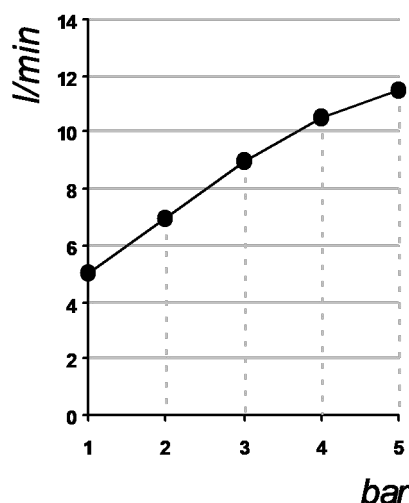

Doccetta / Hand shower

bar	1	2	3	4	5
l/min	5	7	9	10.5	11.5

REVISIONE

rev_2

DATA EMISSIONE

23/06/2022