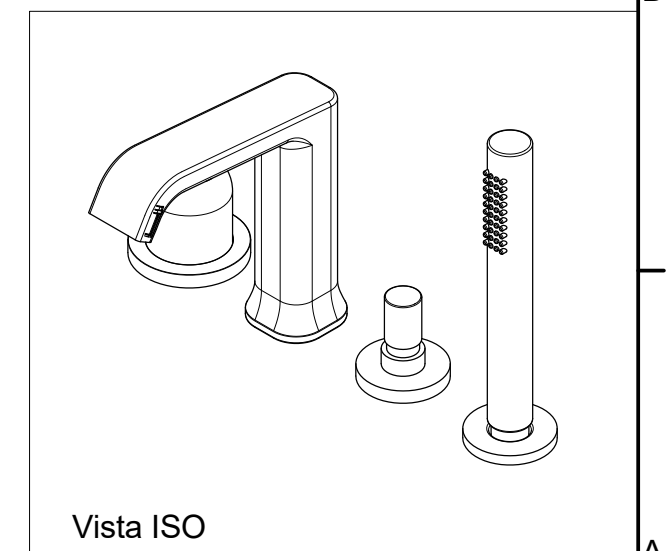

Ritmonio Living a quality experience. 13019 VARALLO - (VC) - ITALY	SERIE TAORMINA	CODICE PR35ES201	DATA EMISSIONE 11/04/2018
	DENOMINAZIONE Gruppo per bordovasca Deck mounted bath group		REVISIONE 1 16/11/2021