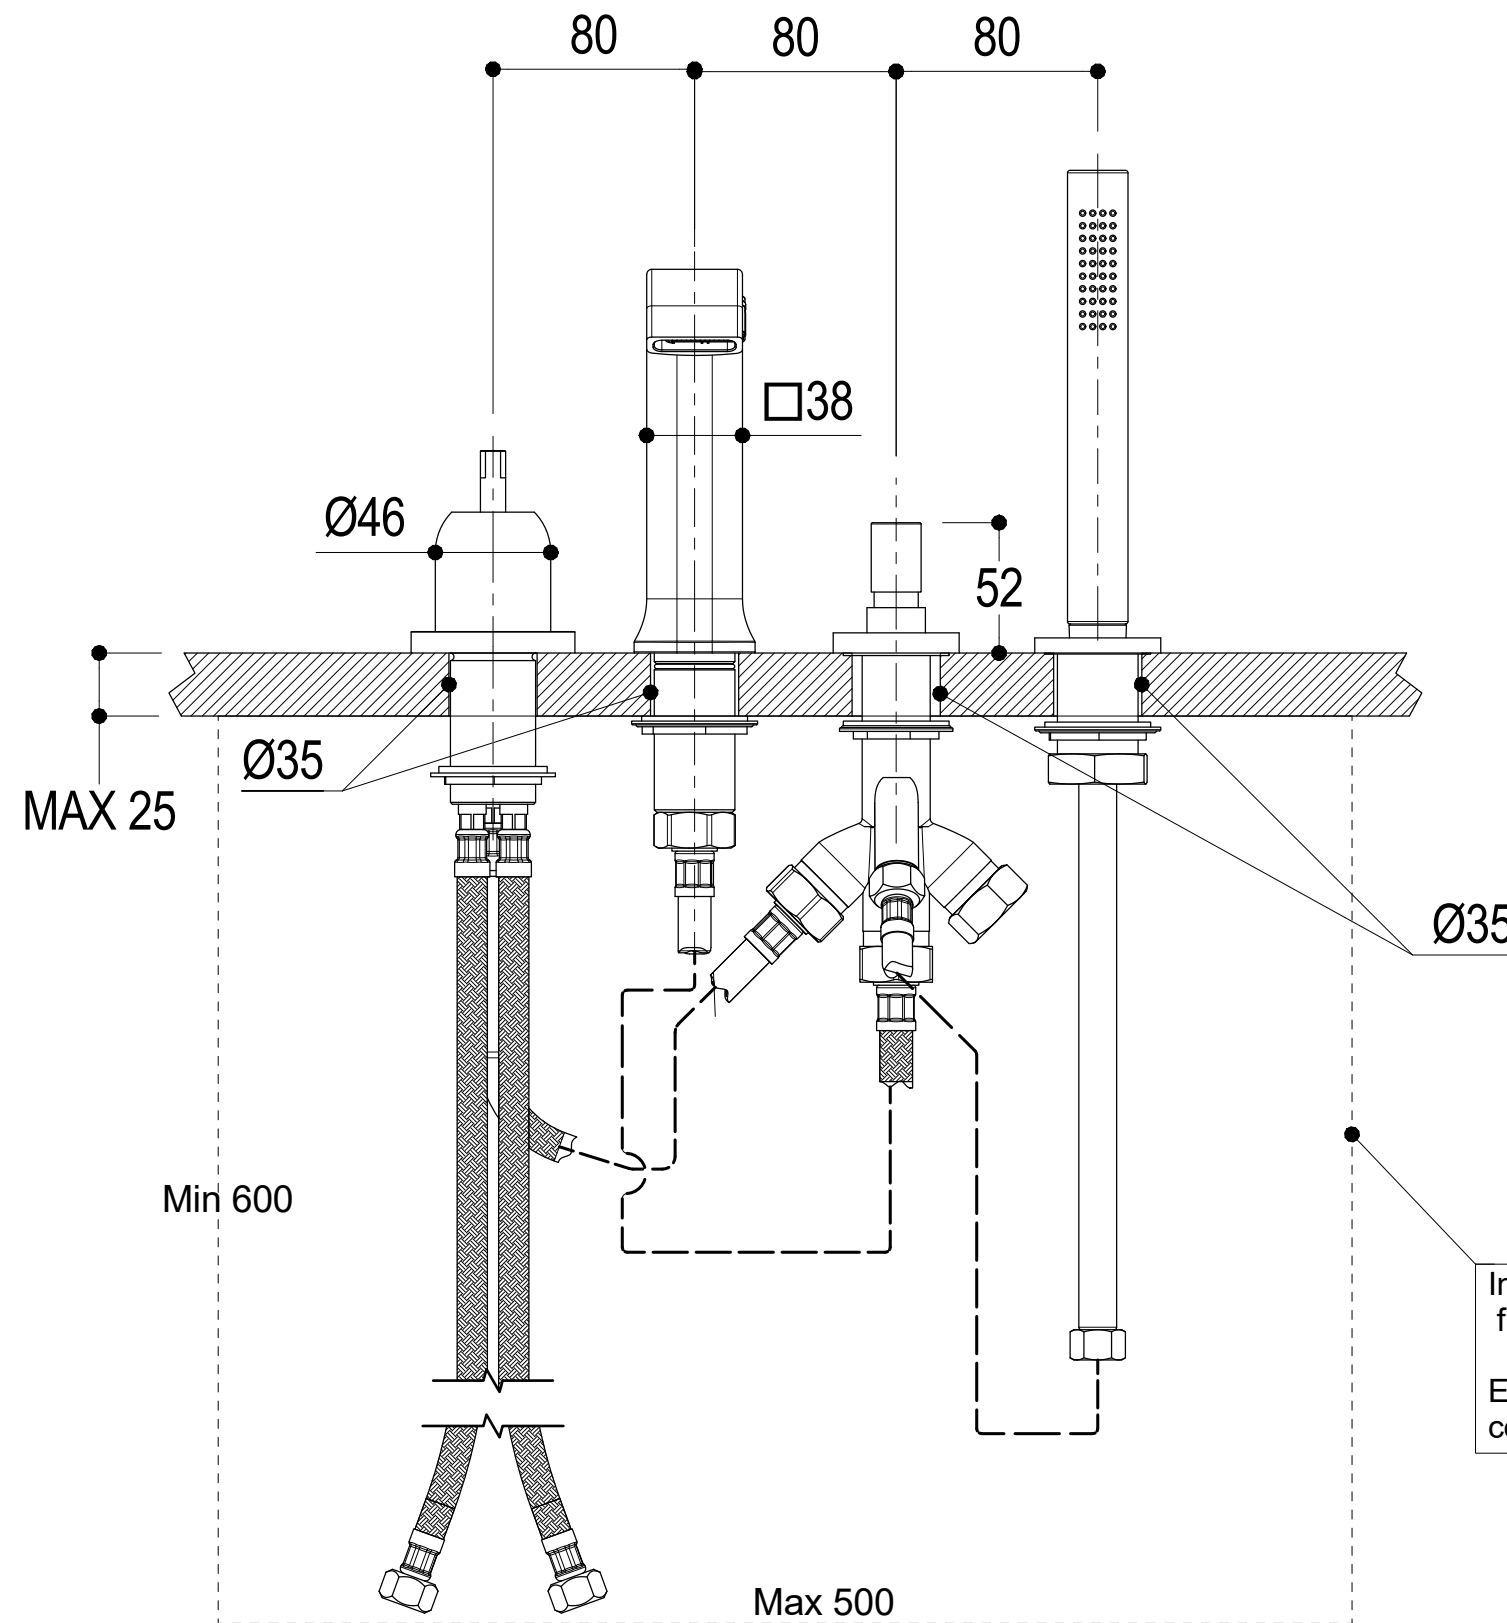

Ingombro per il corretto funzionamento

Encumbrance for the correct use

<p>Ritmonio Living a quality experience. 13019 VARALLO - (VC) - ITALY</p>	SERIE TAORMINA	CODICE PR35ES201	DATA EMISSIONE 11/04/2018
	DENOMINAZIONE Gruppo per bordovasca Deck mounted bath group		REVISIONE 1 16/11/2021

Bocca erogazione / Spout

bar	1	2	3	4	5
l/min	10	16	20	22.5	25

Doccetta / Hand shower

bar	1	2	3	4	5
l/min	5	7	9	10.5	11.5

REVISIONE

rev_2

DATA EMISSIONE

23/06/2022