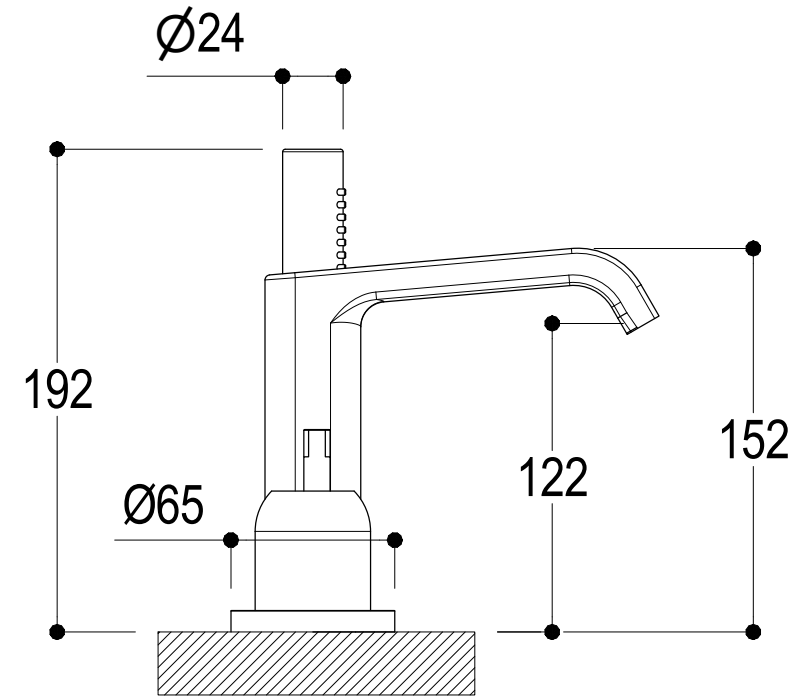

SCHEDA TECNICA / TECHNICAL DATA

RUBINETTERIE RITMONIO S.R.L. si riserva tutti i diritti connessi con il presente documento e con l'oggetto o la materia ivi rappresentati con divieto di riprodurlo, utilizzarlo o renderlo accessibile a terzi in assenza di previa autorizzazione. Disegno CAD non modificabile a mano

RUBINETTERIE RITMONIO S.R.L. will claim all rights related to the present document and with the object or subject represented therein with the prohibition of reproduction, use or disclosure to third parties without previous permission. The Cad plan is not alterable by hand

Ingombro per il corretto funzionamento

Encumbrance for the correct use