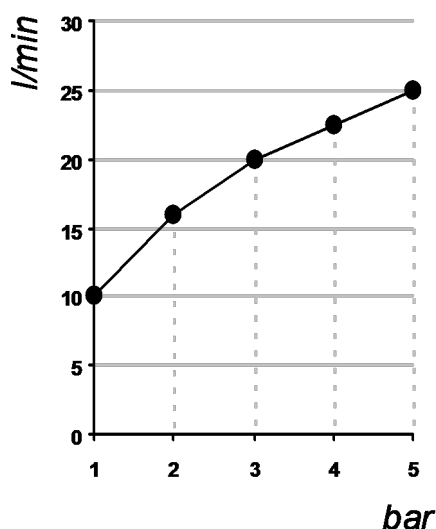

Living a quality experience.

13019 VARALLO - (VC) - ITALY

I diagrammi riportati di seguito riassumono i valori riscontrati durante le prove di portata dei seguenti articoli. Le prove sono state effettuate con pressioni che variavano da 1 a 5 bar e in posizione di acqua miscelata

The following diagrams sum up the values, taken from flow tests of the following items. Tests were conducted with pressure variations from 1 to 5 bar and with mixed water.

TAORMINA

Art. PR35ES201

Gruppo per bordo vasca
Deck mounted bath group

Bocca erogazione / Spout

bar	1	2	3	4	5
l/min	10	16	20	22.5	25

Doccetta / Hand shower

bar	1	2	3	4	5
l/min	5	7	9	10.5	11.5

REVISIONE

rev_2

DATA EMISSIONE

23/06/2022