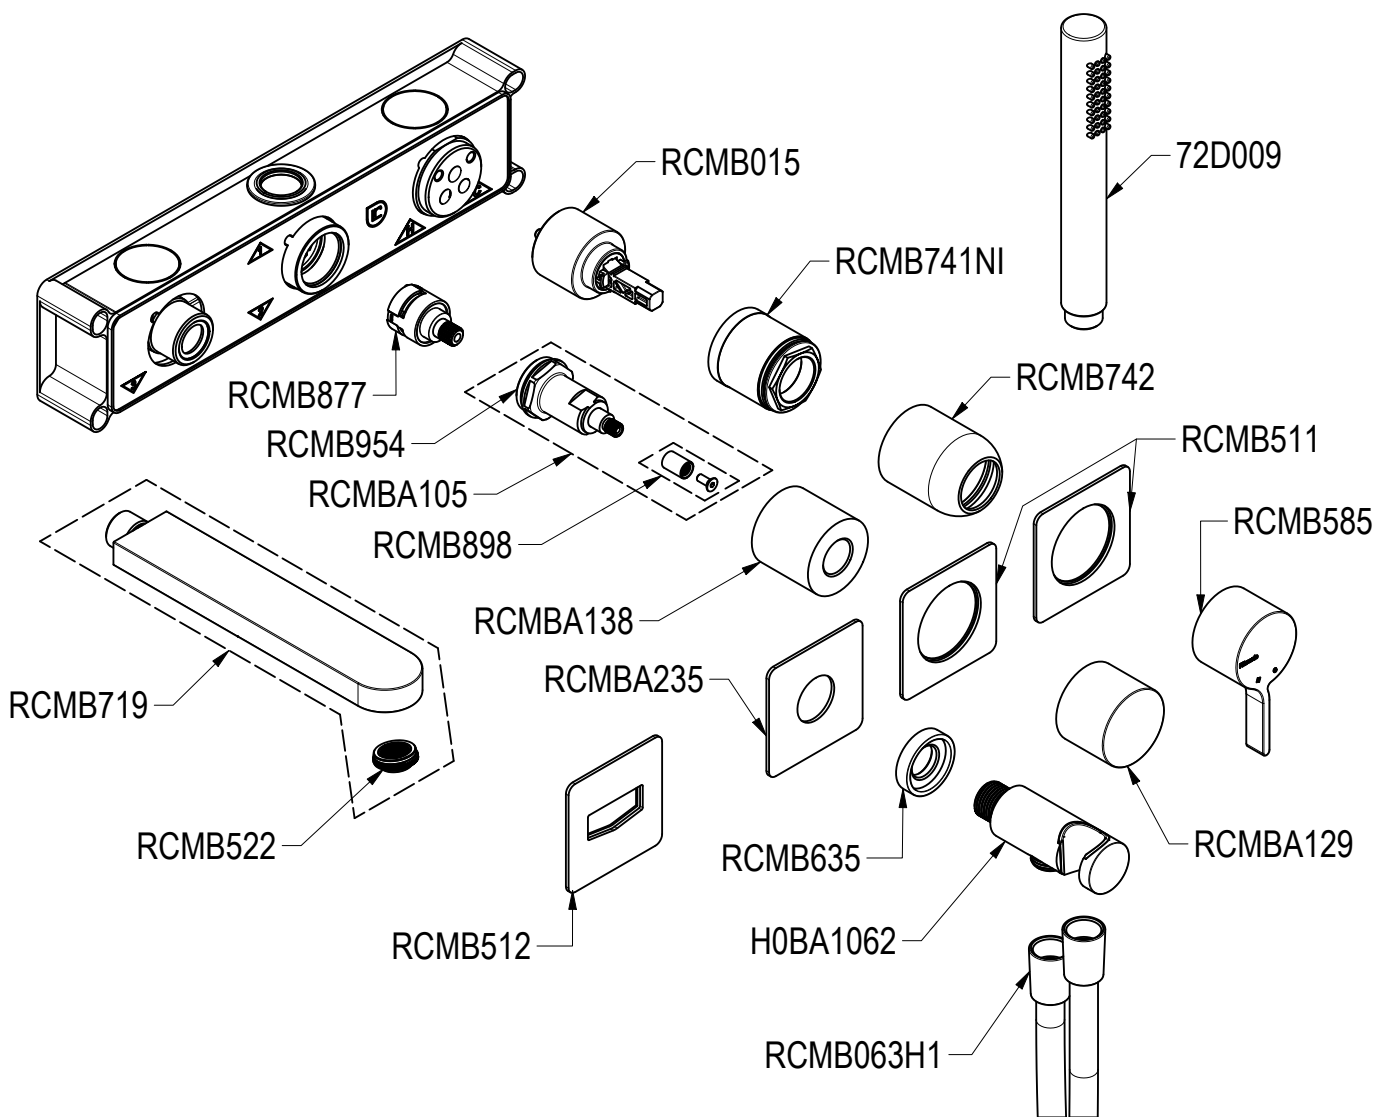

SCHEDA TECNICA / TECHNICAL DATA

RUBINETTERIE RITMONIO S.R.L. si riserva tutti i diritti connessi con il presente documento e con l'oggetto o la materia ivi rappresentati con divieto di riprodurlo, utilizzarlo o renderlo accessibile a terzi in assenza di previa autorizzazione. Disegno CAD non modificabile a mano

Ritmonio
Living a quality experience.
13019 VARALLO - (VC) - ITALY

SERIE

TIE

CODICE

PR34EC 202+PM0020L

DATA EMISSIONE

26/02/2025

DENOMINAZIONE

Miscelatore monocomando vasca incasso
Built-in single lever bath mixer

REVISIONE

/
/