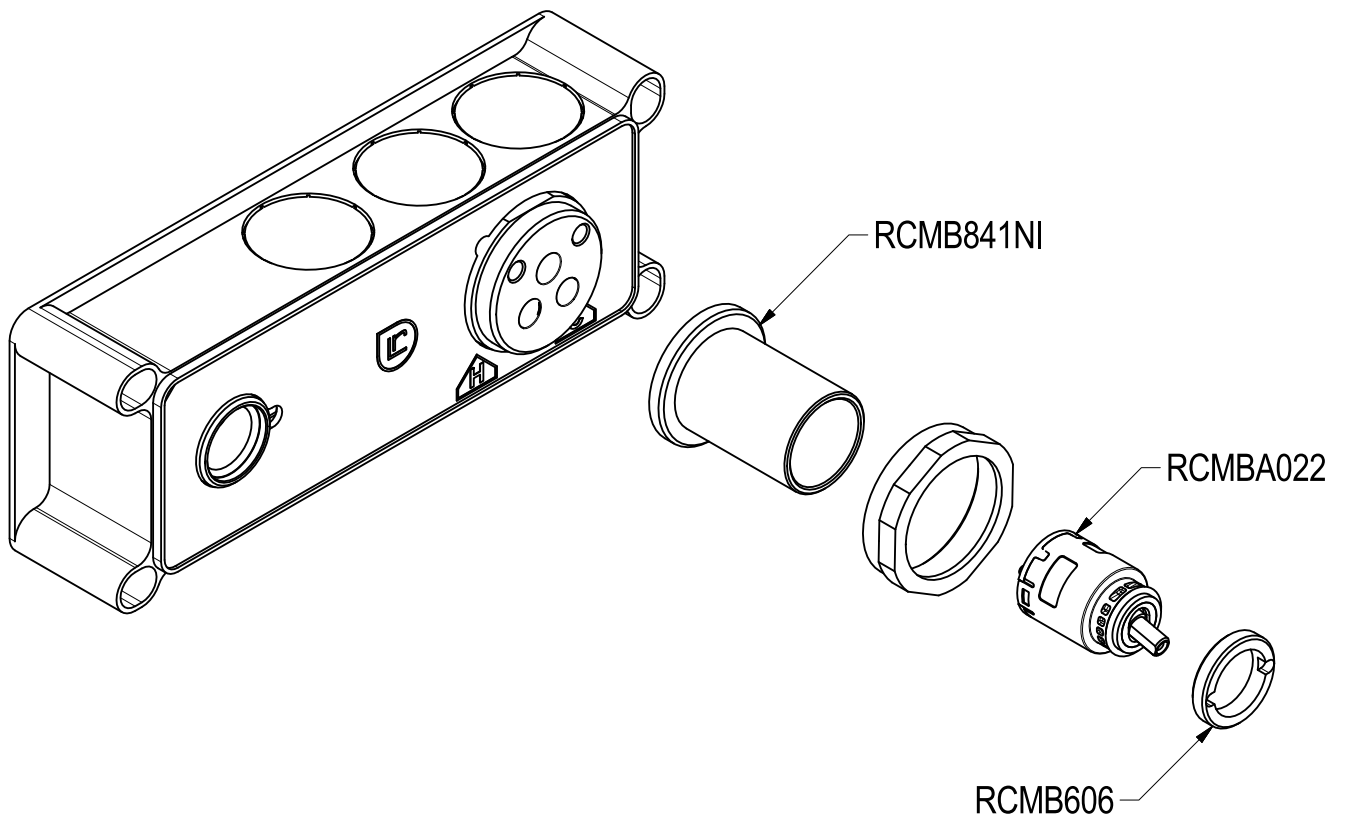

SCHEDA TECNICA / TECHNICAL DATA

RUBINETTERIE RITMONIO S.R.L. si riserva tutti i diritti connessi con il presente documento e con l'oggetto o la materia ivi rappresentati con divieto di riprodurlo, utilizzarlo o renderlo accessibile a terzi in assenza di previa autorizzazione. Disegno CAD non modificabile a mano

Ritmonio
Living a quality experience.
13019 VARALLO - (VC) - ITALY

SERIE BUILT-IN PARTS

CODICE PM0000B

DATA EMISSIONE 28/07/2021

DENOMINAZIONE Parti interne per miscelatore ad incasso per lavabo
Inner parts built-in single lever basin mixer