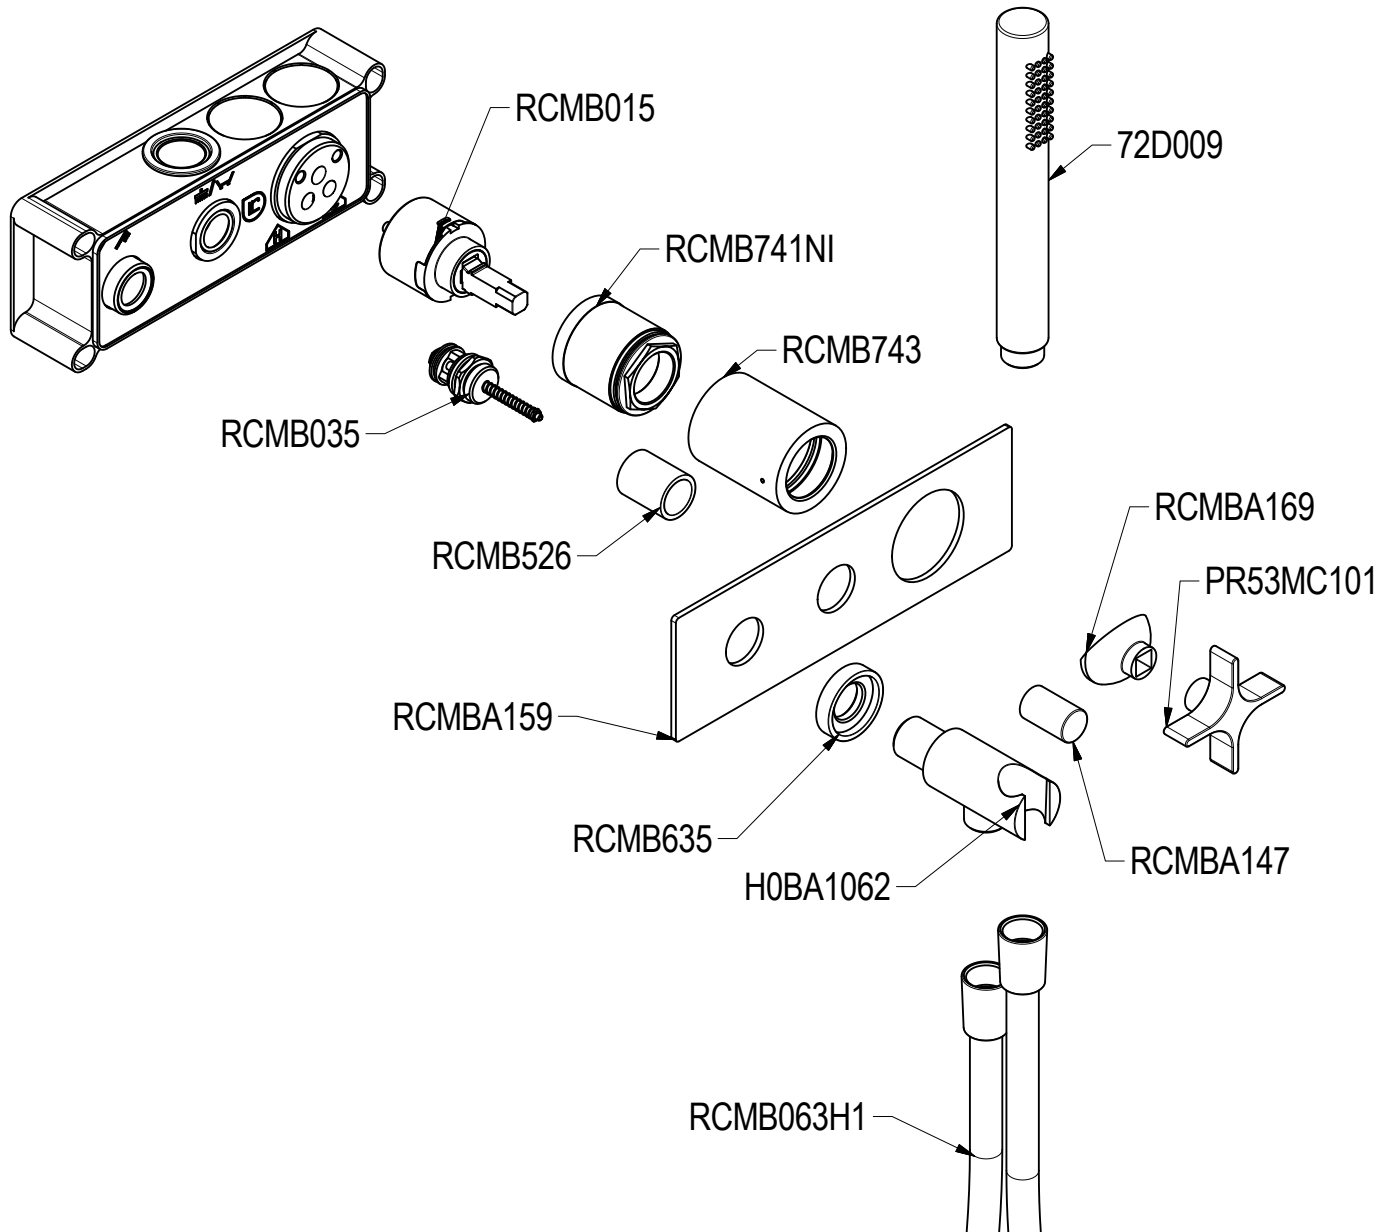

SCHEDA TECNICA / TECHNICAL DATA

RUBINETTERIE RITMONIO S.R.L. si riserva tutti i diritti connessi con il presente documento e con l'oggetto o la materia ivi rappresentati con divieto di riprodurlo, utilizzarlo o renderlo accessibile a terzi in assenza di previa autorizzazione. Disegno CAD non modificabile a mano

Ritmonio
Living a quality experience.
13019 VARALLO - (VC) - ITALY

SERIE
DIAMETRO35 CROSS

CODICE
PR53GF102

DATA EMISSIONE
26/07/2021

DENOMINAZIONE
Mix monocomando per vasca/doccia
Built-in single lever bath/shower mixer