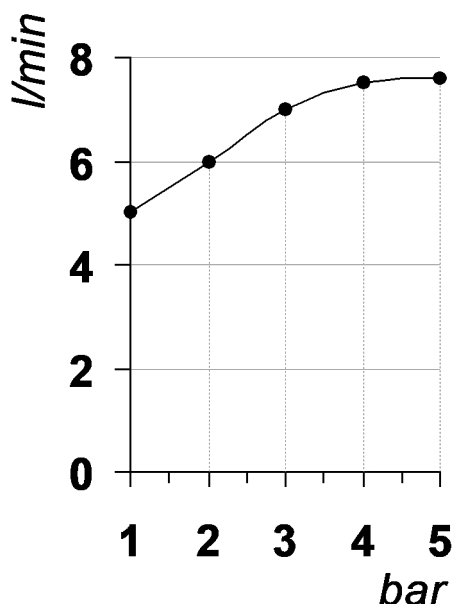

Living a quality experience.

13019 VARALLO - (VC) - ITALY

I diagrammi riportati di seguito riassumono i valori riscontrati durante le prove di portata dei seguenti articoli. Le prove sono state effettuate con pressioni che variavano da 1 a 5 bar e in posizione di acqua miscelata

The following diagrams sum up the values, taken from flow tests of the following items. Tests were conducted with pressure variations from 1 to 5 bar and with mixed water.

TAORMINA

Art. PR35BU201

Miscelatore monocomando per bidet

Single lever bidet mixer

Portata con aeratore
Flow rate with aerator

bar	1	2	3	4	5
l/min	5	6	7	7.5	7.6

REVISIONE

/

DATA EMISSIONE

01/04/2022