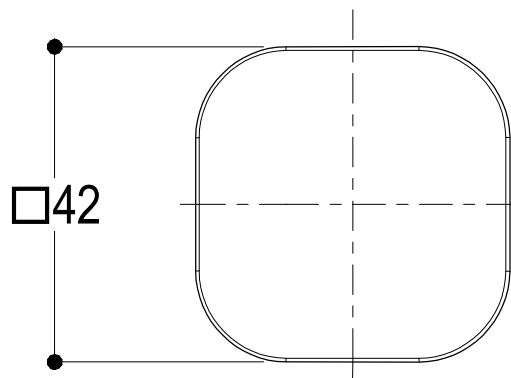

SCHEDA TECNICA / TECHNICAL DATA

RUBINETTERIE RITMONIO S.R.L. si riserva tutti i diritti connessi con il presente documento e con l'oggetto o la materia ivi rappresentati con divieto di riprodurlo, utilizzarlo o renderlo accessibile a terzi in assenza di previa autorizzazione. Disegno CAD non modificabile a mano

RUBINETTERIE RITMONIO S.R.L. will claim all rights related to the present document and with the object or subject represented therein with the prohibition of reproduction, use or disclosure to third parties without previous permission. The Cad plan is not alterable by hand

Ritmonio
Living a quality experience.
13019 VARALLO - (VC) - ITALY

SERIE TAORMINA

CODICE PR35MA001

DATA EMISSIONE 06/02/2018

DENOMINAZIONE Comando senza leva
Handle without lever

REVISIONE /
/