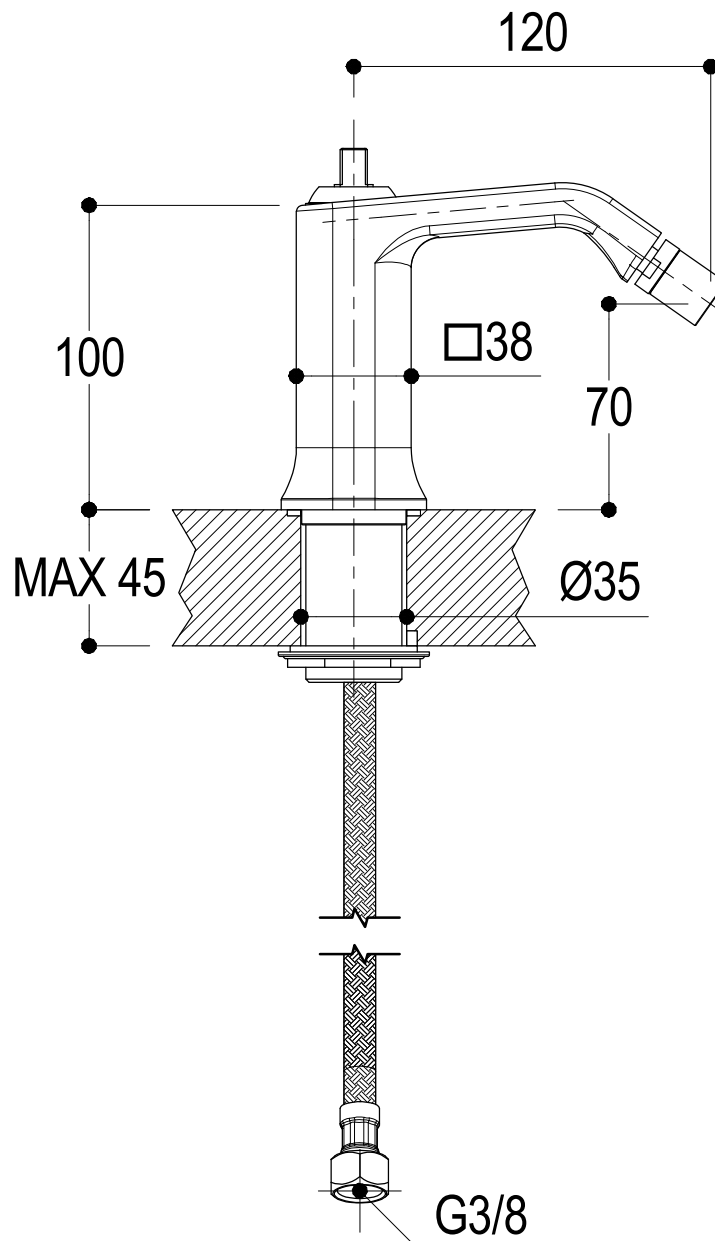

Ritmonio
Living a quality experience.
13019 VARALLO - (VC) - ITALY

SERIE TAORMINA

CODICE PR35BU201

DATA EMISSIONE 05/02/2018

DENOMINAZIONE Miscelatore monocomando per bidet
Single lever bidet mixer

REVISIONE /
/