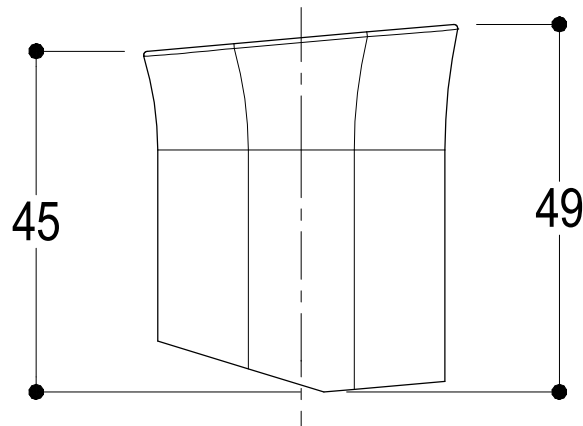

SCHEDA TECNICA / TECHNICAL DATA

RUBINETTERIE RITMONIO S.R.L. si riserva tutti i diritti connessi con il presente documento e con l'oggetto o la materia ivi rappresentati con divieto di riprodurlo, utilizzarlo o renderlo accessibile a terzi in assenza di previa autorizzazione. Disegno CAD non modificabile a mano

RUBINETTERIE RITMONIO S.R.L. will claim all rights related to the present document and with the object or subject represented therein with the prohibition of reproduction, use or disclosure to third parties without previous permission. The Cad plan is not alterable by hand

Ritmonio
Living a quality experience.
13019 VARALLO - (VC) - ITALY

SERIE TAORMINA

CODICE PR35MA001

DATA EMISSIONE 06/02/2018

DENOMINAZIONE Comando senza leva
Handle without lever

REVISIONE /
/