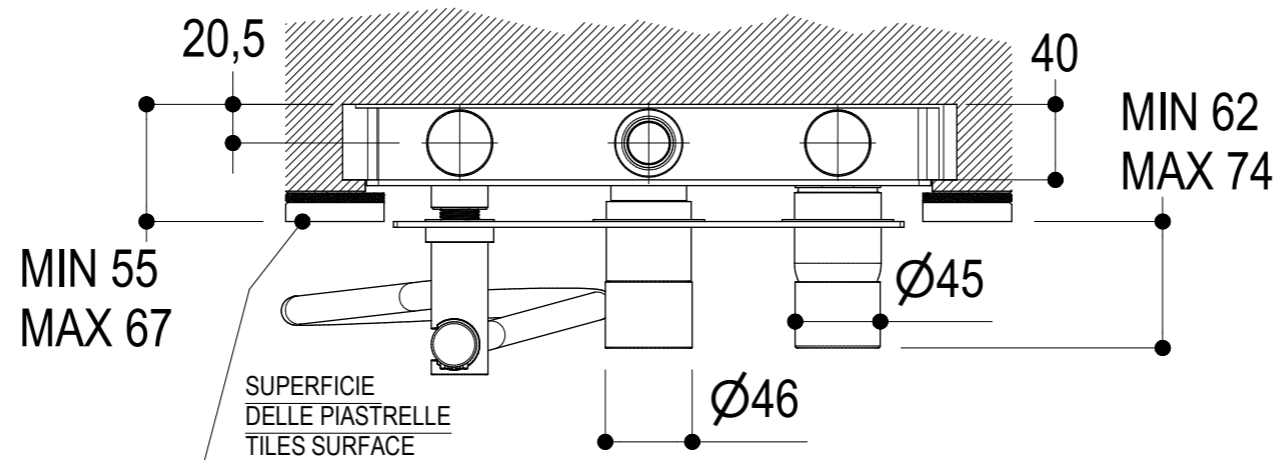

**Ritmonio**  
Living a quality experience.  
13019 VARALLO - (VC) - ITALY

SERIE  
DIAMETRO35 ELEGANCE

CODICE  
PR54GF101

DATA EMISSIONE  
16/07/2021

DENOMINAZIONE  
Miscelatore ad incasso per vasca/doccia  
Built-in single lever bath/shower mixer

## Ø35 ELEGANCE