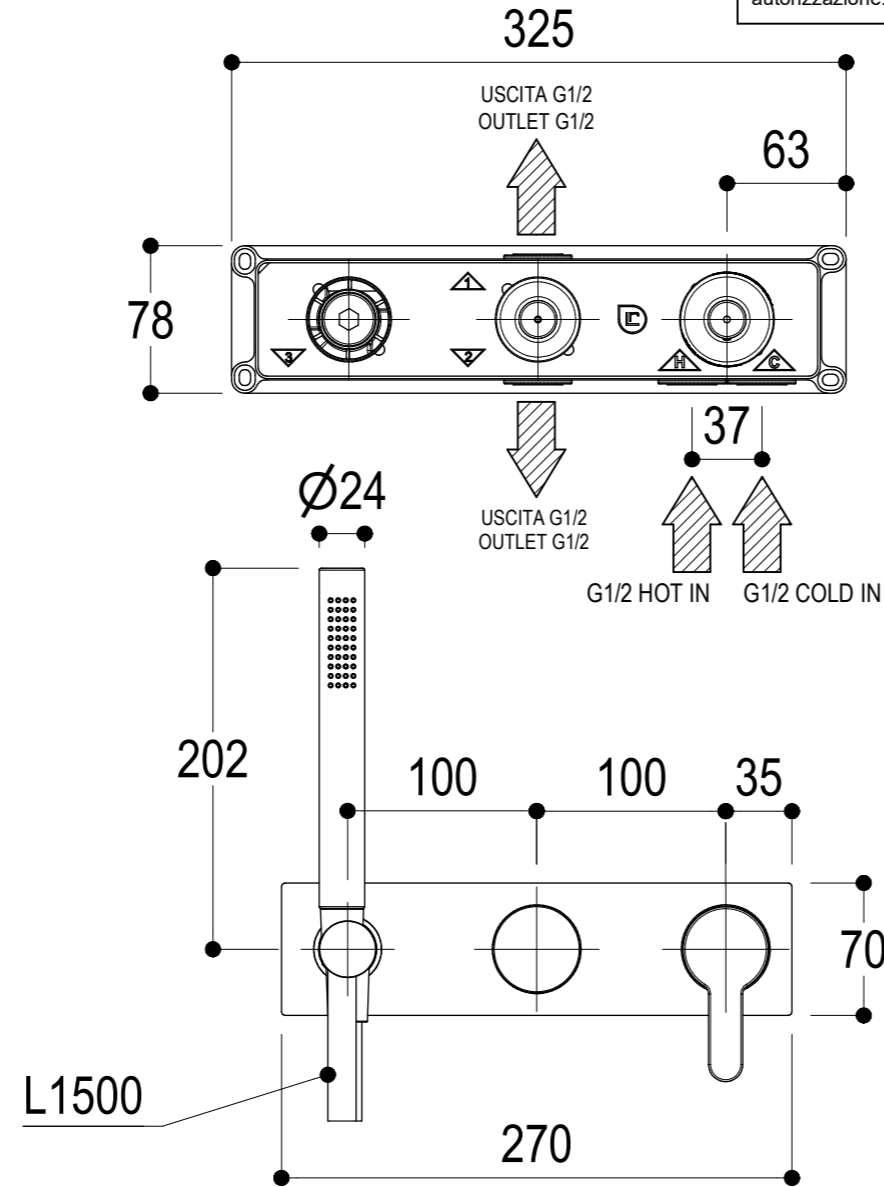

**Ritmonio**  
Living a quality experience.  
13019 VARALLO - (VC) - ITALY

SERIE  
DIAMETRO35 ELEGANCE

CODICE  
PR54GF101

DATA EMISSIONE  
16/07/2021

DENOMINAZIONE  
Miscelatore ad incasso per vasca/doccia  
Built-in single lever bath/shower mixer

## Ø35 ELEGANCE