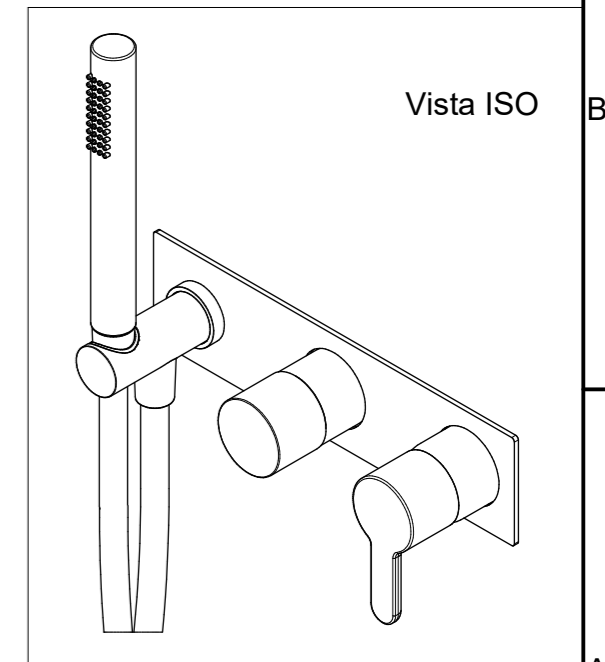

**Ritmonio**  
Living a quality experience.  
13019 VARALLO - (VC) - ITALY

SERIE  
DIAMETRO35 ELEGANCE

CODICE  
PR54GF101

DATA EMISSIONE  
16/07/2021

DENOMINAZIONE  
Miscelatore ad incasso per vasca/doccia  
Built-in single lever bath/shower mixer

Living a quality experience.

13019 VARALLO - (VC) - ITALY

*I diagrammi riportati di seguito riassumono i valori riscontrati durante le prove di portata dei seguenti articoli. Le prove sono state effettuate con pressioni che variavano da 1 a 5 bar e in posizione di acqua miscelata*

## Ø35 ELEGANCE