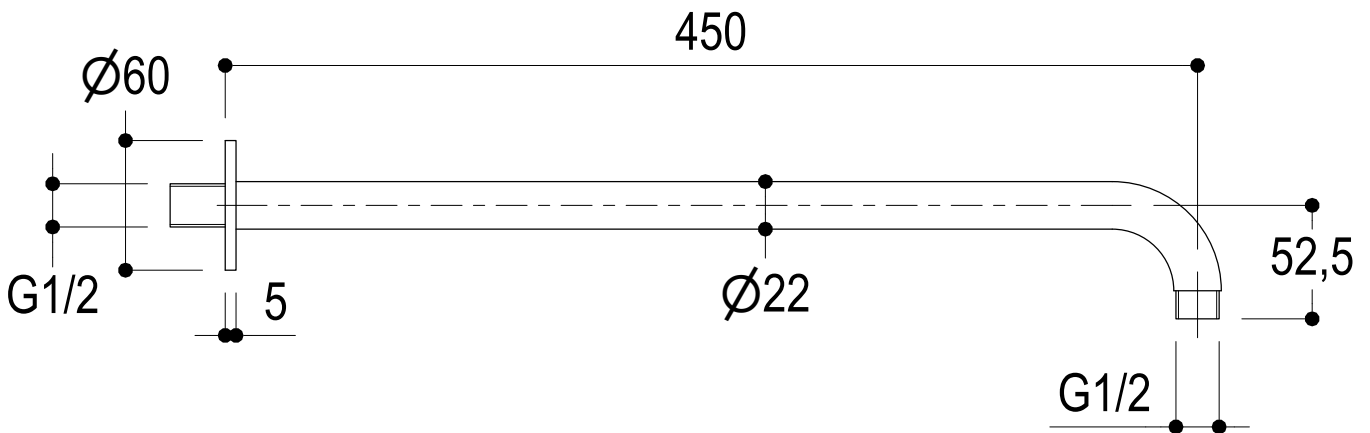

# SCHEDA TECNICA / TECHNICAL DATA

RUBINETTERIE RITMONIO S.R.L. si riserva tutti i diritti connessi con il presente documento e con l'oggetto o la materia ivi rappresentati con divieto di riprodurlo, utilizzarlo o renderlo accessibile a terzi in assenza di previa autorizzazione. Disegno CAD non modificabile a mano

Vista ISO

SERIE SOFFIONI

CODICE 75B012

DATA EMISSIONE 17/03/2025

DENOMINAZIONE Braccio doccia da parete  
Wall mounted shower arm

REVISIONE /  
/