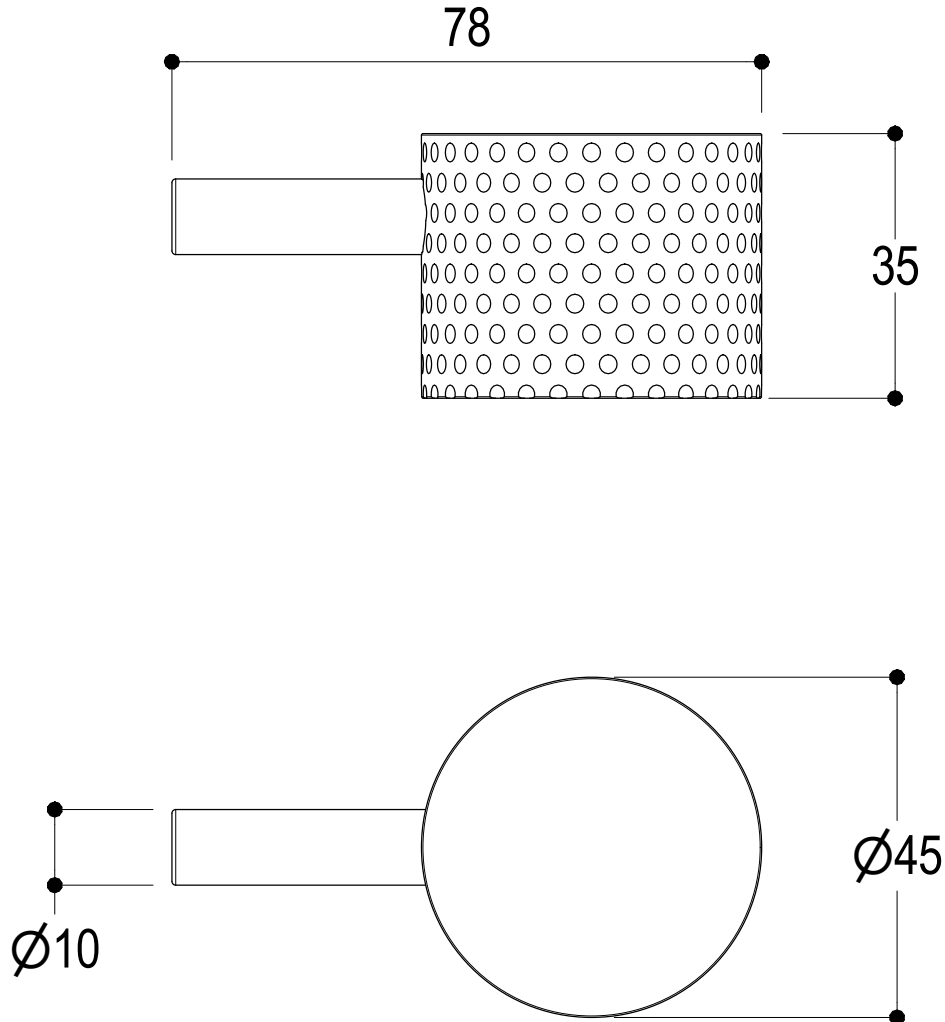

SCHEDA TECNICA / TECHNICAL DATA

RUBINETTERIE RITMONIO S.R.L. si riserva tutti i diritti connessi con il presente documento e con l'oggetto o la materia ivi rappresentati con divieto di riprodurlo, utilizzarlo o renderlo accessibile a terzi in assenza di previa autorizzazione. Disegno CAD non modificabile a mano

RUBINETTERIE RITMONIO S.R.L. will claim all rights related to the present document and with the object or subject represented therein with the prohibition of reproduction, use or disclosure to third parties without previous permission. The Cad plan is not alterable by hand