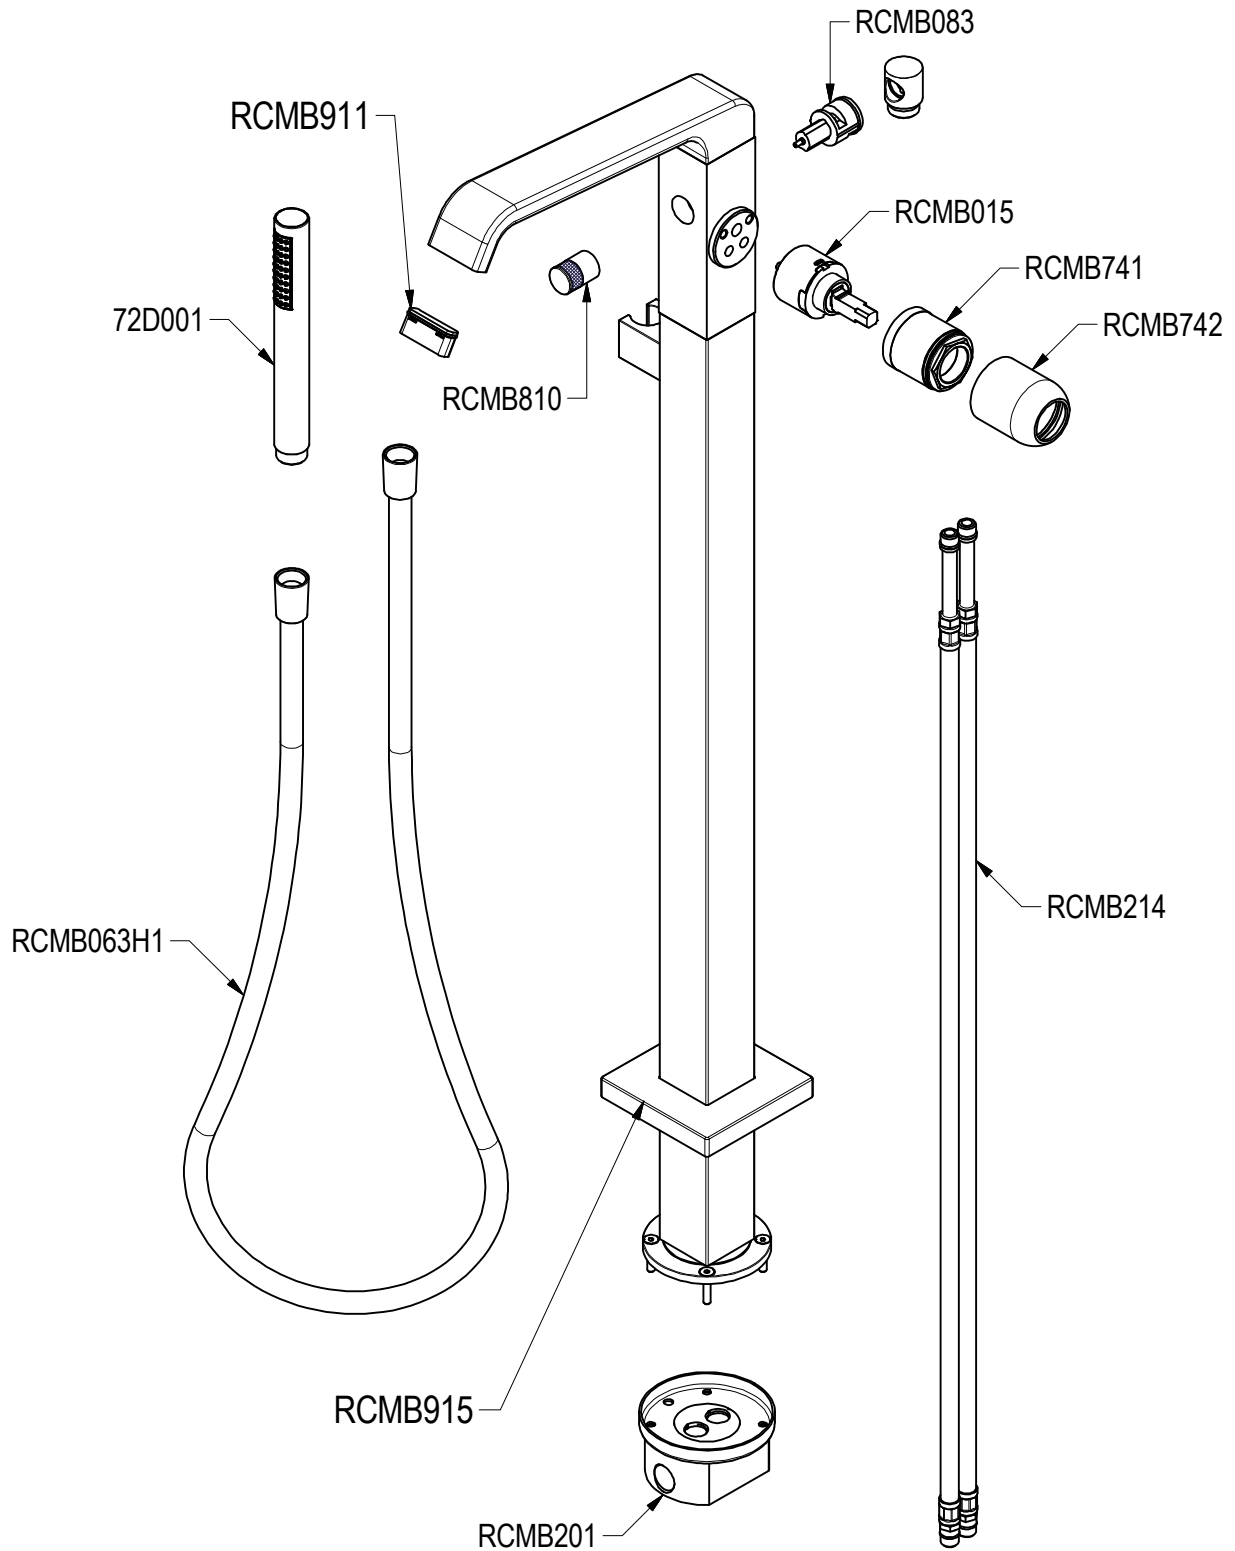

SCHEDA TECNICA / TECHNICAL DATA

RUBINETTERIE RITMONIO S.R.L. si riserva tutti i diritti connessi con il presente documento e con l'oggetto o la materia ivi rappresentati con divieto di riprodurlo, utilizzarlo o renderlo accessibile a terzi in assenza di previa autorizzazione. Disegno CAD non modificabile a mano

Ritmonio
Living a quality experience.
13019 VARALLO - (VC) - ITALY

SERIE TAORMINA

CODICE PR35DD201

DATA EMISSIONE 09/02/2018

DENOMINAZIONE Colonna bordo vasca da terra
Standing floor bath group

REVISIONE 2
20/11/2020