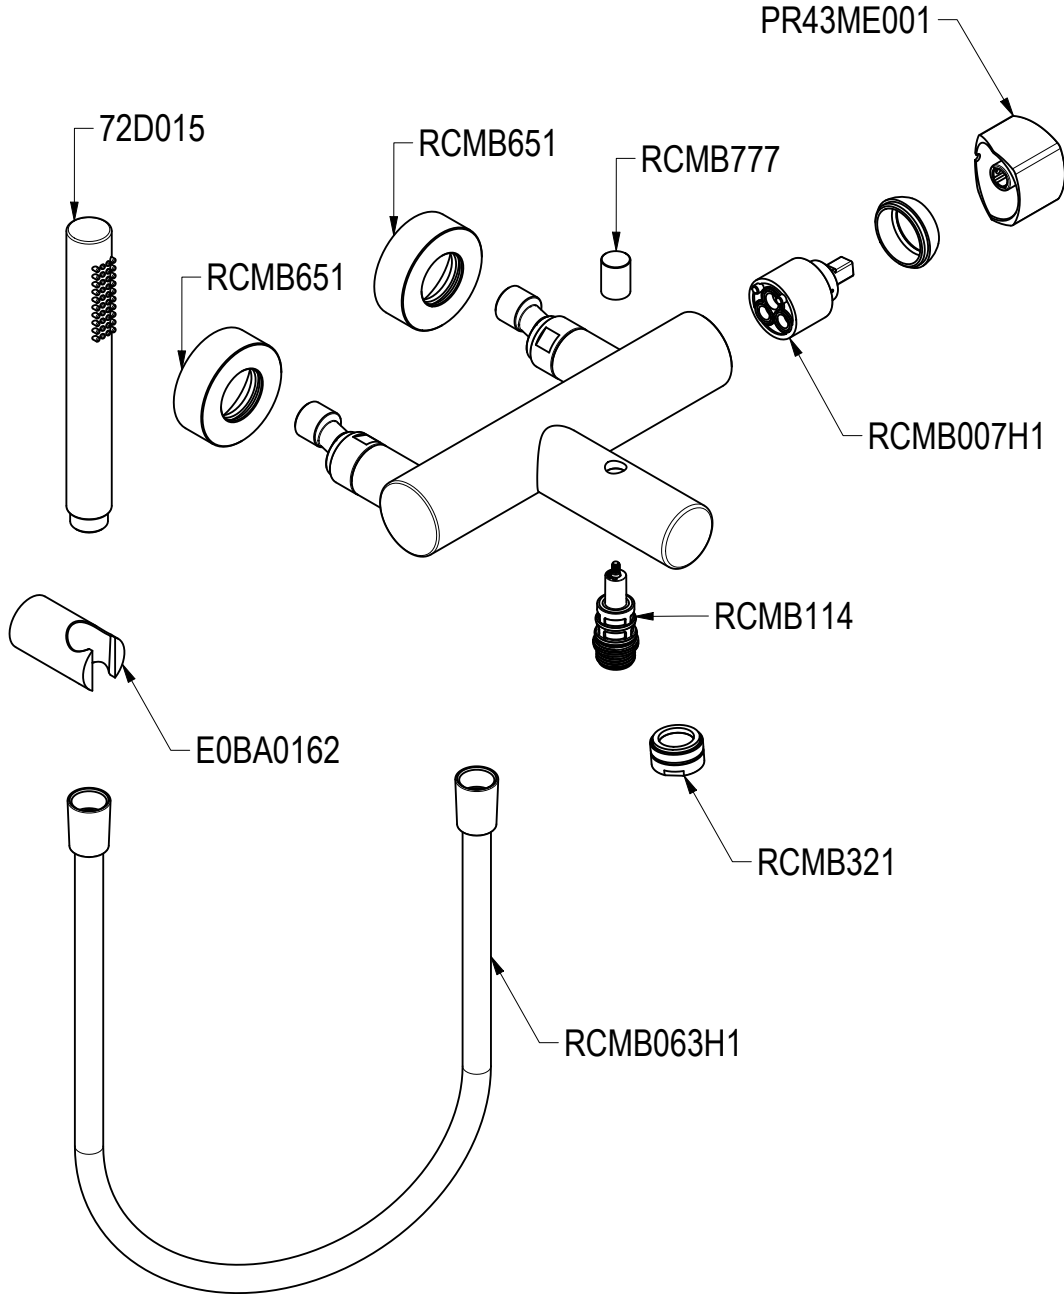

SCHEDA TECNICA / TECHNICAL DATA

RUBINETTERIE RITMONIO S.R.L. si riserva tutti i diritti connessi con il presente documento e con l'oggetto o la materia ivi rappresentati con divieto di riprodurlo, utilizzarlo o renderlo accessibile a terzi in assenza di previa autorizzazione. Disegno CAD non modificabile a mano

| | | | |
|--|---|--|---|
| <p>Ritmonio Living a quality experience. 13019 VARALLO - (VC) - ITALY</p> | SERIE <p style="text-align: center;">HAPTIC S</p> | CODICE <p style="text-align: center;">PR57EH201</p> | DATA EMISSIONE <p style="text-align: center;">18/02/2025</p> |
| | DENOMINAZIONE <p style="text-align: center;">Miscelatore monocomando esterno vasca Outer single lever bath mixer</p> | | REVISIONE <p style="text-align: center;">/</p> |