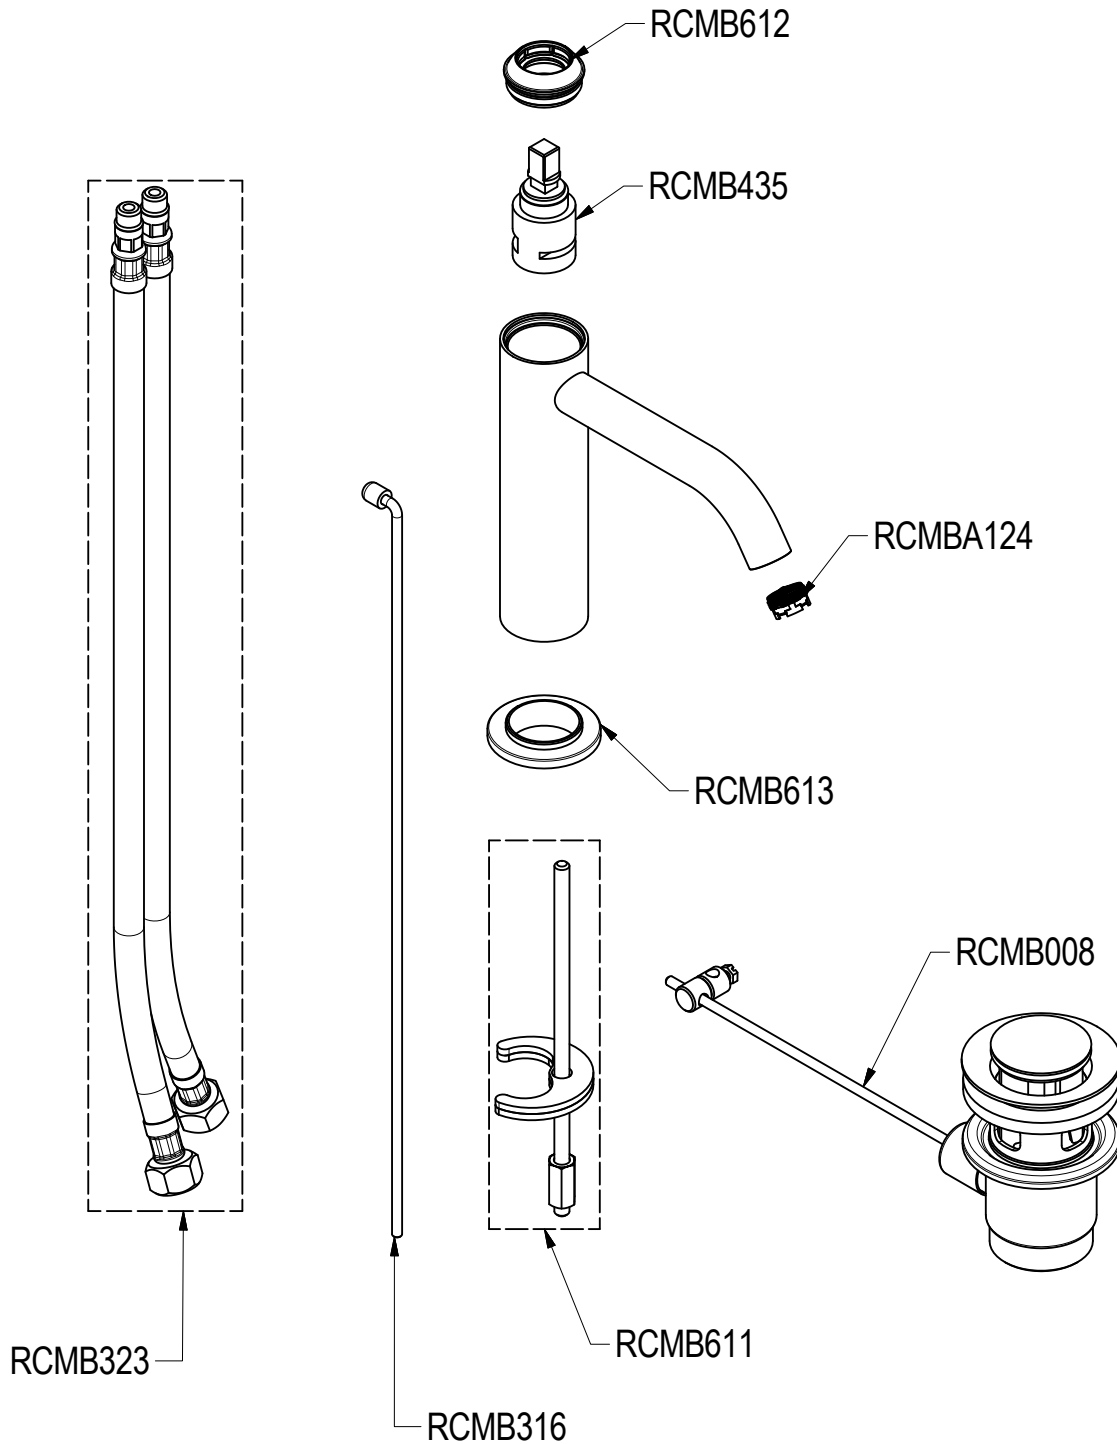

SCHEDA TECNICA / TECHNICAL DATA

RUBINETTERIE RITMONIO S.R.L. si riserva tutti i diritti connessi con il presente documento e con l'oggetto o la materia ivi rappresentati con divieto di riprodurlo, utilizzarlo o renderlo accessibile a terzi in assenza di previa autorizzazione. Disegno CAD non modificabile a mano

Ritmonio
Living a quality experience.
13019 VARALLO - (VC) - ITALY

SERIE
DIAMETRO35 IMPRONTE

CODICE
PR51AU101

DATA EMISSIONE
27/07/2021

DENOMINAZIONE
Miscelatore monocomando per lavabo
Single lever basin mixer