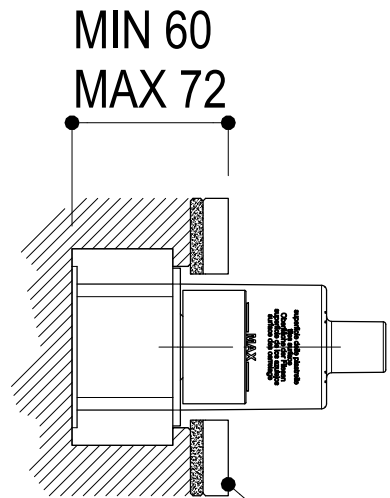

Vista ISO

SUPERFICIE DELLE PIASTRELLE
TILES SURFACE

Ritmonio
Living a quality experience.
13019 VARALLO - (VC) - ITALY

SERIE
BUILT-IN PARTS

CODICE
PM0000B

DATA EMISSIONE
24/09/18

DENOMINAZIONE
Parti interne per miscelatore ad incasso per lavabo
Inner parts built-in single lever basin mixer