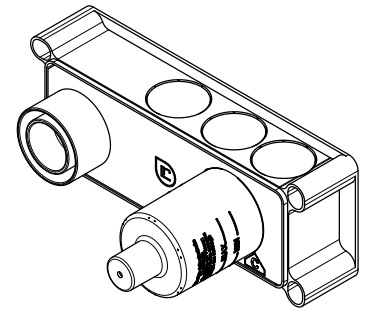

Vista ISO

SUPERFICIE DELLE PIASTRELLE
TILES SURFACE

Ritmonio
Living a quality experience.
13019 VARALLO - (VC) - ITALY

SERIE
BUILT-IN PARTS

CODICE
PM0000B

DATA EMISSIONE
24/09/18

DENOMINAZIONE
Parti interne per miscelatore ad incasso per lavabo
Inner parts built-in single lever basin mixer