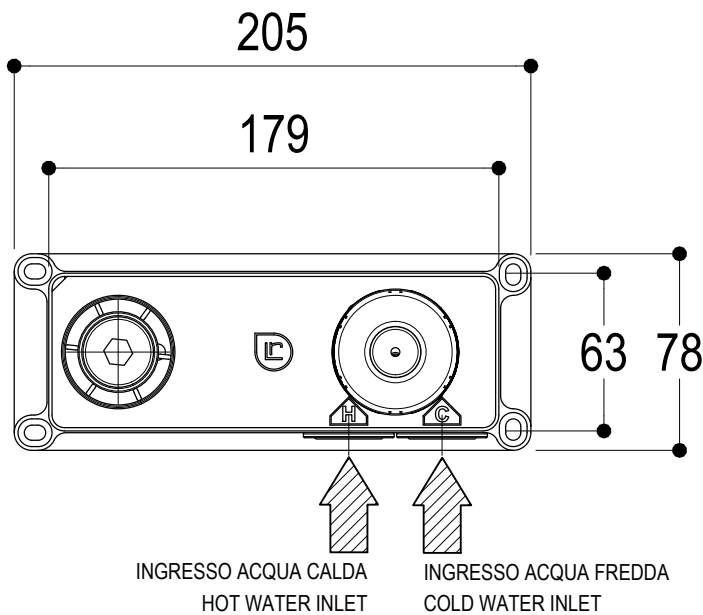

Vista ISO

SUPERFICIE DELLE PIASTRELLE
TILES SURFACE

Ritmonio
Living a quality experience.
13019 VARALLO - (VC) - ITALY

SERIE
BUILT-IN PARTS

CODICE
PM0000B

DATA EMISSIONE
24/09/18

DENOMINAZIONE
Parti interne per miscelatore ad incasso per lavabo
Inner parts built-in single lever basin mixer