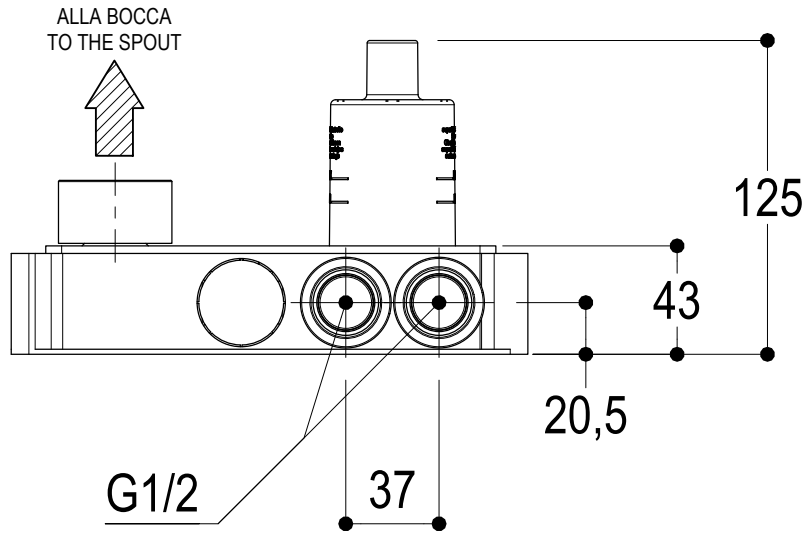

Vista ISO

SUPERFICIE DELLE PIASTRELLE
TILES SURFACE

Ritmonio
Living a quality experience.
13019 VARALLO - (VC) - ITALY

SERIE
BUILT-IN PARTS

CODICE
PM0000B

DATA EMISSIONE
24/09/18

DENOMINAZIONE
Parti interne per miscelatore ad incasso per lavabo
Inner parts built-in single lever basin mixer