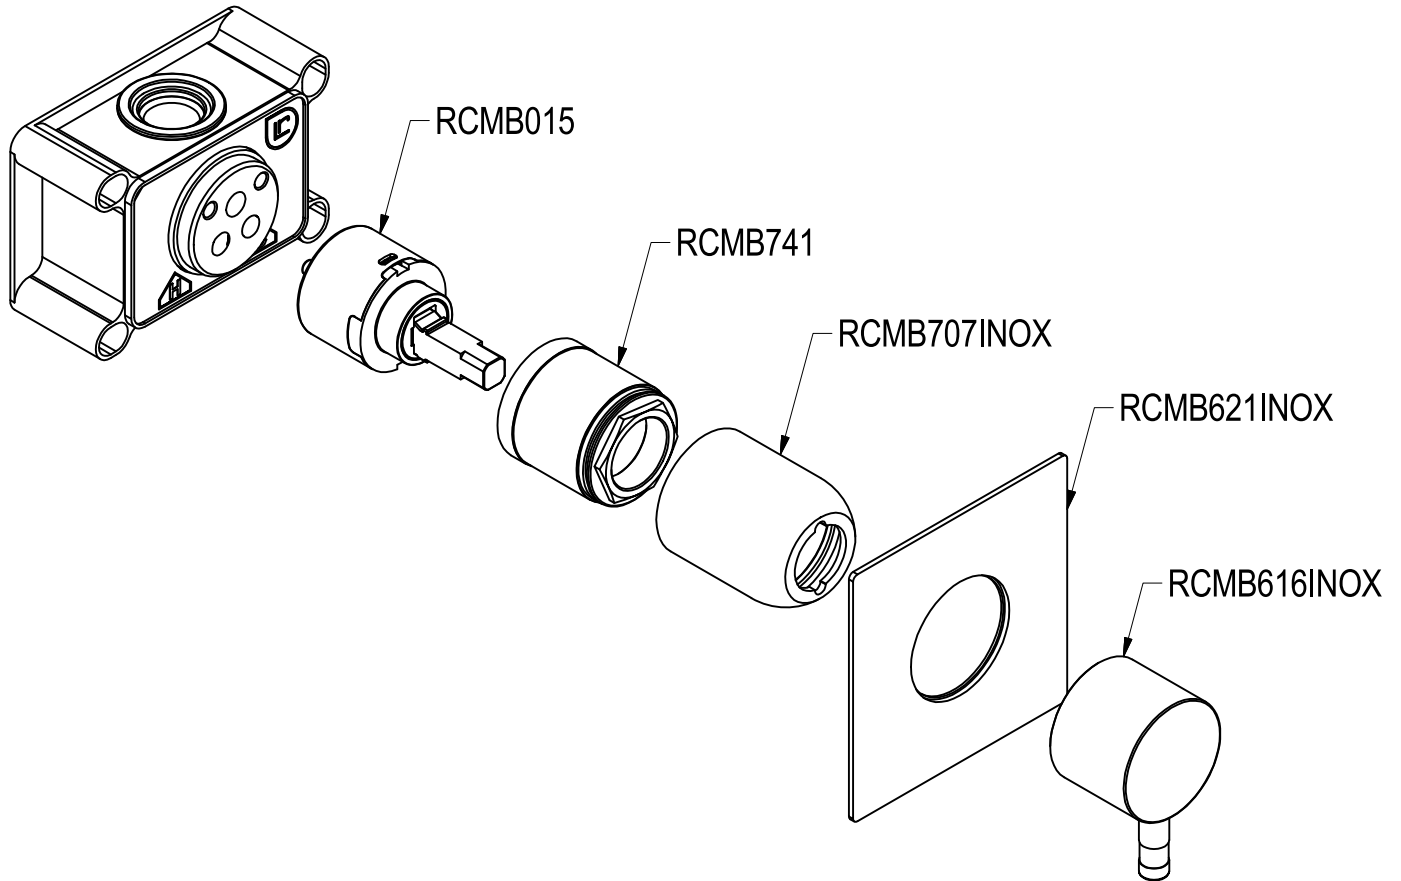

SCHEDA TECNICA / TECHNICAL DATA

RUBINETTERIE RITMONIO S.R.L. si riserva tutti i diritti connessi con il presente documento e con l'oggetto o la materia ivi rappresentati con divieto di riprodurlo, utilizzarlo o renderlo accessibile a terzi in assenza di previa autorizzazione. Disegno CAD non modificabile a mano

Ritmonio
Living a quality experience.
13019 VARALLO - (VC) - ITALY

SERIE Ø35 INOX

CODICE E0BA0140INOX

DATA EMISSIONE 31/05/16

DENOMINAZIONE
Miscelatore monocomando ad incasso per doccia
Built-in single lever shower mixer