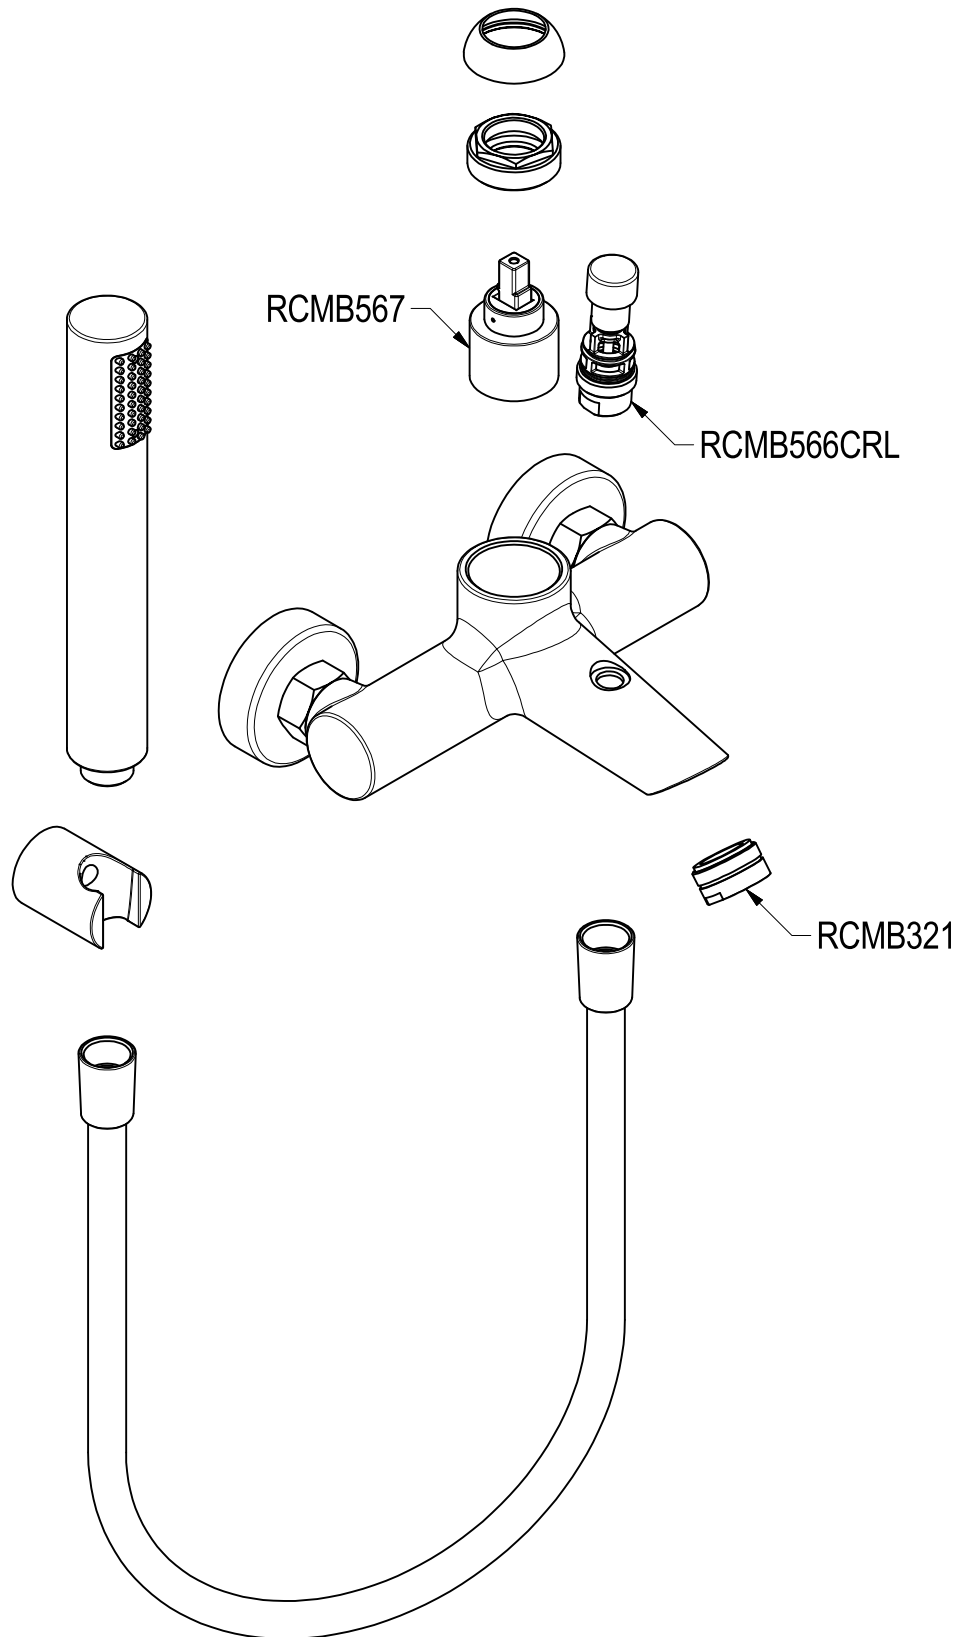

SCHEDA TECNICA / TECHNICAL DATA

RUBINETTERIE RITMONIO S.R.L. si riserva tutti i diritti connessi con il presente documento e con l'oggetto o la materia ivi rappresentati con divieto di riprodurlo, utilizzarlo o renderlo accessibile a terzi in assenza di previa autorizzazione. Disegno CAD non modificabile a mano

Ritmonio
Living a quality experience.
13019 VARALLO - (VC) - ITALY

SERIE HAPTIC

CODICE PR43EU201

DATA EMISSIONE 28/02/2018

DENOMINAZIONE Miscelatore monocomando esterno per vasca
Outer single lever bath mixer