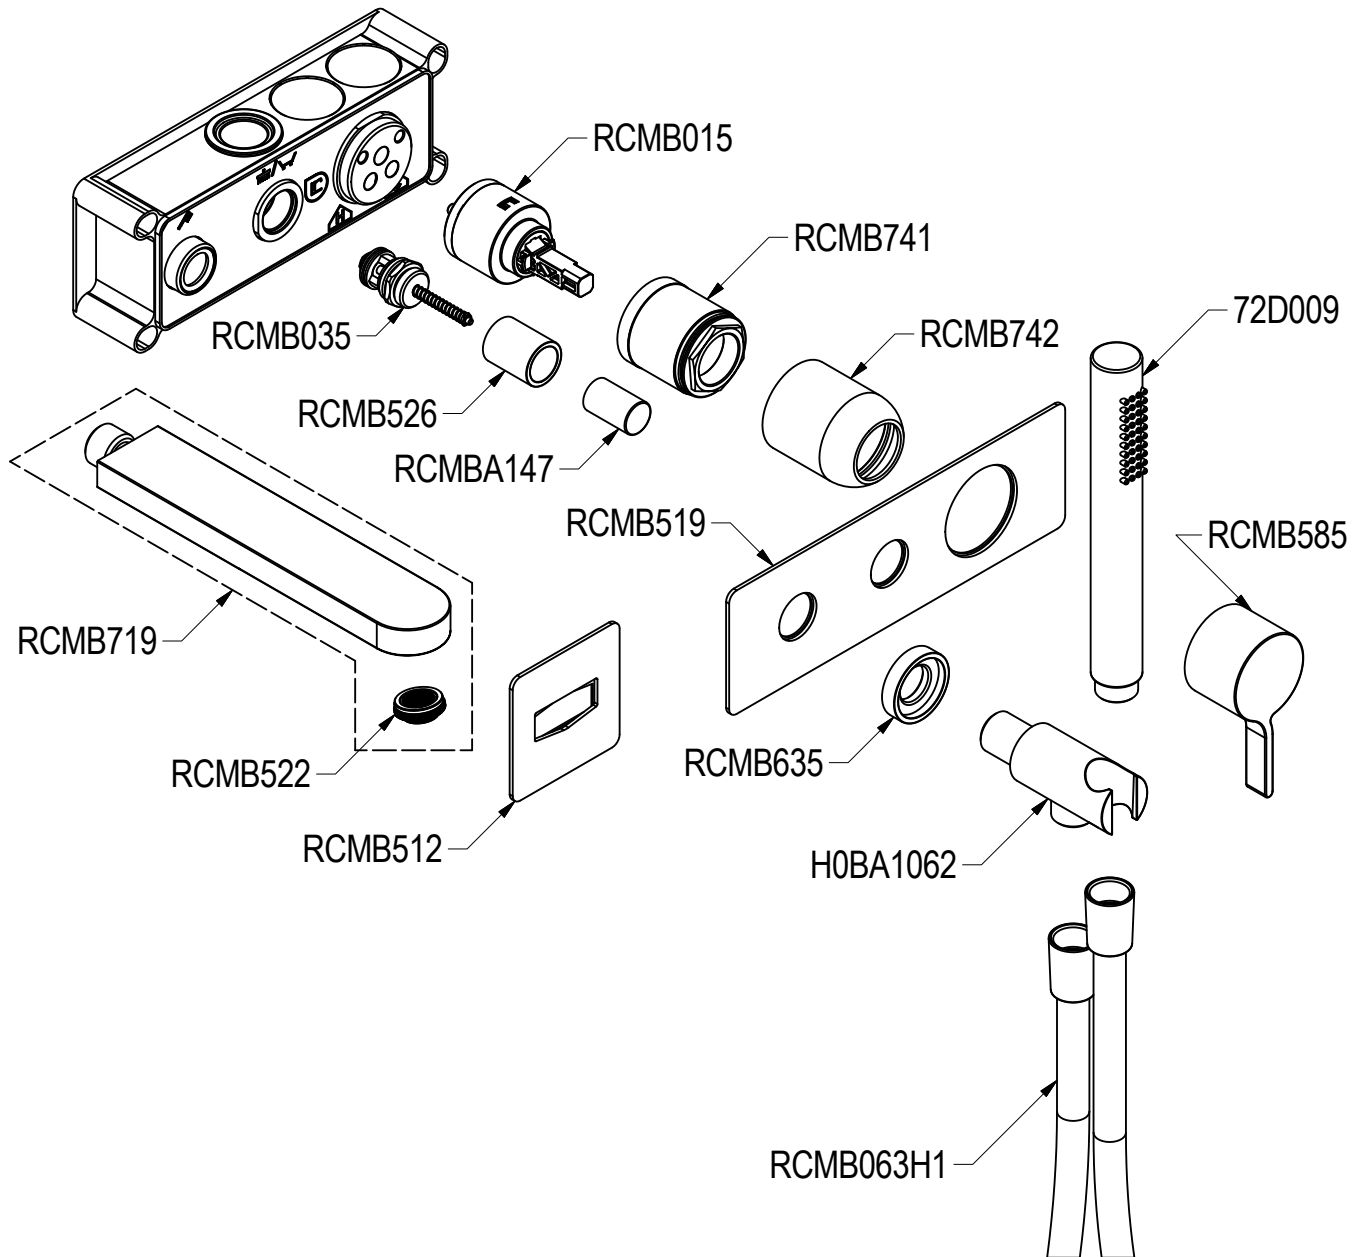

# SCHEDA TECNICA / TECHNICAL DATA

RUBINETTERIE RITMONIO S.R.L. si riserva tutti i diritti connessi con il presente documento e con l'oggetto o la materia ivi rappresentati con divieto di riprodurlo, utilizzarlo o renderlo accessibile a terzi in assenza di previa autorizzazione. Disegno CAD non modificabile a mano

 Living a quality experience. 13019 VARALLO - (VC) - ITALY	SERIE	TIE	CODICE	PR34EB 101	DATA EMISSIONE	31/04/2016
	DENOMINAZIONE	Miscelatore monocomando incasso vasca Built-in single lever bath mixer			REVISIONE	2
					30/07/2022	