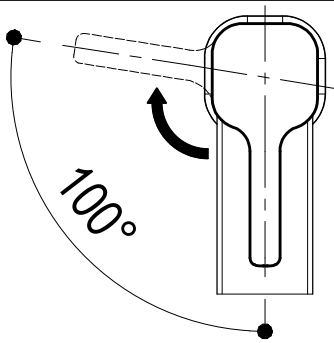

SCHEDA TECNICA / TECHNICAL DATA

RUBINETTERIE RITMONIO S.R.L. si riserva tutti i diritti connessi con il presente documento e con l'oggetto o la materia ivi rappresentati con divieto di riprodurlo, utilizzarlo o renderlo accessibile a terzi in assenza di previa autorizzazione. Disegno CAD non modificabile a mano

RUBINETTERIE RITMONIO S.R.L. will claim all rights related to the present document and with the object or subject represented therein with the prohibition of reproduction, use or disclosure to third parties without previous permission. The Cad plan is not alterable by hand

ECO+