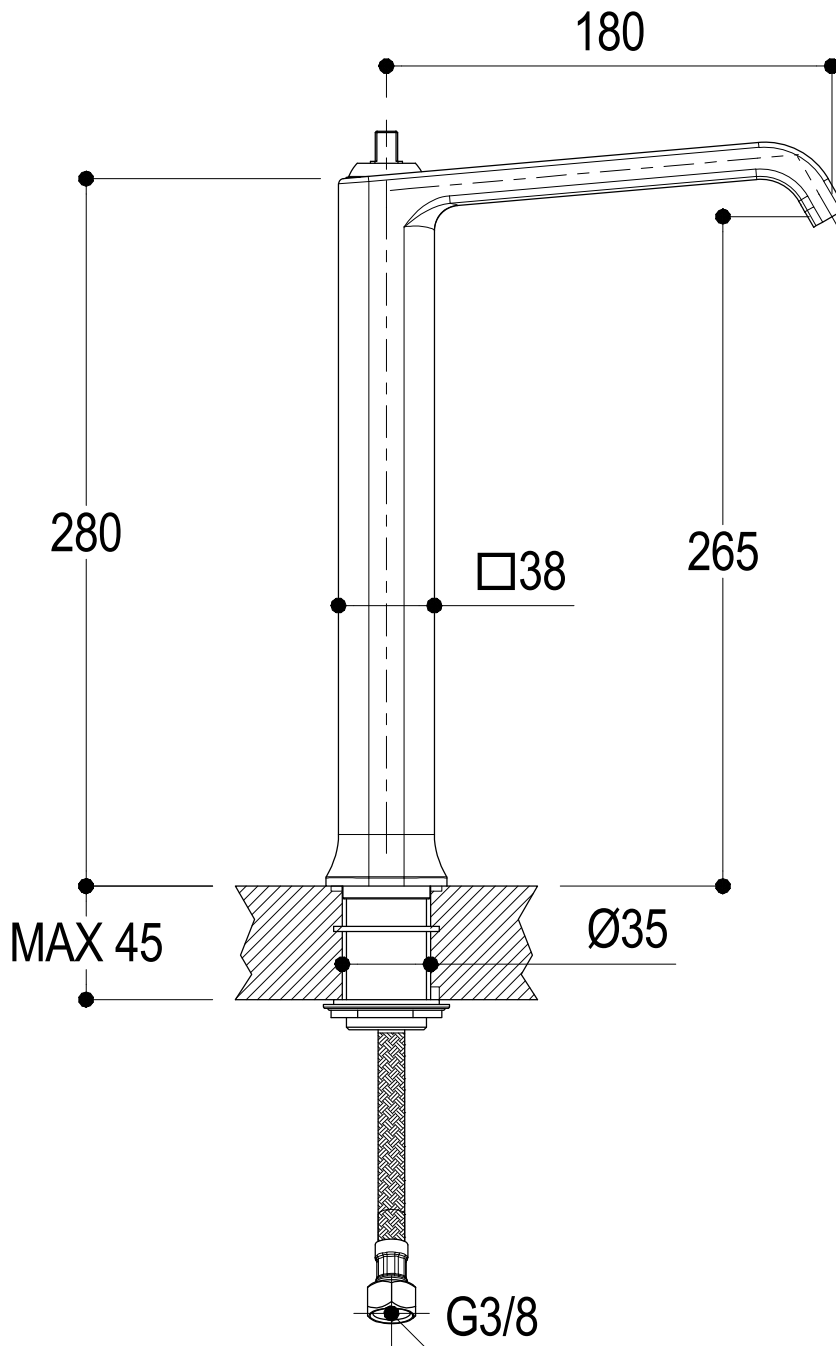

ECO+

STD

Vista ISO

Ritmonio
Living a quality experience.
13019 VARALLO - (VC) - ITALY

SERIE TAORMINA

CODICE PR35AV201

DATA EMISSIONE 05/02/2018

DENOMINAZIONE
Miscelatore monocomando sopraiano per lavabo
Exposed single lever masin mixer