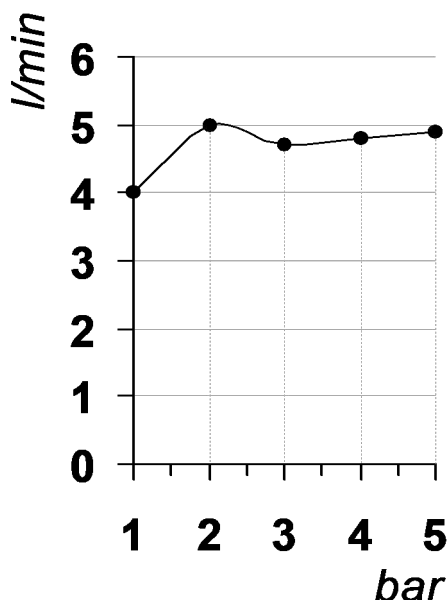

bar	1	2	3	4	5
l/min	4	5	4.7	4.8	4.9

REVISIONE

/

DATA EMISSIONE

01/04/2022