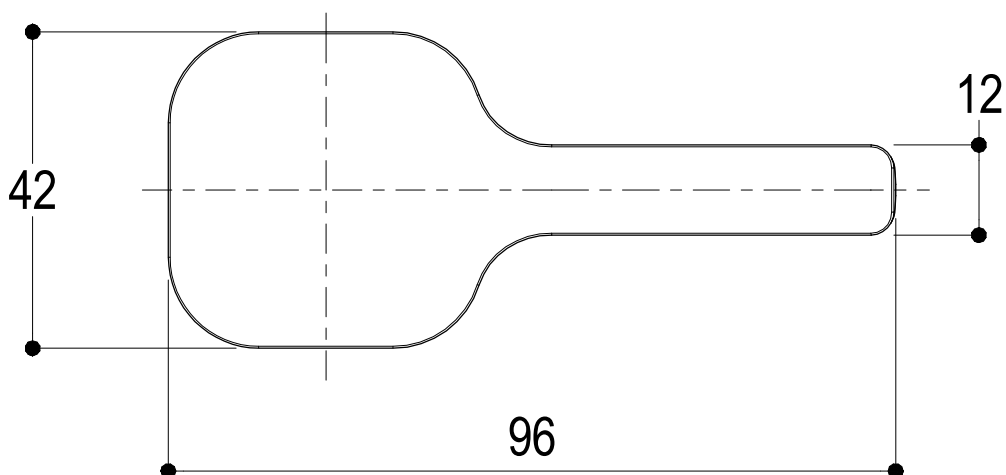

Ritmonio
Living a quality experience.
13019 VARALLO - (VC) - ITALY

SERIE TAORMINA

CODICE PR35MA101

DATA EMISSIONE 06/02/2018

DENOMINAZIONE Comando con leva
Handle with lever

REVISIONE /
/