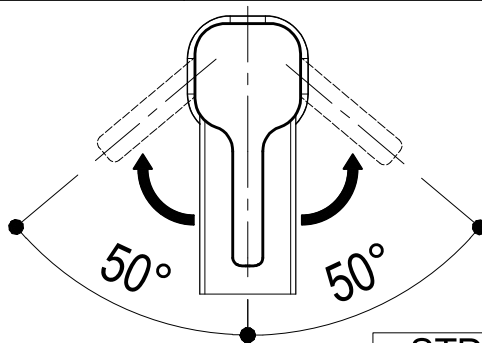

SCHEDA TECNICA / TECHNICAL DATA

RUBINETTERIE RITMONIO S.R.L. si riserva tutti i diritti connessi con il presente documento e con l'oggetto o la materia ivi rappresentati con divieto di riprodurlo, utilizzarlo o renderlo accessibile a terzi in assenza di previa autorizzazione. Disegno CAD non modificabile a mano

RUBINETTERIE RITMONIO S.R.L. will claim all rights related to the present document and with the object or subject represented therein with the prohibition of reproduction, use or disclosure to third parties without previous permission. The Cad plan is not alterable by hand

ECO+

STD

Vista ISO

Ritmonio
Living a quality experience.
13019 VARALLO - (VC) - ITALY

SERIE TAORMINA

CODICE PR35AV201

DATA EMISSIONE 05/02/2018

DENOMINAZIONE
Miscelatore monocomando sopraiano per lavabo
Exposed single lever masin mixer

REVISIONE /
/