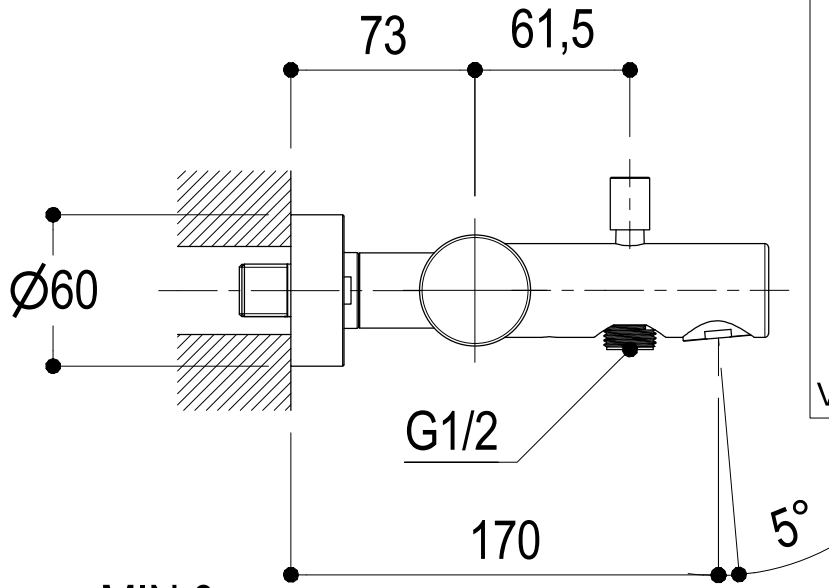

SCHEDA TECNICA / TECHNICAL DATA

RUBINETTERIE RITMONIO S.R.L. si riserva tutti i diritti connessi con il presente documento e con l'oggetto o la materia ivi rappresentati con divieto di riprodurlo, utilizzarlo o renderlo accessibile a terzi in assenza di previa autorizzazione. Disegno CAD non modificabile a mano

RUBINETTERIE RITMONIO S.R.L. will claim all rights related to the present document and with the object or subject represented therein with the prohibition of reproduction, use or disclosure to third parties without previous permission. The Cad plan is not alterable by hand

Vista ISO