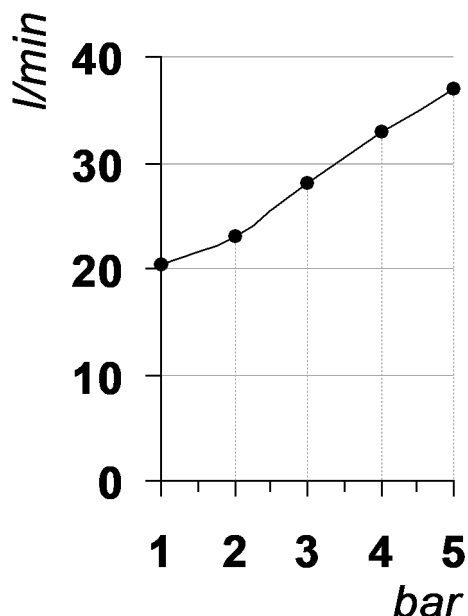

bar	1	2	3	4	5
l/min	20.5	23	28	33	37

REVISIONE

/

DATA EMISSIONE

09/06/2022