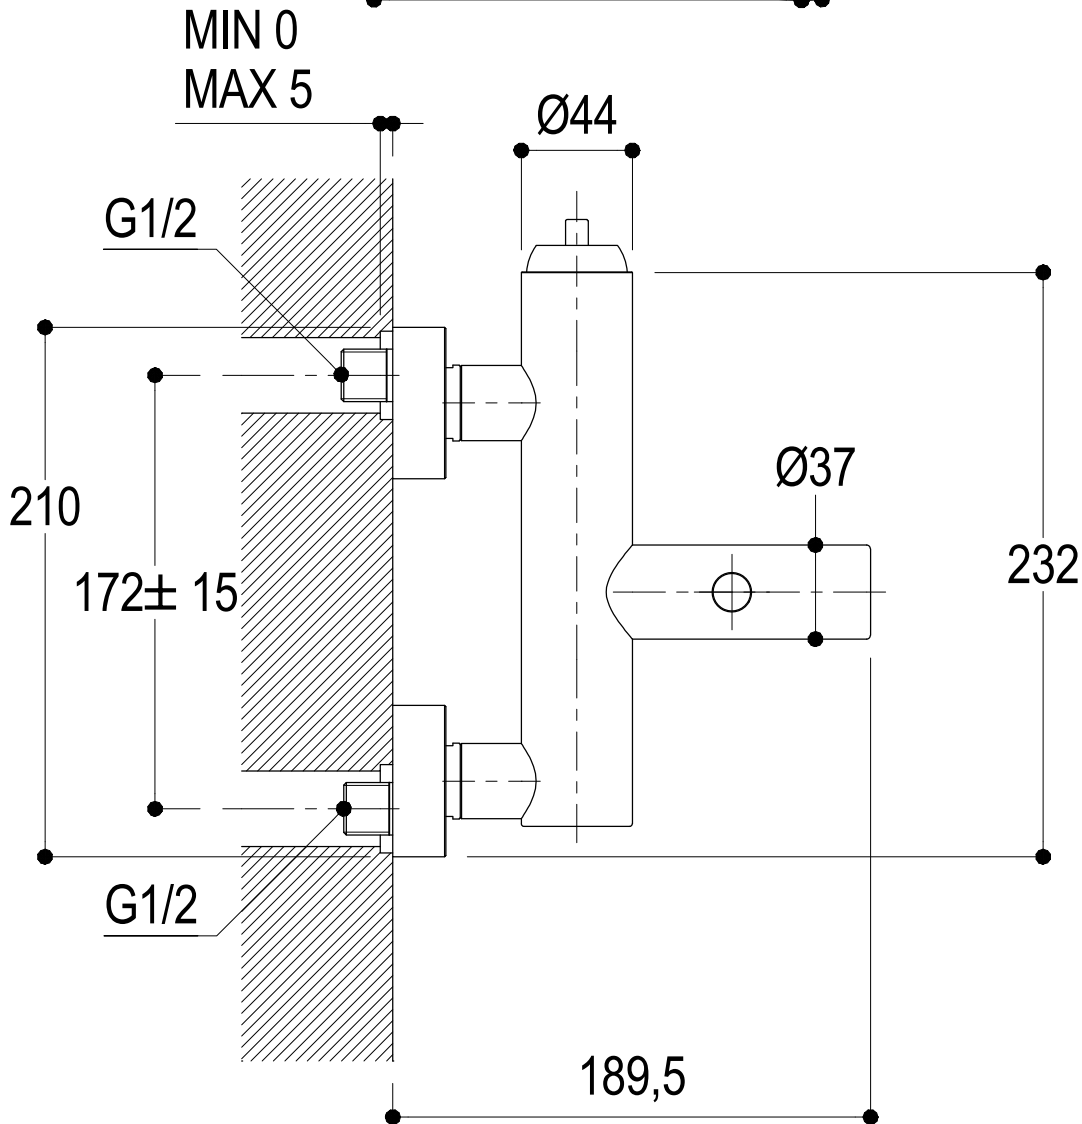

Vista ISO

Ritmonio
Living a quality experience.
13019 VARALLO - (VC) - ITALY

SERIE HAPTIC

CODICE PR43EL201

DATA EMISSIONE 27/02/2018

DENOMINAZIONE Miscelatore monocomando esterno per vasca
Outer single lever bath mixer