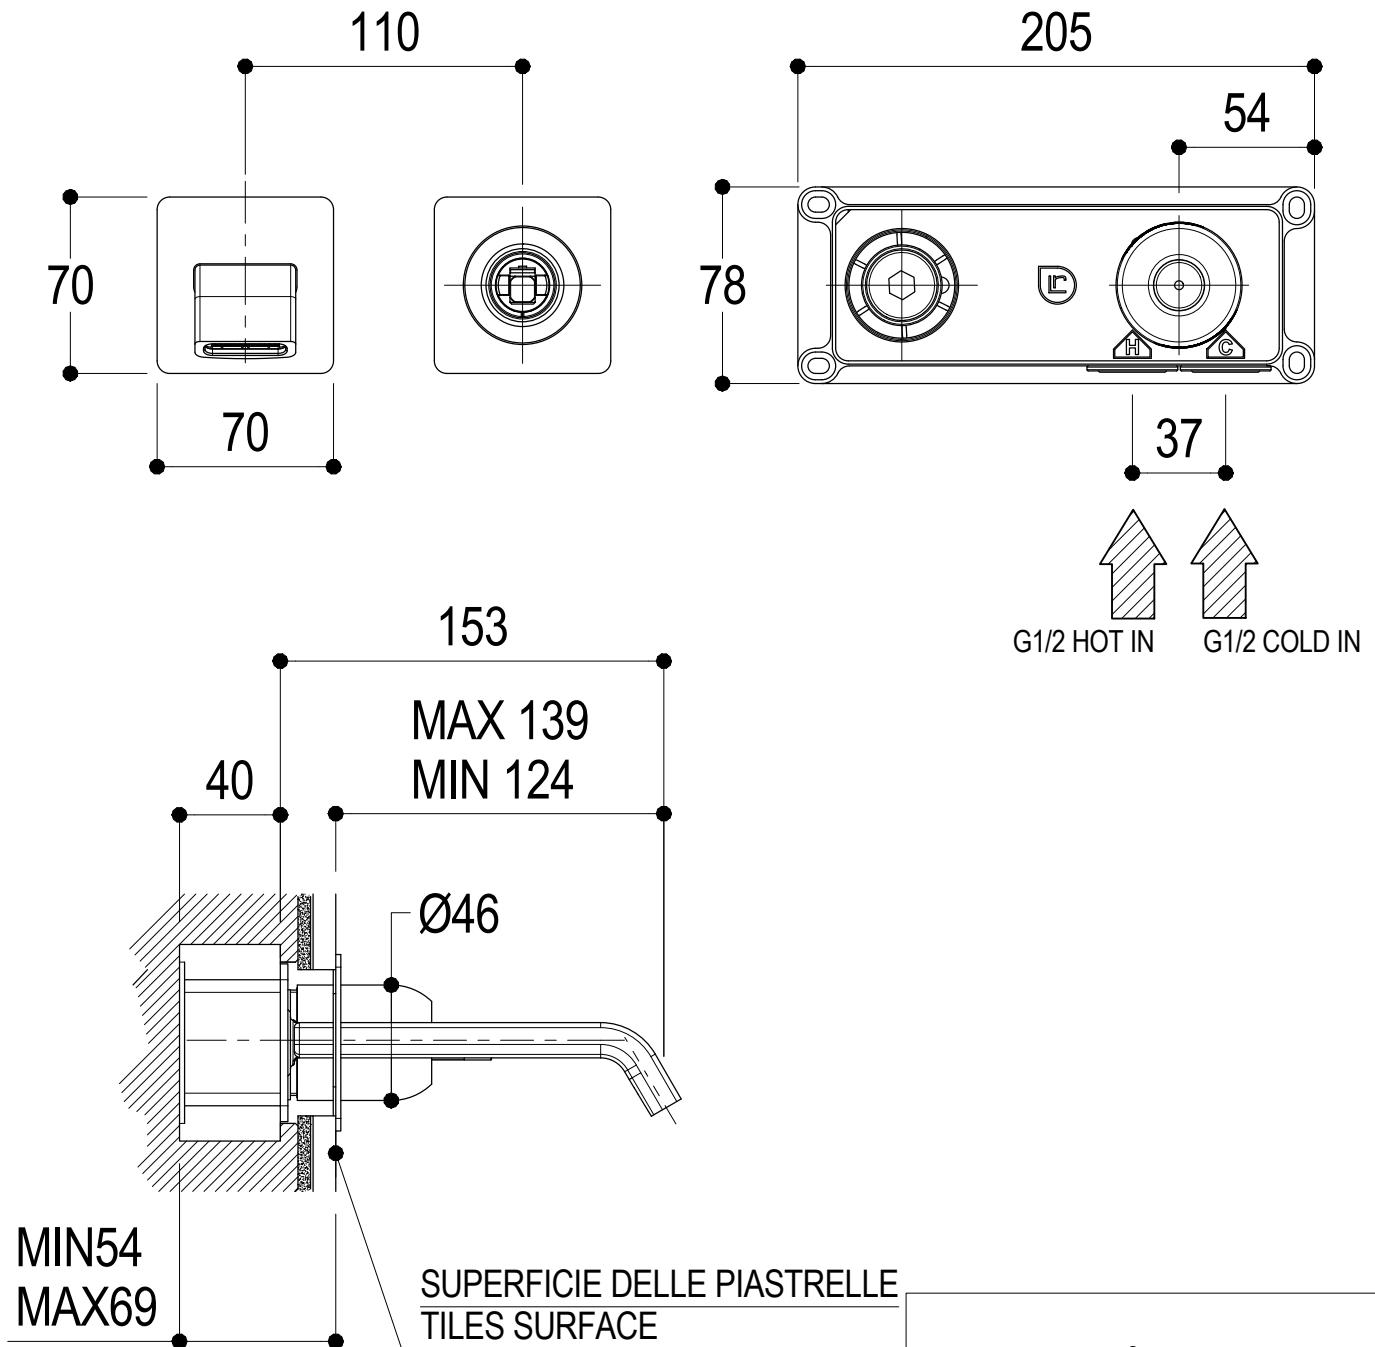

Ritmonio
Living a quality experience.
13019 VARALLO - (VC) - ITALY

SERIE TAORMINA

CODICE PR35AY201

DATA EMISSIONE 26/02/2018

DENOMINAZIONE
Miscelatore monocomando ad incasso per lavabo
Built-in single lever basin mixer