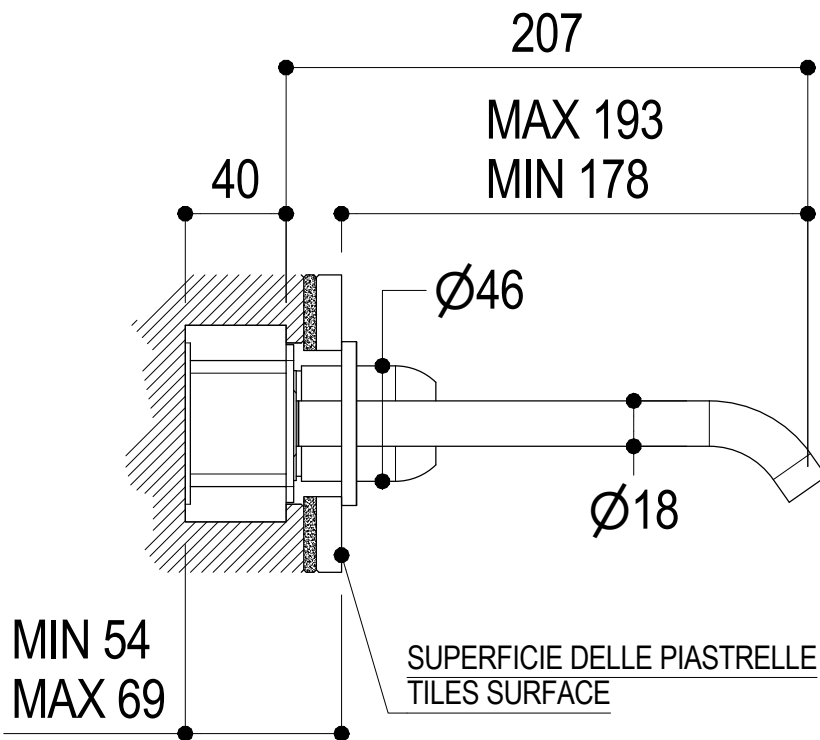

Vista ISO

Ritmonio
Living a quality experience.
13019 VARALLO - (VC) - ITALY

SERIE
DIAMETRO35 IMPRONTE

CODICE
PR51AY202

DATA EMISSIONE
30/03/2020

DENOMINAZIONE
Miscelatore monocomando ad incasso per lavabo
Built-in single lever basin mixer

Living a quality experience.

13019 VARALLO - (VC) - ITALY

I diagrammi riportati di seguito riassumono i valori riscontrati durante le prove di portata dei seguenti articoli. Le prove sono state effettuate con pressioni che variavano da 1 a 5 bar e in posizione di acqua miscelata

The following diagrams sum up the values, taken from flow tests of the following items. Tests were conducted with pressure variations from 1 to 5 bar and with mixed water.

DIAMETRO35 IMPRONTE

Art. PR51AY202