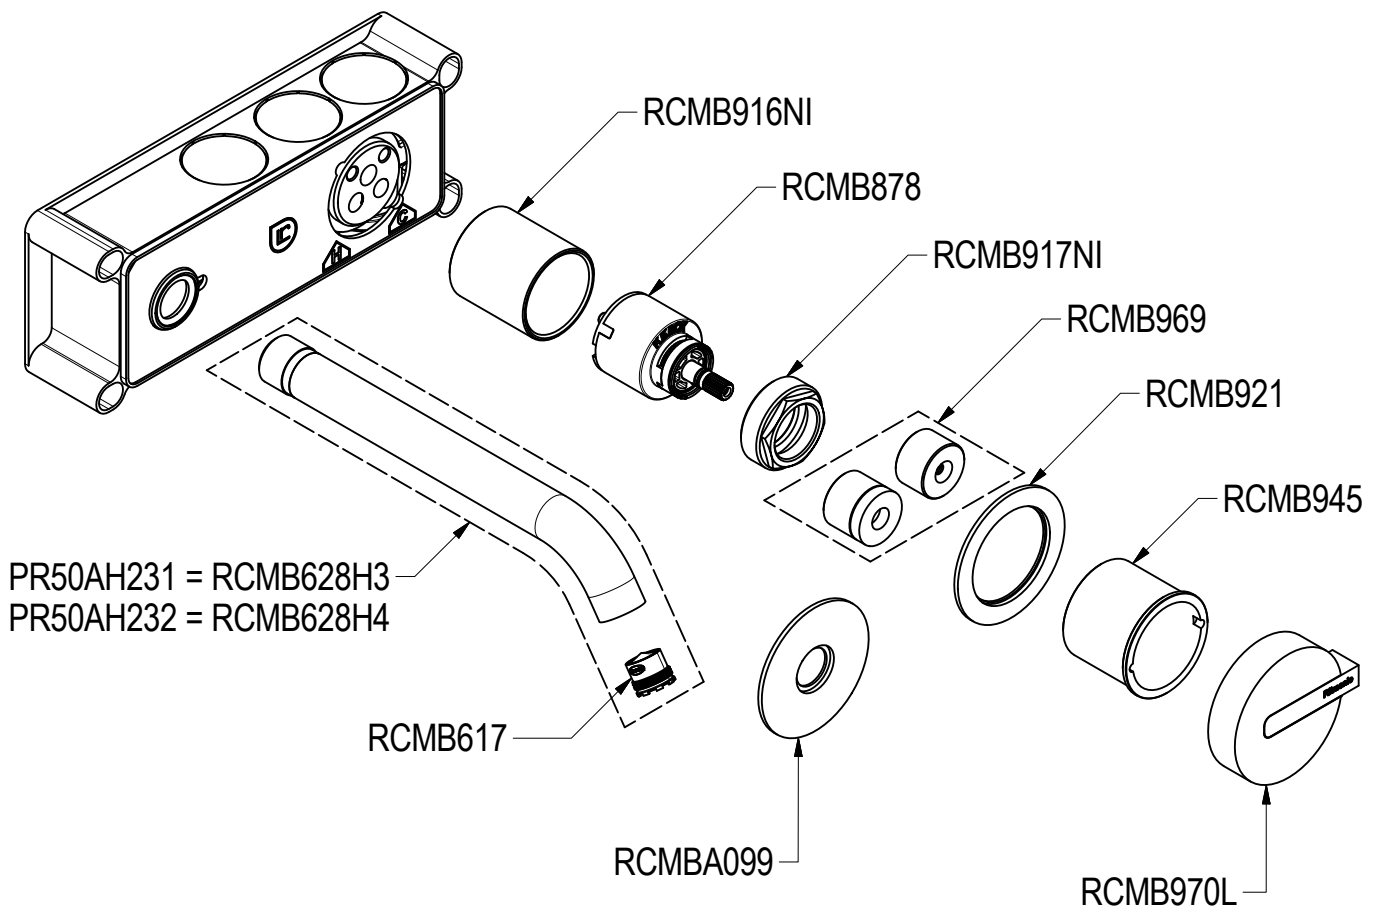

# SCHEDA TECNICA / TECHNICAL DATA

RUBINETTERIE RITMONIO S.R.L. si riserva tutti i diritti connessi con il presente documento e con l'oggetto o la materia ivi rappresentati con divieto di riprodurlo, utilizzarlo o renderlo accessibile a terzi in assenza di previa autorizzazione. Disegno CAD non modificabile a mano

**Ritmonio**  
Living a quality experience.  
13019 VARALLO - (VC) - ITALY

SERIE  
DOT316 ROUND

CODICE  
PR50AH231 - PR50AH232

DATA EMISSIONE  
28/07/2020

DENOMINAZIONE  
Miscelatore monocomando lavabo incasso progressivo  
Built-in single lever hydroprogressive mixer