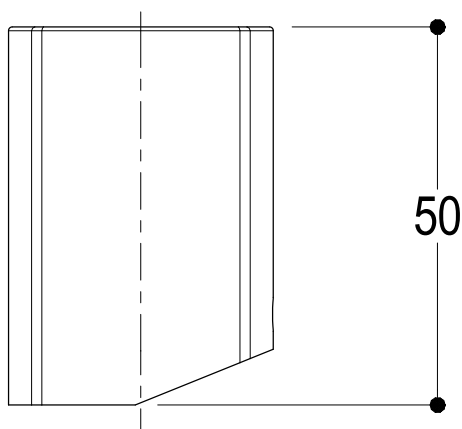

SCHEDA TECNICA / TECHNICAL DATA

RUBINETTERIE RITMONIO S.R.L. si riserva tutti i diritti connessi con il presente documento e con l'oggetto o la materia ivi rappresentati con divieto di riprodurlo, utilizzarlo o renderlo accessibile a terzi in assenza di previa autorizzazione. Disegno CAD non modificabile a mano

RUBINETTERIE RITMONIO S.R.L. will claim all rights related to the present document and with the object or subject represented therein with the prohibition of reproduction, use or disclosure to third parties without previous permission. The Cad plan is not alterable by hand

LC Ritmonio
Living a quality experience.
13019 VARALLO - (VC) - ITALY

SERIE	HAPTIC	CODICE	PR43MA001	DATA EMISSIONE	04/04/2016
DENOMINAZIONE	Comando senza leva Handle without lever				
REVISIONE	—	EMESSO	BIGLIA M.	APPROVATO	GIUSTO C.