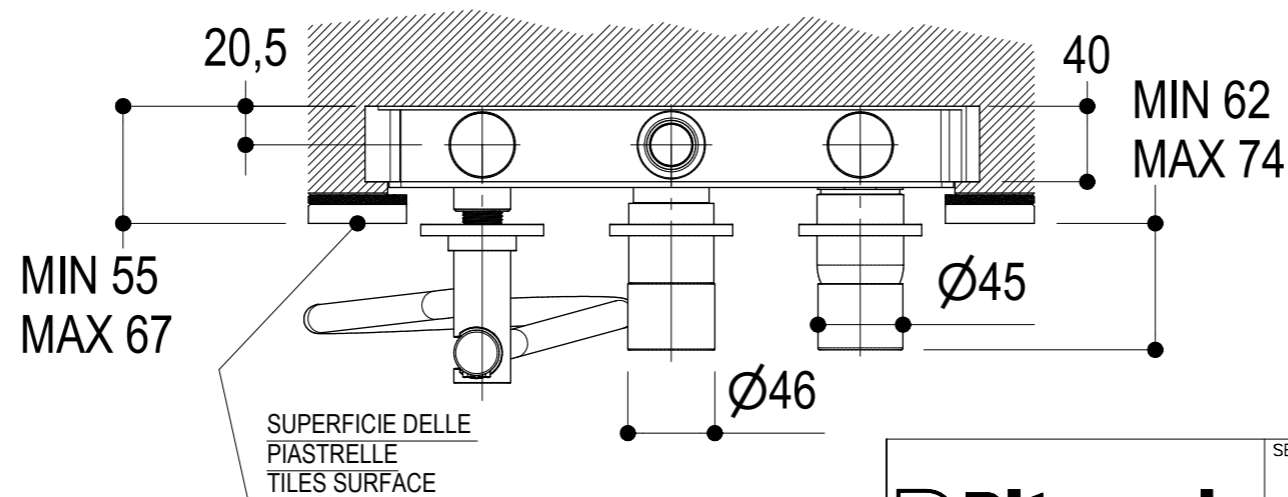

Ritmonio
Living a quality experience.
13019 VARALLO - (VC) - ITALY

SERIE
DIAMETRO35 ELEGANCE

CODICE
PR54GF201

DATA EMISSIONE
16/07/2021

DENOMINAZIONE
Miscelatore ad incasso per vasca/doccia
Built-in single lever bath/shower mixer

Living a quality experience.

13019 VARALLO - (VC) - ITALY

I diagrammi riportati di seguito riassumono i valori riscontrati durante le prove di portata dei seguenti articoli. Le prove sono state effettuate con pressioni che variavano da 1 a 5 bar e in posizione di acqua miscelata

The following diagrams sum up the values, taken from flow tests of the following items. Tests were conducted with pressure variations from 1 to 5 bar and with mixed water.

Ø35 ELEGANCE

Art. PR54GF201

*Miscelatore monocomando ad incasso per vasca/doccia
Built-in single lever bath/shower mixer*

Doccetta / Hand shower

bar	1	2	3	4	5
l/min	5	7	9	10.5	11.5

Uscita principale / Main outlet

bar	1	2	3	4	5
l/min	11	15	18	21	23

REVISIONE

2

DATA EMISSIONE

02/05/2024