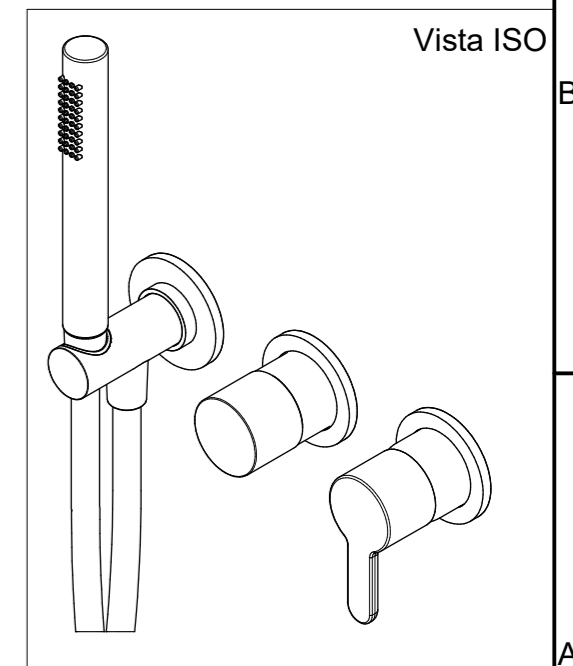

Ritmonio
Living a quality experience.
13019 VARALLO - (VC) - ITALY

SERIE
DIAMETRO35 ELEGANCE

CODICE
PR54GF201

DATA EMISSIONE
16/07/2021

DENOMINAZIONE
Miscelatore ad incasso per vasca/doccia
Built-in single lever bath/shower mixer

Living a quality experience.

13019 VARALLO - (VC) - ITALY

I diagrammi riportati di seguito riassumono i valori riscontrati durante le prove di portata dei seguenti articoli. Le prove sono state effettuate con pressioni che variavano da 1 a 5 bar e in posizione di acqua miscelata

The following diagrams sum up the values, taken from flow tests of the following items. Tests were conducted with pressure variations from 1 to 5 bar and with mixed water.

Ø35 ELEGANCE

Art. PR54GF201

*Miscelatore monocomando ad incasso per vasca/doccia
Built-in single lever bath/shower mixer*