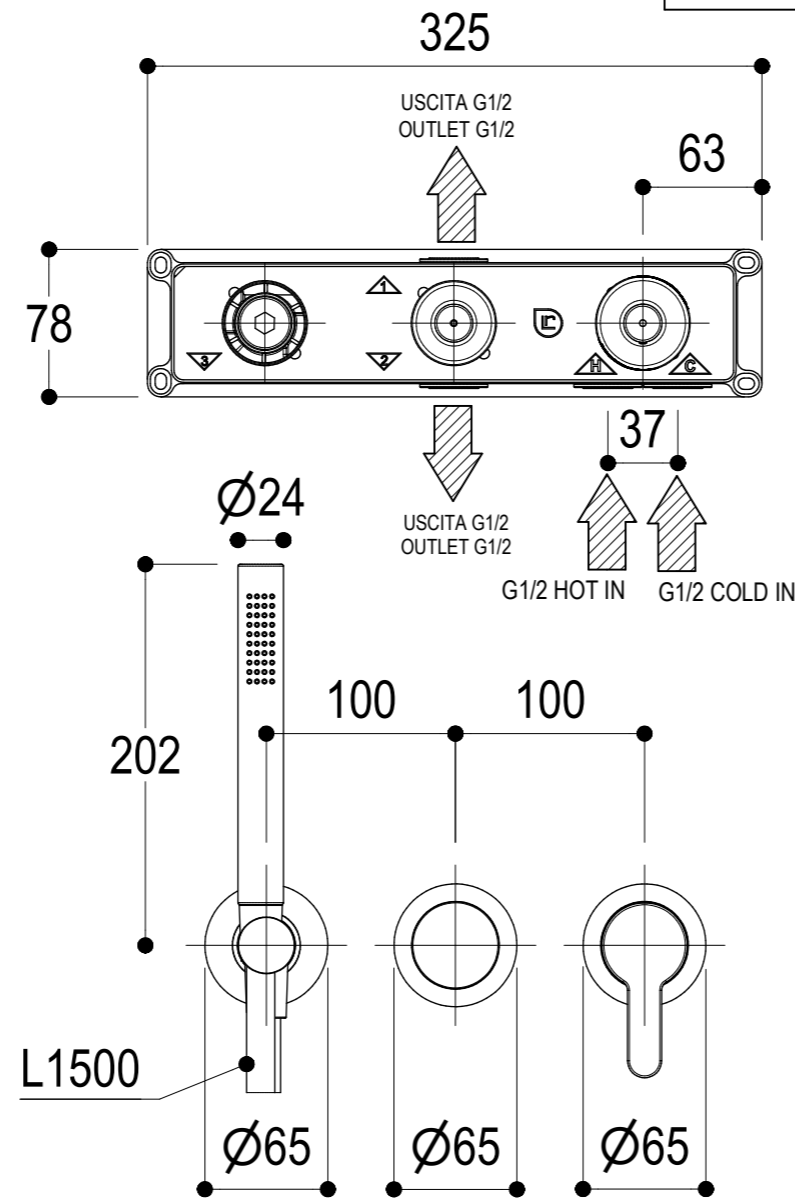

Ritmonio
Living a quality experience.
13019 VARALLO - (VC) - ITALY

SERIE
DIAMETRO35 ELEGANCE

CODICE
PR54GF201

DATA EMISSIONE
16/07/2021

DENOMINAZIONE
Miscelatore ad incasso per vasca/doccia
Built-in single lever bath/shower mixer

Living a quality experience.

13019 VARALLO - (VC) - ITALY

I diagrammi riportati di seguito riassumono i valori riscontrati durante le prove di portata dei seguenti articoli. Le prove sono state effettuate con pressioni che variavano da 1 a 5 bar e in posizione di acqua miscelata

The following diagrams sum up the values, taken from flow tests of the following items. Tests were conducted with pressure variations from 1 to 5 bar and with mixed water.

Ø35 ELEGANCE

Art. PR54GF201

*Miscelatore monocomando ad incasso per vasca/doccia
Built-in single lever bath/shower mixer*

Doccetta / Hand shower

bar	1	2	3	4	5
l/min	5	7	9	10.5	11.5

Uscita principale / Main outlet

bar	1	2	3	4	5
l/min	11	15	18	21	23

REVISIONE

2

DATA EMISSIONE

02/05/2024