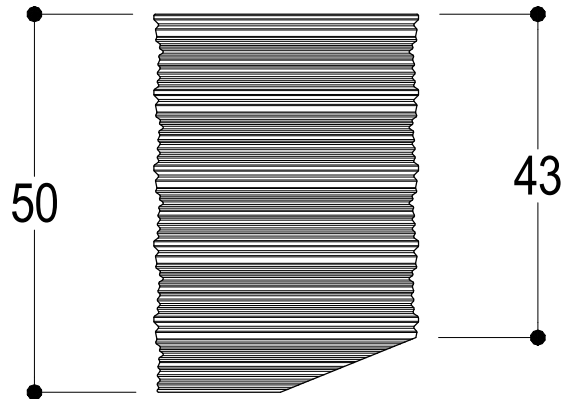

SCHEDA TECNICA / TECHNICAL DATA

RUBINETTERIE RITMONIO S.R.L. si riserva tutti i diritti connessi con il presente documento e con l'oggetto o la materia ivi rappresentati con divieto di riprodurlo, utilizzarlo o renderlo accessibile a terzi in assenza di previa autorizzazione. Disegno CAD non modificabile a mano

RUBINETTERIE RITMONIO S.R.L. will claim all rights related to the present document and with the object or subject represented therein with the prohibition of reproduction, use or disclosure to third parties without previous permission. The Cad plan is not alterable by hand