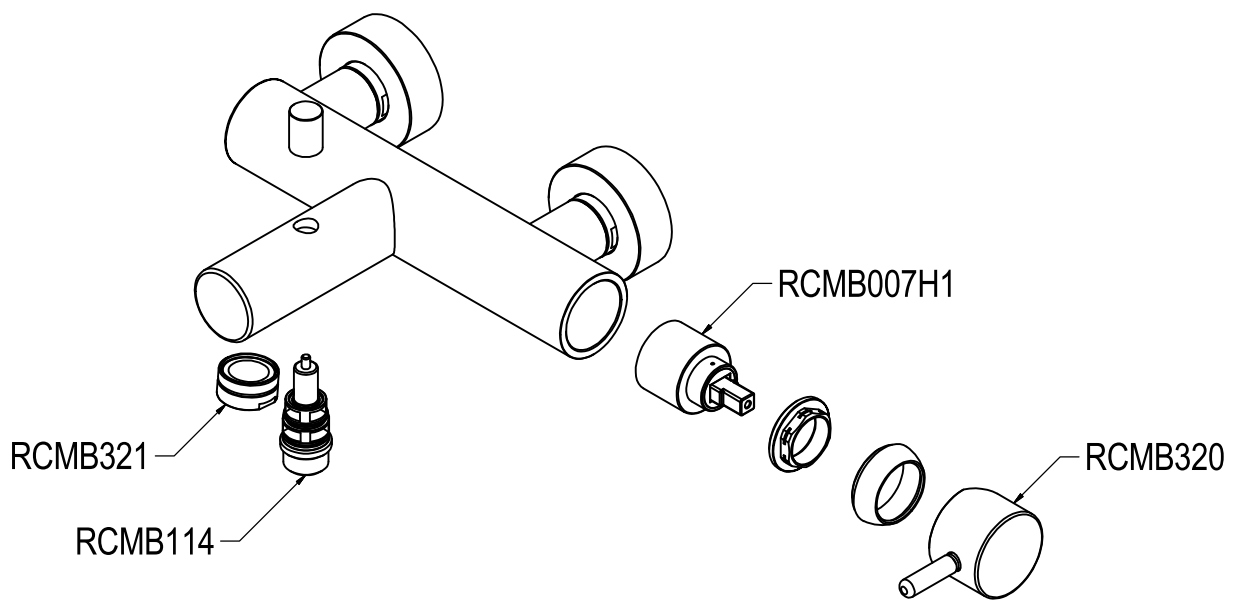

## SCHEDA TECNICA / TECHNICAL DATA

RUBINETTERIE RITMONIO S.R.L. si riserva tutti i diritti connessi con il presente documento e con l'oggetto o la materia ivi rappresentati con divieto di riprodurlo, utilizzarlo o renderlo accessibile a terzi in assenza di previa autorizzazione. Disegno CAD non modificabile a mano

SERIE	REVERSO	CODICE	Q0BA6030	DATA EMISSIONE	31/05/2016
DENOMINAZIONE	Miscelatore monocomando esterno vasca External single lever bath mixer			REVISIONE	1
					03/04/17