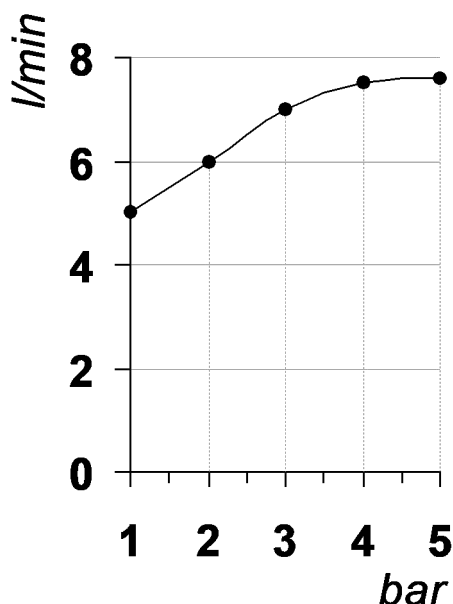

Living a quality experience.

13019 VARALLO - (VC) - ITALY

I diagrammi riportati di seguito riassumono i valori riscontrati durante le prove di portata dei seguenti articoli. Le prove sono state effettuate con pressioni che variavano da 1 a 5 bar e in posizione di acqua miscelata

The following diagrams sum up the values, taken from flow tests of the following items. Tests were conducted with pressure variations from 1 to 5 bar and with mixed water.

TAB

Art. PR37BA201

Miscelatore monocomando per bidet

Single lever bidet mixer

Portata con aeratore
Flow rate with aerator

bar	1	2	3	4	5
l/min	5	6	7	7.5	7.6

REVISIONE

/

DATA EMISSIONE

22/04/2022