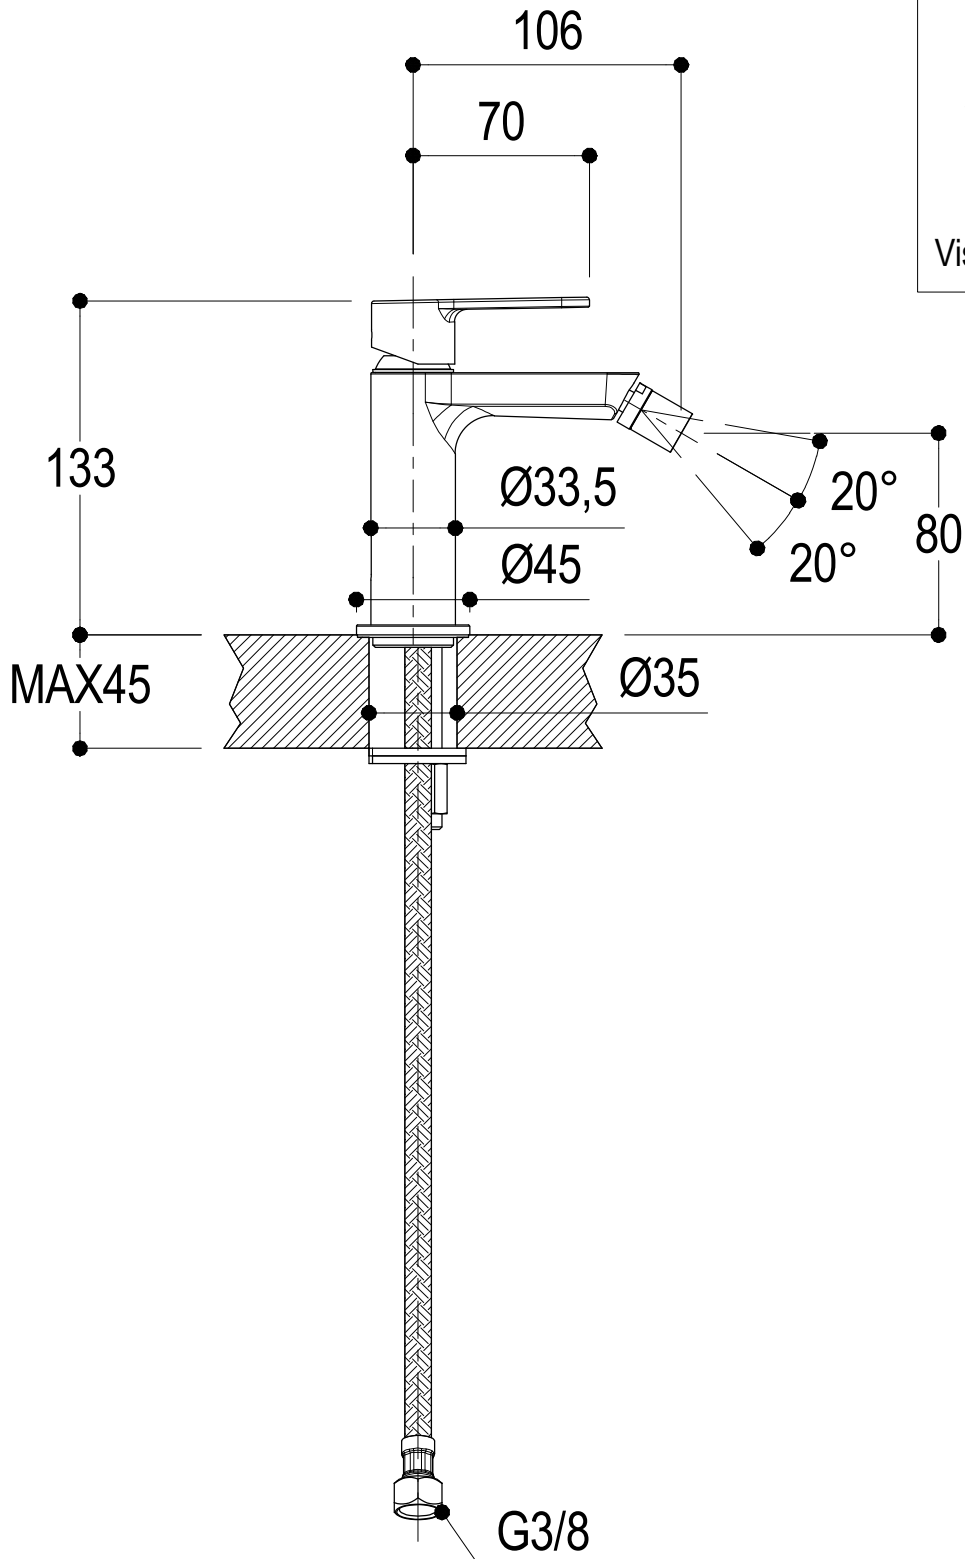

SCHEDA TECNICA / TECHNICAL DATA

Ritmonio RUBINETTERIE
13019 VARALLO - (VC) - ITALY

SERIE	TAB	CODICE	PR37BA201	DATA EMISSIONE	20/02/2015
DENOMINAZIONE	Miscelatore monocomando per bidet Single lever bidet mixer				
REVISIONE	/	EMESSO	SIGNORINI	APPROVATO	GIUSTO

Living a quality experience.

13019 VARALLO - (VC) - ITALY

I diagrammi riportati di seguito riassumono i valori riscontrati durante le prove di portata dei seguenti articoli. Le prove sono state effettuate con pressioni che variavano da 1 a 5 bar e in posizione di acqua miscelata

The following diagrams sum up the values, taken from flow tests of the following items. Tests were conducted with pressure variations from 1 to 5 bar and with mixed water.

TAB

Art. PR37BA201

Miscelatore monocomando per bidet