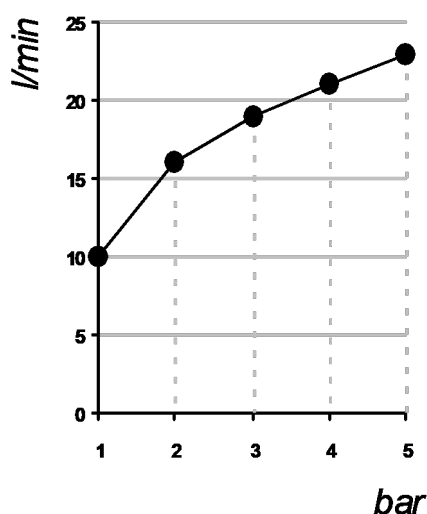

bar	1	2	3	4	5
l/min	10	16	19	21	23

Uscita G 1/2 outlet