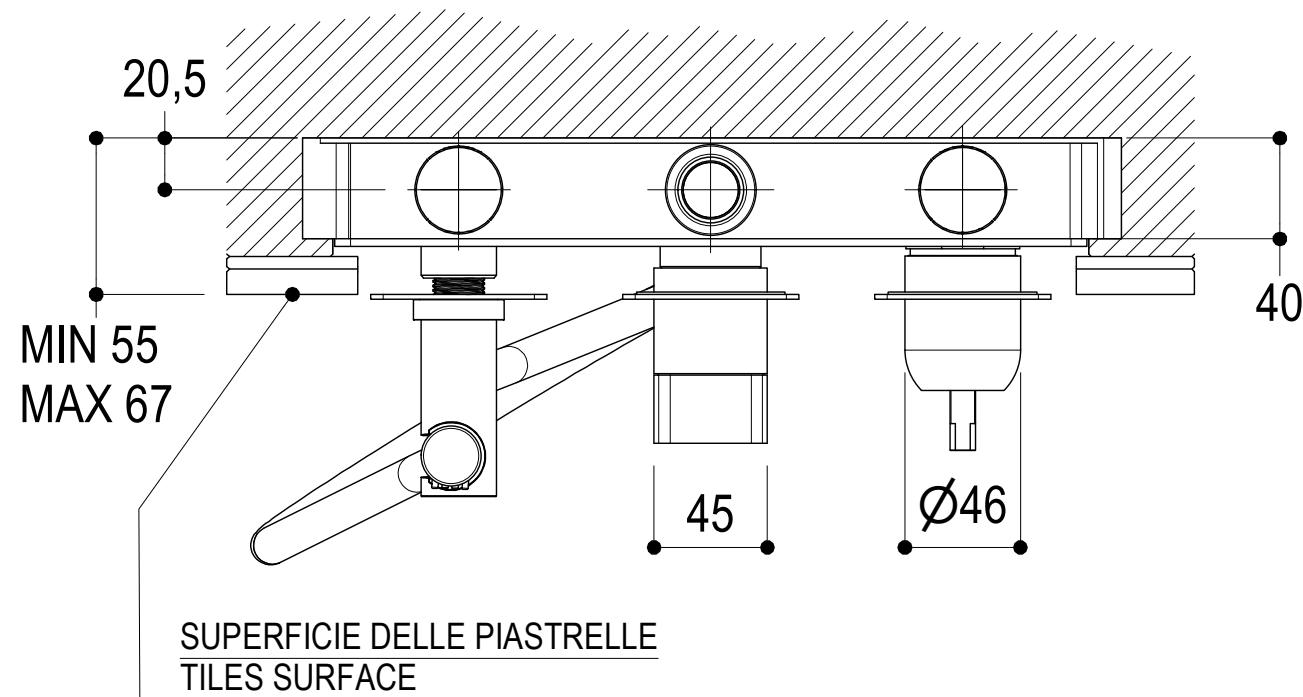

Ritmonio
Living a quality experience.
13019 VARALLO - (VC) - ITALY

SERIE HAPTIC	CODICE PR43EN202+PM0020L	DATA EMISSIONE 28/08/2024
DENOMINAZIONE Miscelatore monocomando ad incasso per vasca Built-in single lever bath mixer		REVISIONE \