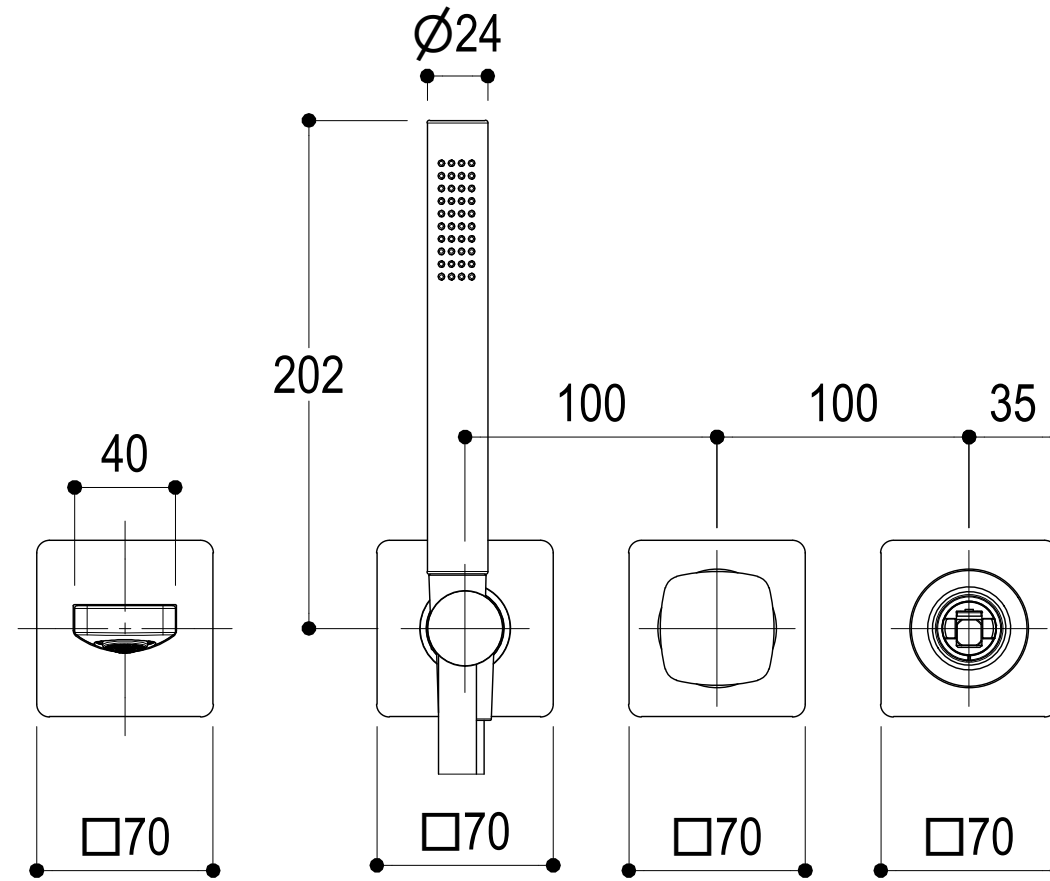

SCHEDA TECNICA / TECHNICAL DATA

RUBINETTERIE RITMONIO S.R.L. si riserva tutti i diritti connessi con il presente documento e con l'oggetto o la materia ivi rappresentati con divieto di riprodurlo, utilizzarlo o renderlo accessibile a terzi in assenza di previa autorizzazione. Disegno CAD non modificabile a mano

RUBINETTERIE RITMONIO S.R.L. will claim all rights related to the present document and with the object or subject represented therein with the prohibition of reproduction, use or disclosure to third parties without previous permission. The Cad plan is not alterable by hand

Ritmonio
Living a quality experience.
13019 VARALLO - (VC) - ITALY

SERIE HAPTIC	CODICE PR43EN202+PM0020L	DATA EMISSIONE 28/08/2024
DENOMINAZIONE Miscelatore monocomando ad incasso per vasca Built-in single lever bath mixer		REVISIONE \