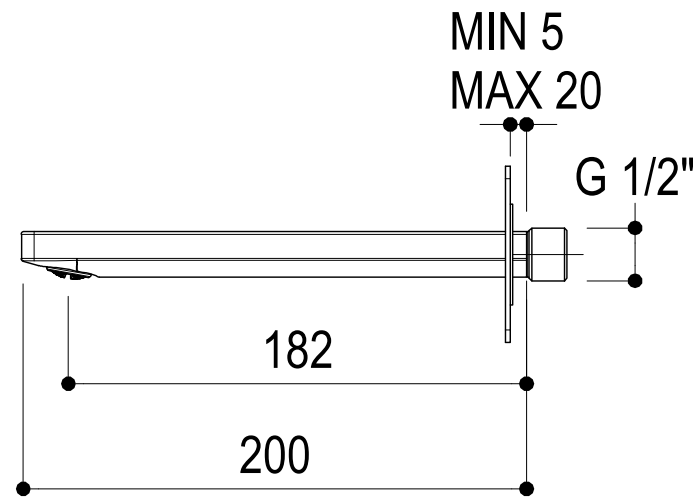

SCHEDA TECNICA / TECHNICAL DATA

RUBINETTERIE RITMONIO S.R.L. si riserva tutti i diritti connessi con il presente documento e con l'oggetto o la materia ivi rappresentati con divieto di riprodurlo, utilizzarlo o renderlo accessibile a terzi in assenza di previa autorizzazione. Disegno CAD non modificabile a mano

RUBINETTERIE RITMONIO S.R.L. will claim all rights related to the present document and with the object or subject represented therein with the prohibition of reproduction, use or disclosure to third parties without previous permission. The Cad plan is not alterable by hand

Ritmonio
Living a quality experience.
13019 VARALLO - (VC) - ITALY

SERIE HAPTIC	CODICE PR43EN202+PM0020L	DATA EMISSIONE 28/08/2024
DENOMINAZIONE Miscelatore monocomando ad incasso per vasca Built-in single lever bath mixer		REVISIONE \