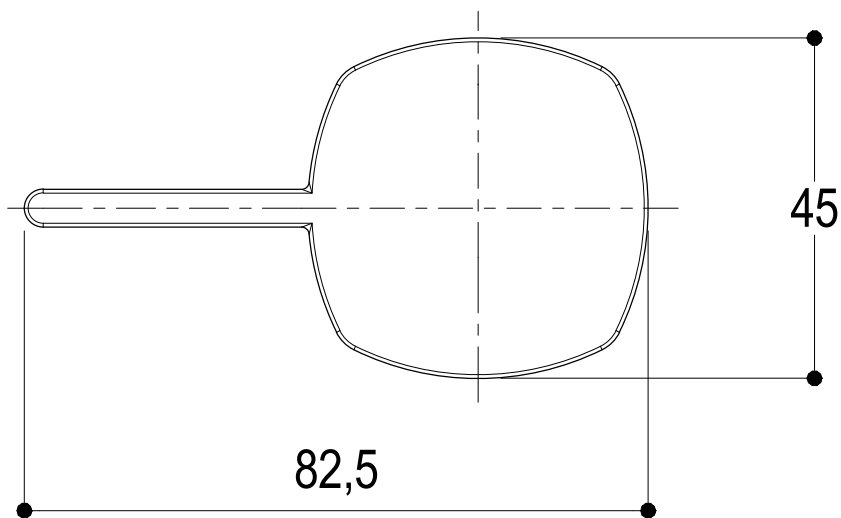

Ritmonio
Living a quality experience.
13019 VARALLO - (VC) - ITALY

SERIE HAPTIC

CODICE PR43MC 101

DATA EMISSIONE 04/04/16

DENOMINAZIONE Comando con leva
Handle with lever

REVISIONE —

EMESSO BIGLIA M.

APPROVATO GIUSTO C.