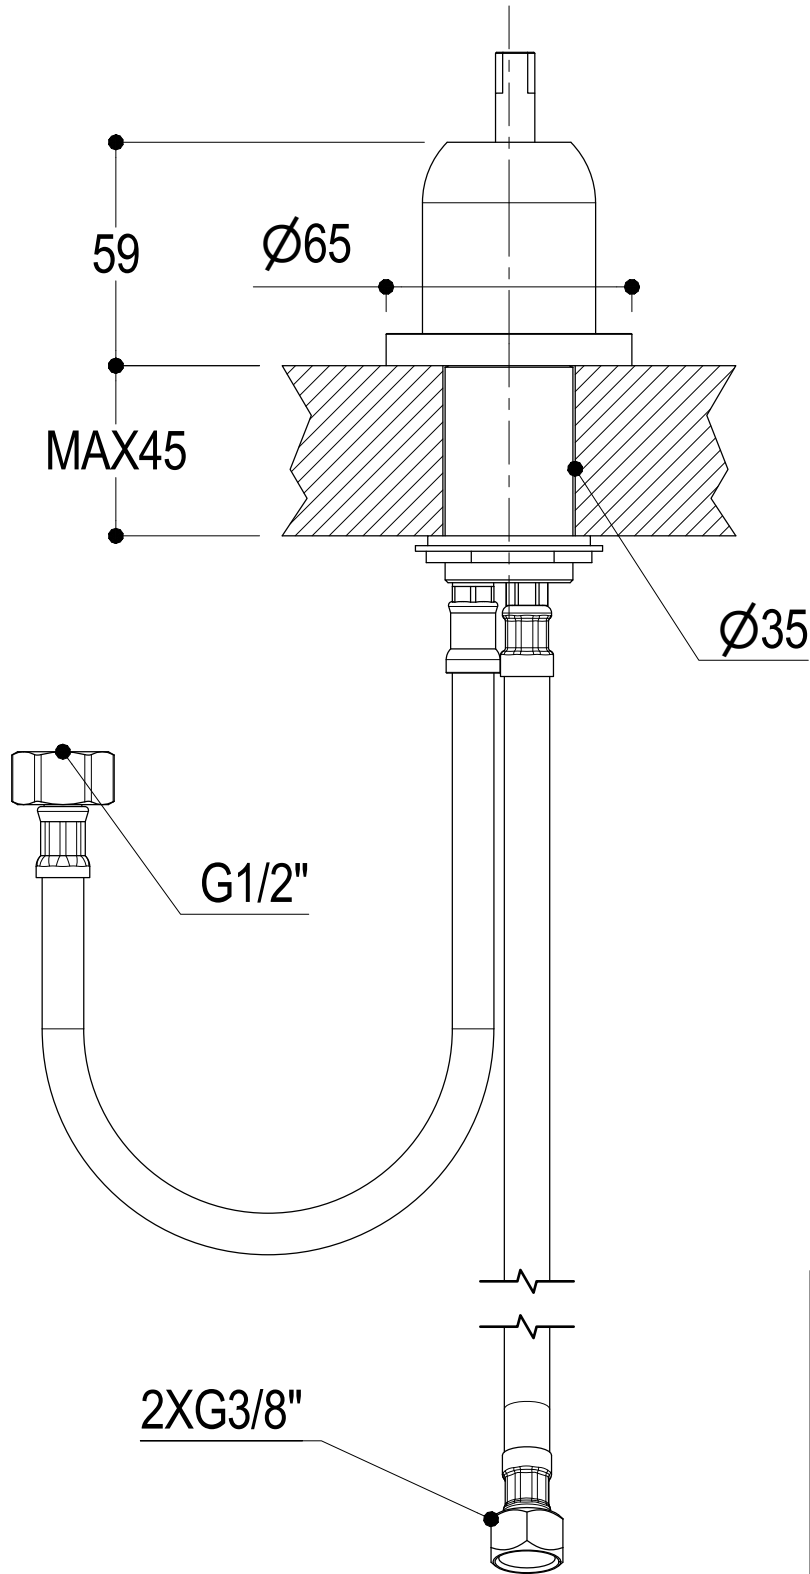

Vista ISO

 <p><b>Ritmonio</b> Living a quality experience. 13019 VARALLO - (VC) - ITALY</p>	SERIE DIAMETRO35 IMPRONTE	CODICE PR51AS201	DATA EMISSIONE 14/01/2021
	DENOMINAZIONE Miscelatore monocomando per lavabo Single lever basin mixer		REVISIONE /

## DIAMETRO 35 IMPRONTE