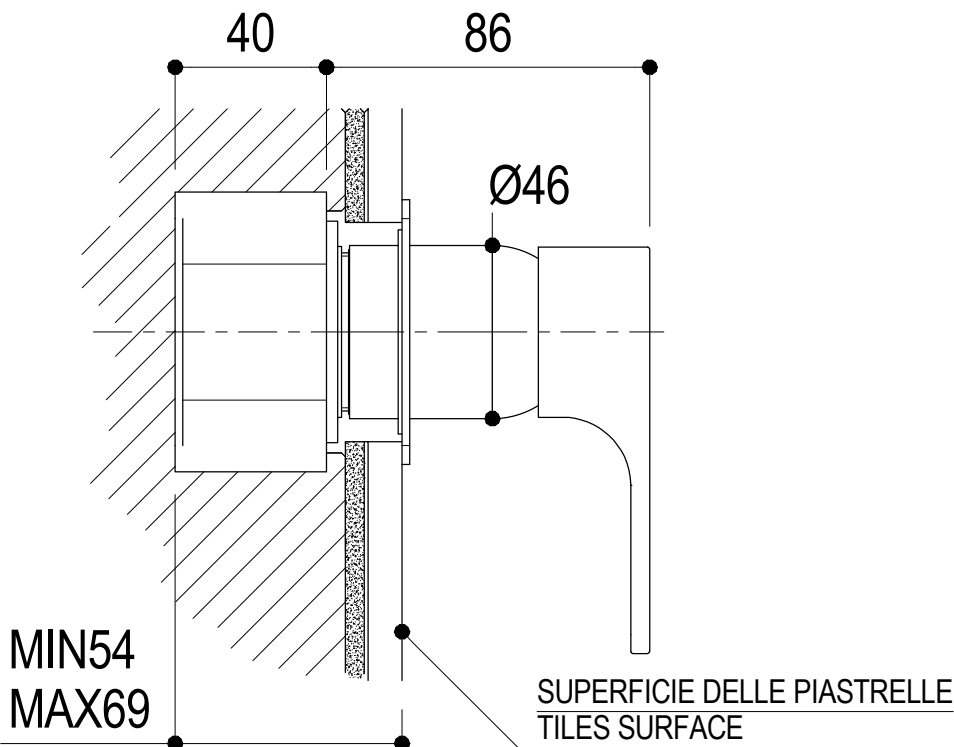

Ritmonio
Living a quality experience.
13019 VARALLO - (VC) - ITALY

SERIE GLITTER

CODICE PR32FB201

DATA EMISSIONE 05/12/13

DENOMINAZIONE Miscelatore monocomando ad incasso per doccia
Built-in single lever shower mixer

REVISIONE 2
19/10/16