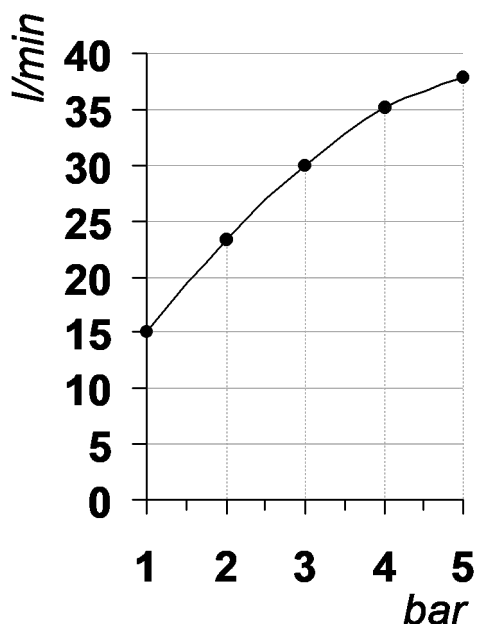

bar	1	2	3	4	5
l/min	15	23.4	29.9	35.1	37.8

REVISIONE

/

DATA EMISSIONE

29/09/2022