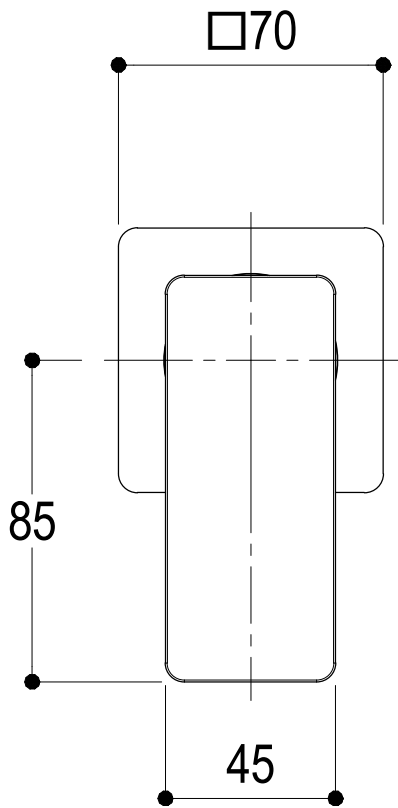

SCHEDA TECNICA / TECHNICAL DATA

RUBINETTERIE RITMONIO S.R.L. si riserva tutti i diritti connessi con il presente documento e con l'oggetto o la materia ivi rappresentati con divieto di riprodurlo, utilizzarlo o renderlo accessibile a terzi in assenza di previa autorizzazione. Disegno CAD non modificabile a mano

RUBINETTERIE RITMONIO S.R.L. will claim all rights related to the present document and with the object or subject represented therein with the prohibition of reproduction, use or disclosure to third parties without previous permission. The Cad plan is not alterable by hand

Vista ISO