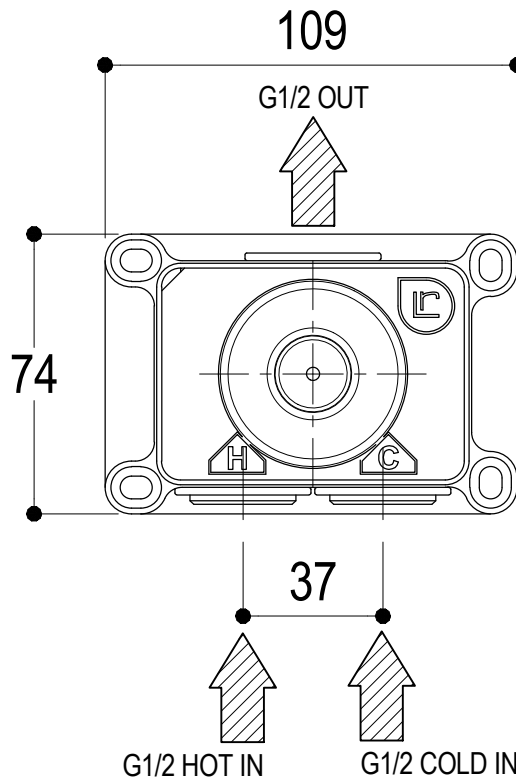

SCHEDA TECNICA / TECHNICAL DATA

RUBINETTERIE RITMONIO S.R.L. si riserva tutti i diritti connessi con il presente documento e con l'oggetto o la materia ivi rappresentati con divieto di riprodurlo, utilizzarlo o renderlo accessibile a terzi in assenza di previa autorizzazione. Disegno CAD non modificabile a mano

RUBINETTERIE RITMONIO S.R.L. will claim all rights related to the present document and with the object or subject represented therein with the prohibition of reproduction, use or disclosure to third parties without previous permission. The Cad plan is not alterable by hand

Vista ISO