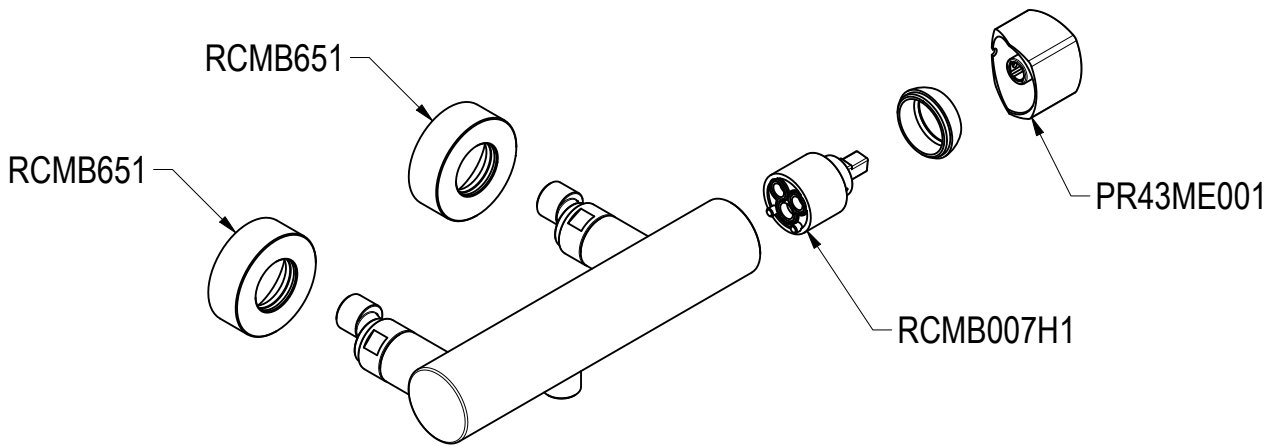

SCHEDA TECNICA / TECHNICAL DATA

RUBINETTERIE RITMONIO S.R.L. si riserva tutti i diritti connessi con il presente documento e con l'oggetto o la materia ivi rappresentati con divieto di riprodurlo, utilizzarlo o renderlo accessibile a terzi in assenza di previa autorizzazione. Disegno CAD non modificabile a mano

 Ritmonio Living a quality experience. 13019 VARALLO - (VC) - ITALY	SERIE	HAPTIC S	CODICE	PR57FA201	DATA EMISSIONE	18/02/2025
	DENOMINAZIONE	Miscelatore monocomando esterno doccia Outer single lever shower mixer			REVISIONE	/